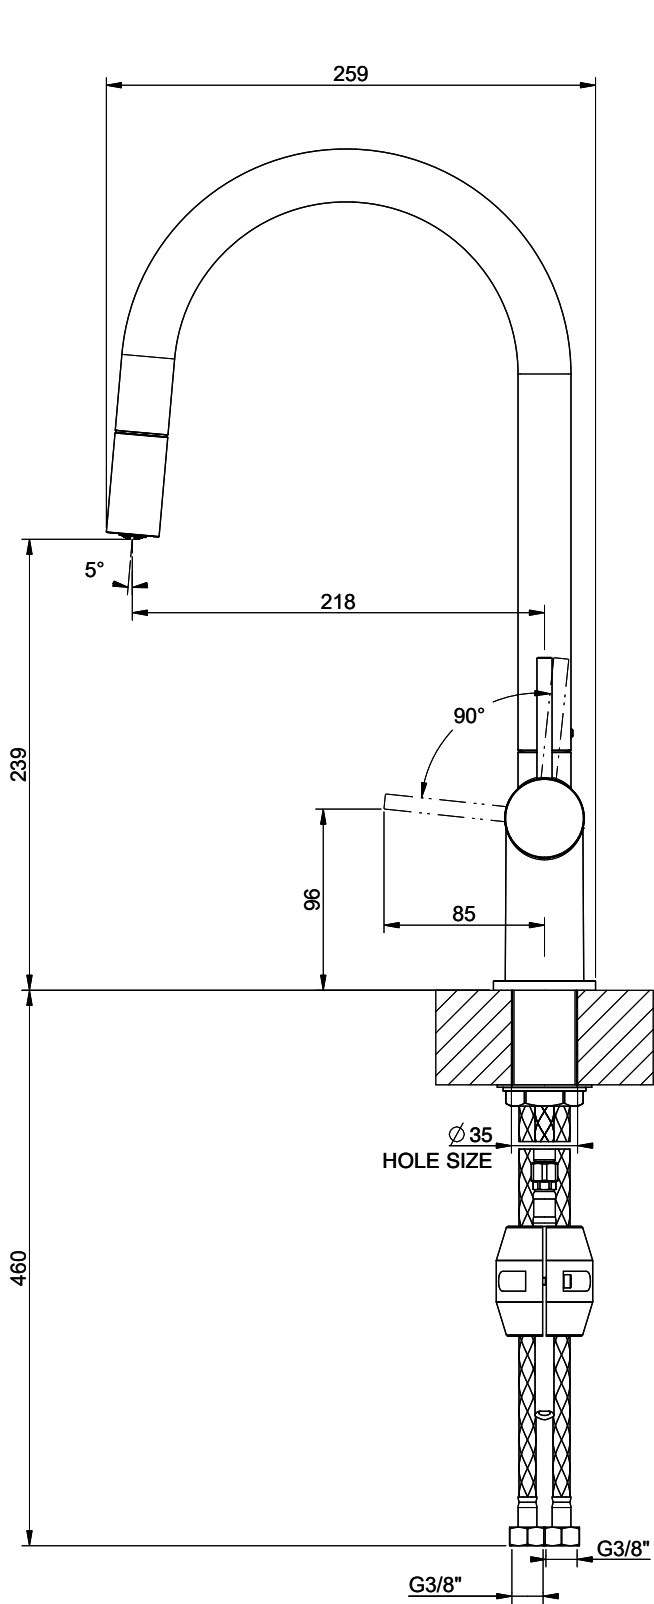

## Suter Ambiano

[> Weblink](#)**Linea di modelli**

Suter Ambiano

**Versione**

Side Lever C

**N. di articolo**

40.003.062.00

**Modello**

## L'etichetta energia

**Raggio d'azione**

360°

**Scario l/min (3 bar)**

8.00 (l / min (3bar))

**Getto d'acqua**

Getto normale

**Tipo di doccia**

Doccia con flessibile in nylon

**Posizione di leva**

A destra

**Allacciamento dell'acqua**

Raccordi flessibili

**Extra**

Cartuccia a dischi ceramic

**GESSI**