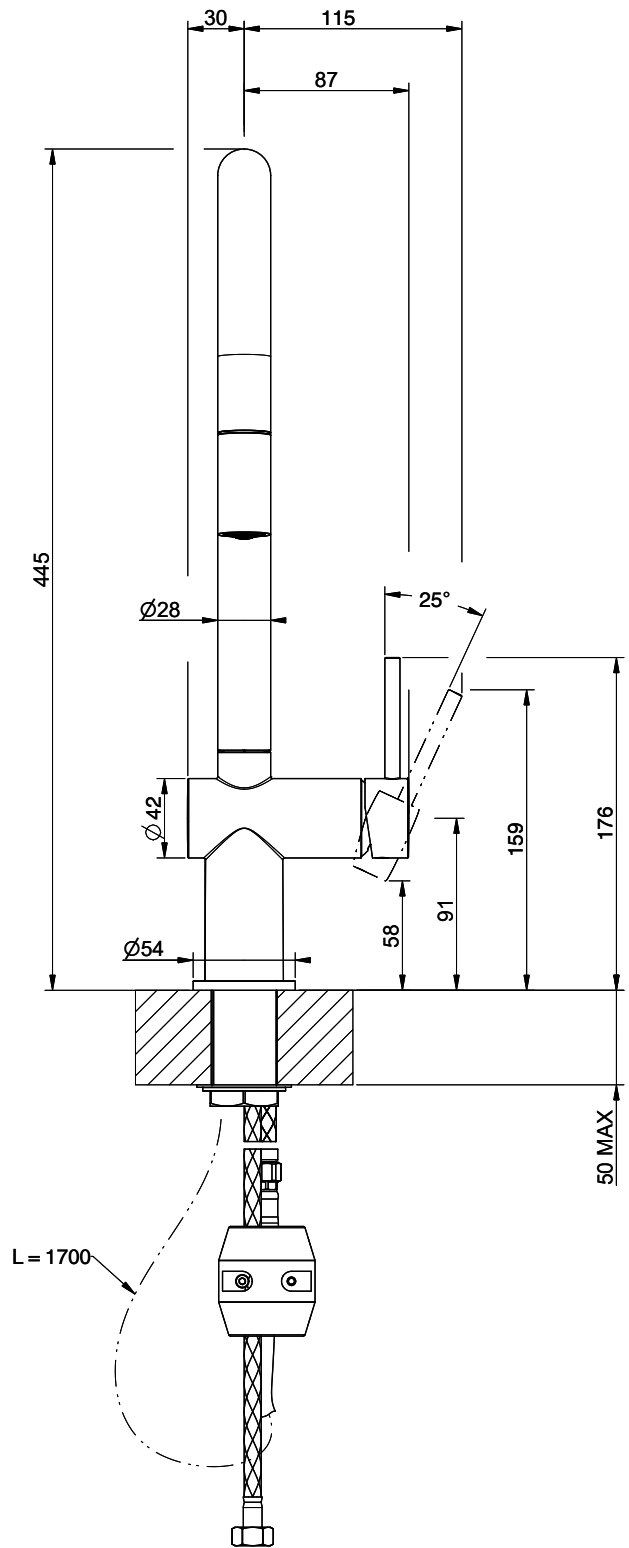

## Suter Ambiano

[> Weblink](#)**Linea di modelli**

Suter Ambiano

**Versione**

Side Lever C

**N. di articolo**

40.003.062.00

**Modello**

## L'etichetta energia

**Raggio d'azione**

360°

**Scario l/min (3 bar)**

8.00 (l / min (3bar))

**Getto d'acqua**

Getto normale

**Tipo di doccia**

Doccia con flessibile in nylon

**Posizione di leva**

A destra

**Allacciamento dell'acqua**

Raccordi flessibili

**Extra**

Cartuccia a dischi ceramic

**GESSI**