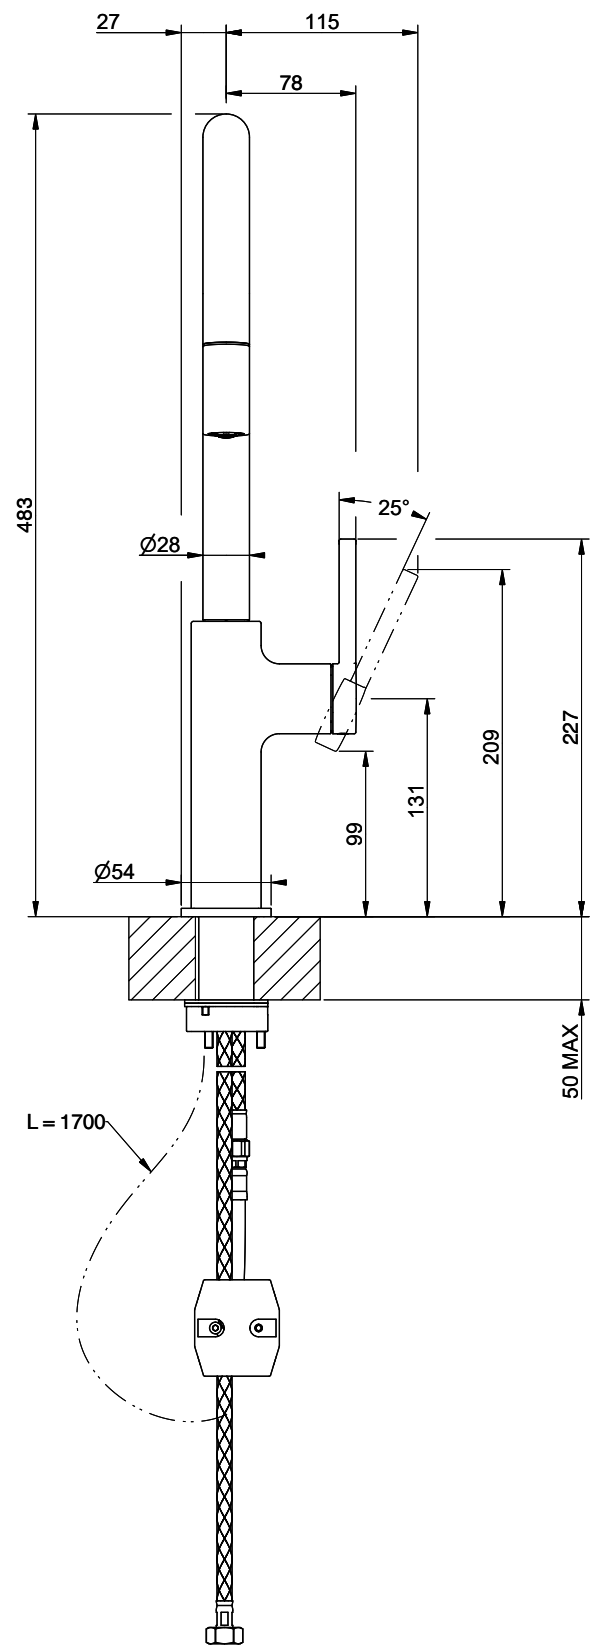

Suter Arkano

[> Weblink](#)**Linea di modelli**

Suter Arkano

Versione

Side Lever C

N. di articolo

40.003.069.00

Modello

360°

Scarico l/min (3 bar)

8.60 (l / min (3bar))

Getto d'acqua

Getto normale

Tipo di doccia

Doccia con flessibile in nylon

Posizione di leva

A destra

Allacciamento dell'acqua

Raccordi flessibili

Extra

Cartuccia a dischi ceramic

GESSI

ARKANO 60561

MISCELATORE LAVELLO MONOCOMANDO DOCCINO ESTRAIBILE DA PIANO