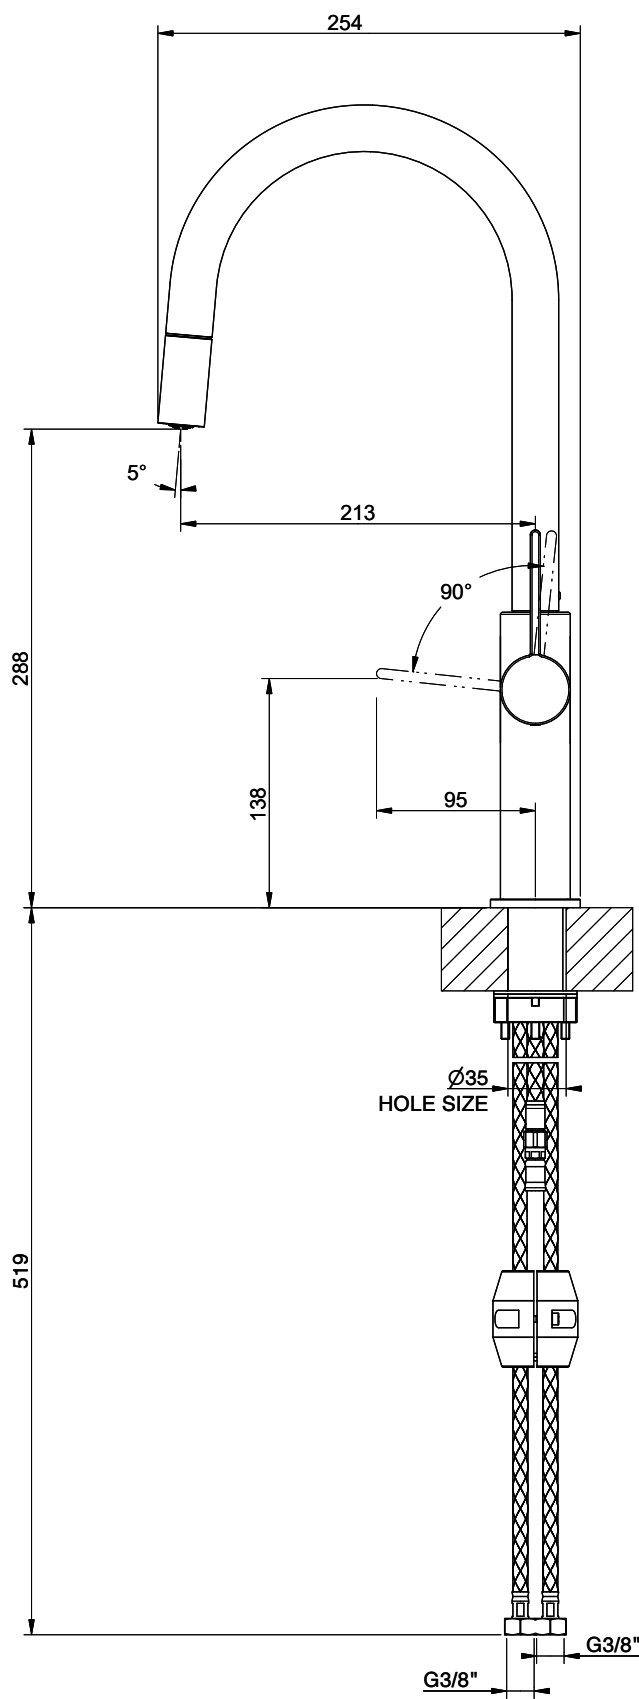

Suter Arkano

[> Weblink](#)**Linea di modelli**

Suter Arkano

Versione

Side Lever C

N. di articolo

40.003.069.00

Modello

360°

Scarico l/min (3 bar)

8.60 (l / min (3bar))

Getto d'acqua

Getto normale

Tipo di doccia

Doccia con flessibile in nylon

Posizione di leva

A destra

Allacciamento dell'acqua

Raccordi flessibili

Extra

Cartuccia a dischi ceramic

GESSI

ARKANO 60561

MISCELATORE LAVELLO MONOCOMANDO DOCCINO ESTRAIBILE DA PIANO