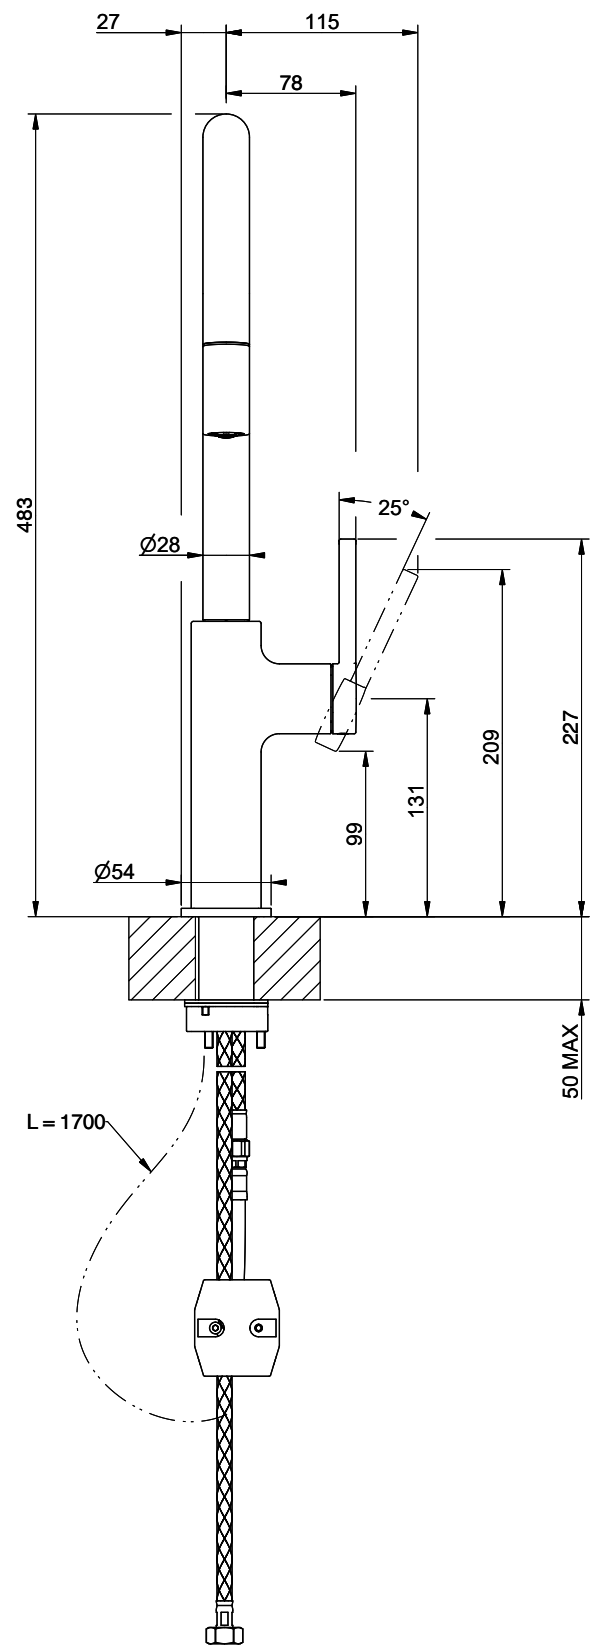

Suter Arkano

[> Weblink](#)**Linea di modelli**

Suter Arkano

Versione

Side Lever C

N. di articolo

40.003.070.00

Modello

Boccaglio estraibile

Superficie

Rivestimento con polvere nero, opaco

Prezzo in CHF

545.- IVA esclusa

Descrizione del prodotto

L'etichetta energia

**Raggio d'azione**

360°

Scarico l/min (3 bar)

8.60 (l / min (3bar))

Getto d'acqua

Getto normale

Tipo di doccia

Doccia con flessibile in nylon

Posizione di leva

A destra

Allacciamento dell'acqua

Raccordi flessibili

Extra

Cartuccia a dischi ceramic

GESSI

ARKANO 60561

MISCELATORE LAVELLO MONOCOMANDO DOCCINO ESTRAIBILE DA PIANO