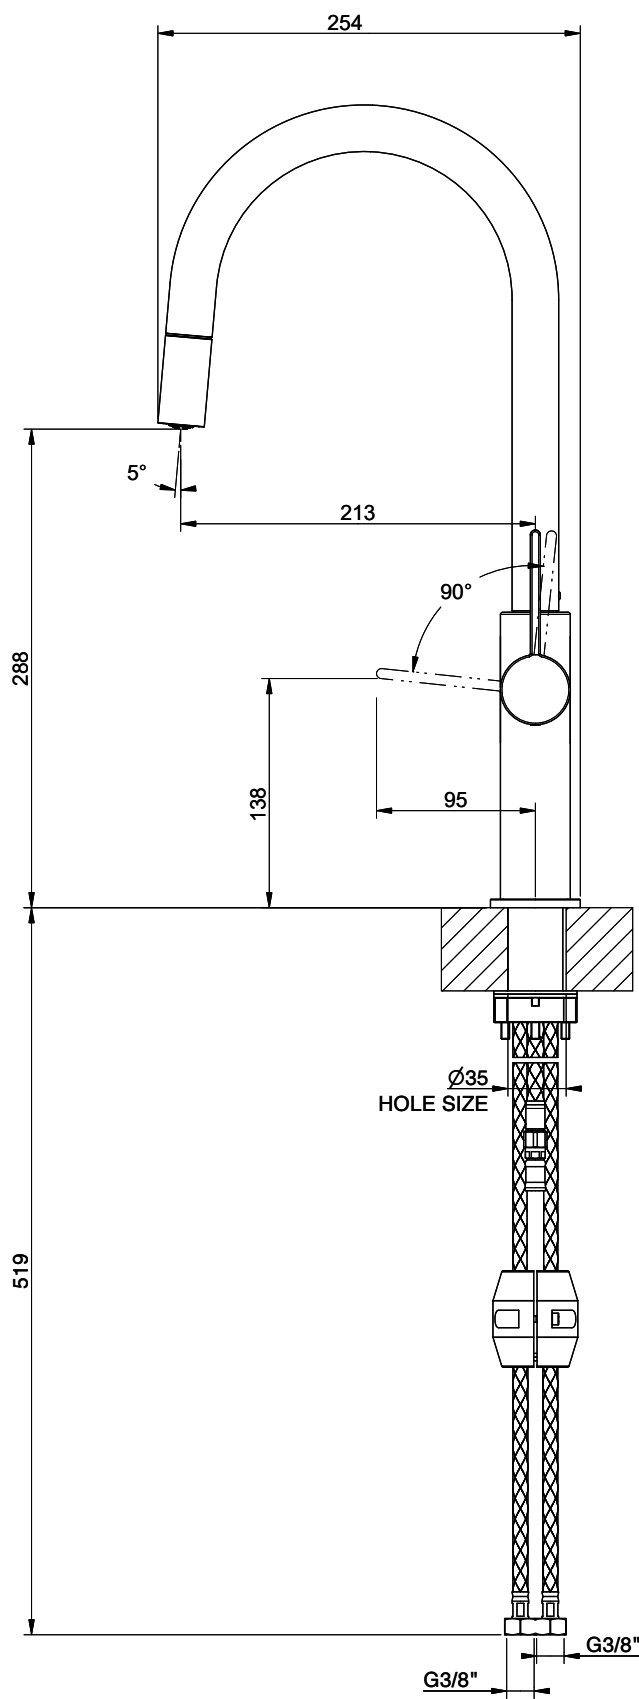

Suter Arkano

[> Weblink](#)**Linea di modelli**

Suter Arkano

Versione

Side Lever C

N. di articolo

40.003.070.00

Modello

360°

Scarico l/min (3 bar)

8.60 (l / min (3bar))

Getto d'acqua

Getto normale

Tipo di doccia

Doccia con flessibile in nylon

Posizione di leva

A destra

Allacciamento dell'acqua

Raccordi flessibili

Extra

Cartuccia a dischi ceramic

GESSI

ARKANO 60561

MISCELATORE LAVELLO MONOCOMANDO DOCCINO ESTRAIBILE DA PIANO