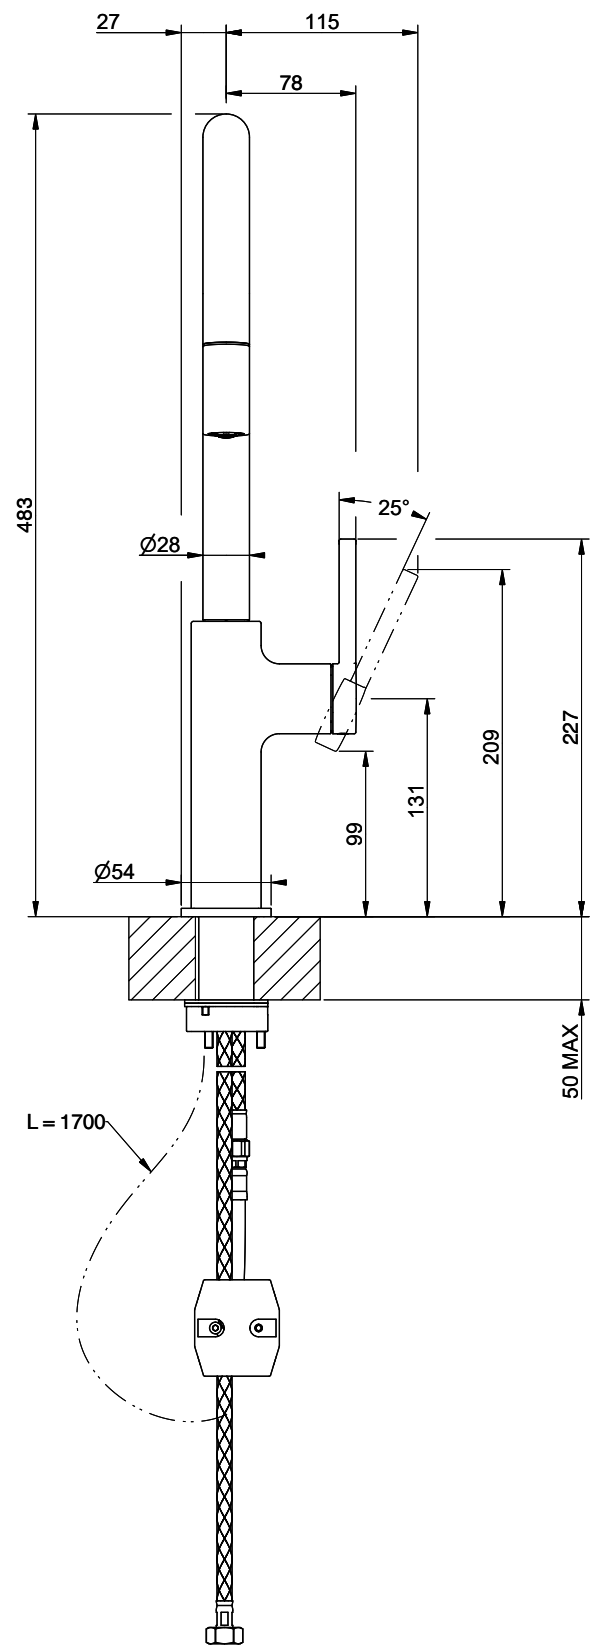

Suter Arkano

[> Weblink](#)**Linea di modelli**

Suter Arkano

Versione

Side Lever C

N. di articolo

40.003.071.00

Modello

360°

Scarico l/min (3 bar)

8.60 (l / min (3bar))

Getto d'acqua

Getto normale

Tipo di doccia

Doccia con flessibile in nylon

Posizione di leva

A destra

Allacciamento dell'acqua

Raccordi flessibili

Extra

Cartuccia a dischi ceramic

GESSI

ARKANO 60561

MISCELATORE LAVELLO MONOCOMANDO DOCCINO ESTRAIBILE DA PIANO