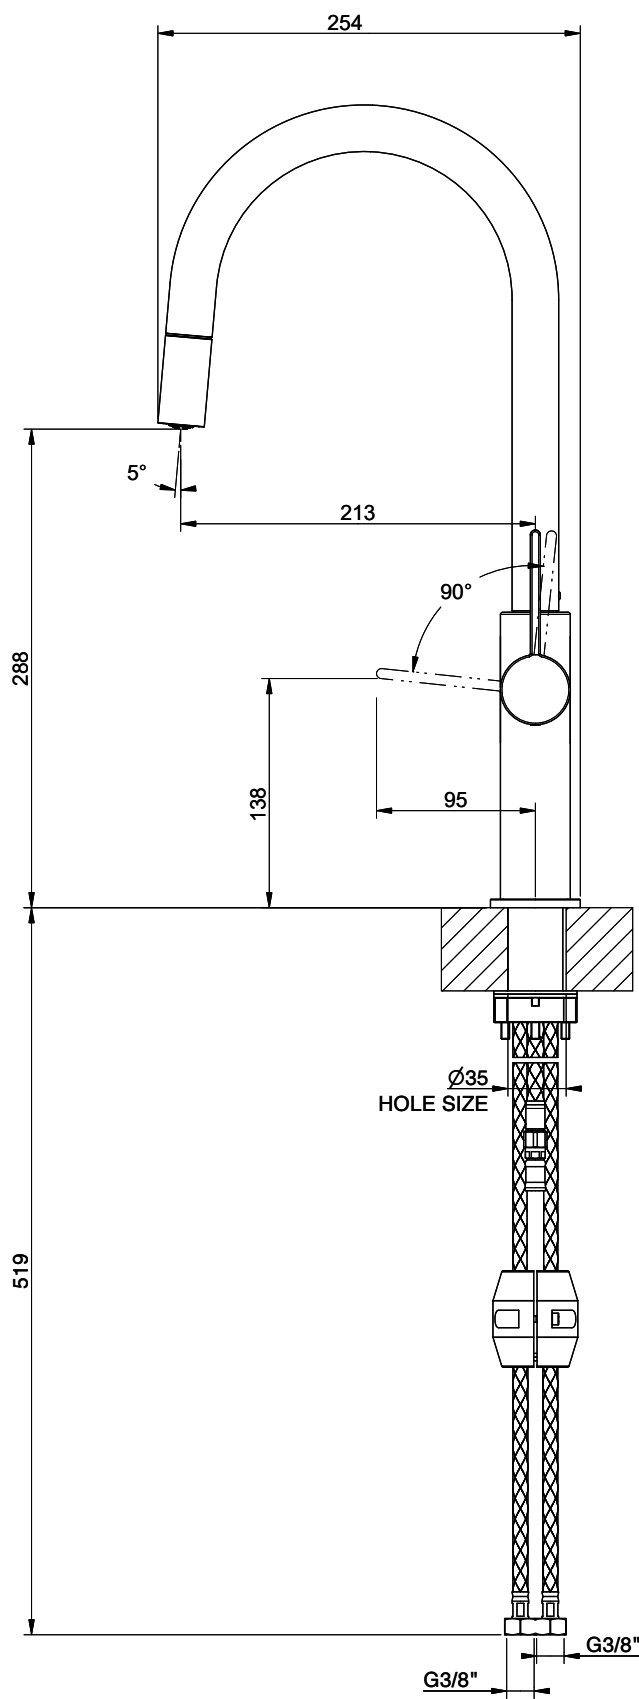

Suter Arkano

[> Weblink](#)**Linea di modelli**

Suter Arkano

Versione

Side Lever C

N. di articolo

40.003.071.00

Modello

360°

Scarico l/min (3 bar)

8.60 (l / min (3bar))

Getto d'acqua

Getto normale

Tipo di doccia

Doccia con flessibile in nylon

Posizione di leva

A destra

Allacciamento dell'acqua

Raccordi flessibili

Extra

Cartuccia a dischi ceramic

GESSI

ARKANO 60561

MISCELATORE LAVELLO MONOCOMANDO DOCCINO ESTRAIBILE DA PIANO