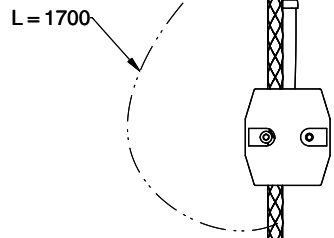

## L'etichetta energia

**Raggio d'azione**

360°

**Scarico l/min (3 bar)**

8.60 (l / min (3bar))

**Getto d'acqua**

Getto normale

**Tipo di doccia**

Doccia con flessibile in nylon

**Posizione di leva**

A destra

**Allacciamento dell'acqua**

Raccordi flessibili

**Extra**

Cartuccia a dischi ceramic

**GESI**