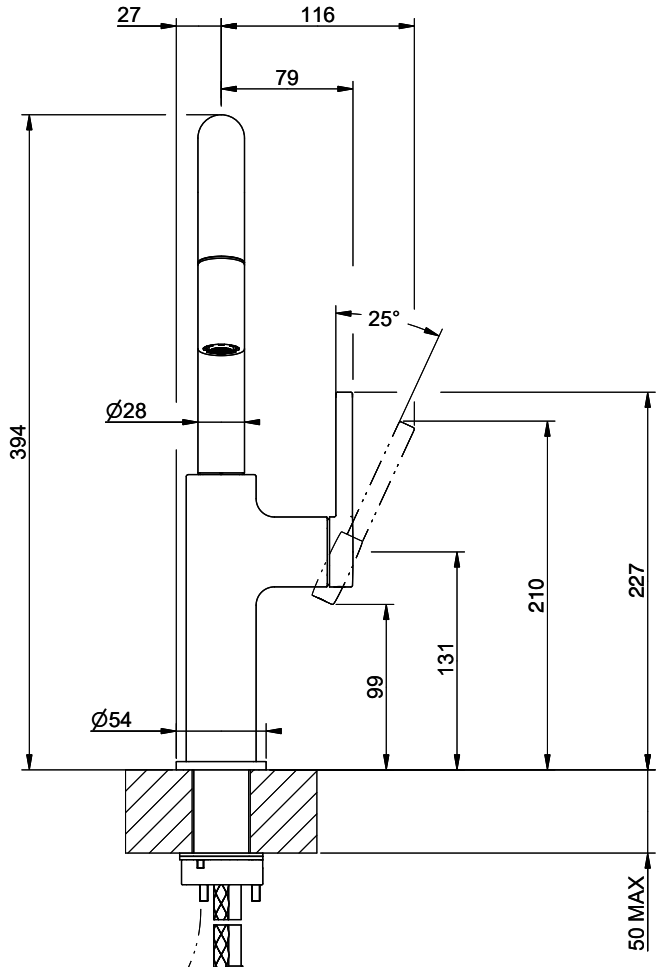

Suter Arkano

[> Weblink](#)**Linea di modelli**

Suter Arkano

Versione

Side Lever U

N. di articolo

40.003.072.00

Modello

360°

Scarico l/min (3 bar)

8.60 (l / min (3bar))

Getto d'acqua

Getto normale

Tipo di doccia

Doccia con flessibile in nylon

Posizione di leva

A destra

Allacciamento dell'acqua

Raccordi flessibili

Extra

Cartuccia a dischi ceramic

L = 1700

GESSI

ARKANO 60563