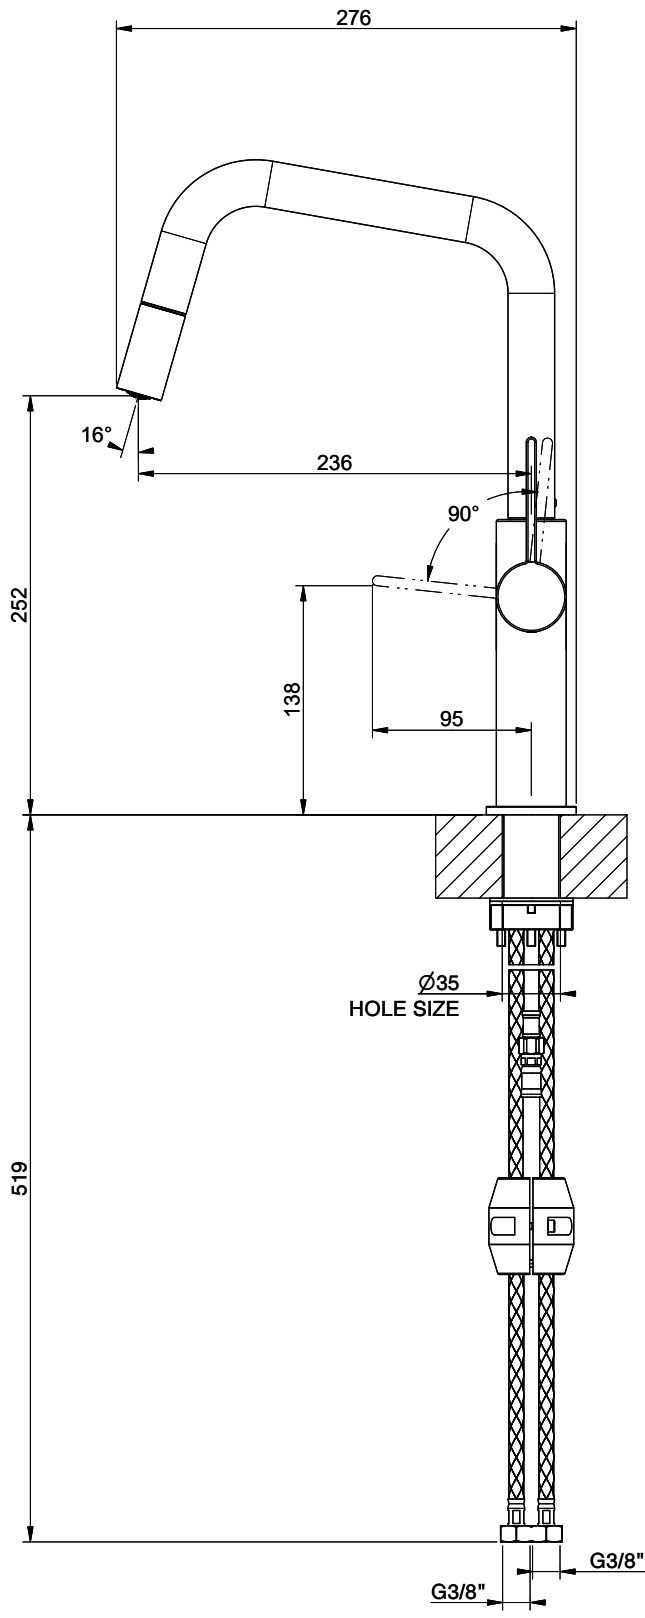

## Suter Arkano

[> Weblink](#)**Linea di modelli**

Suter Arkano

**Versione**

Side Lever U

**N. di articolo**

40.003.072.00

**Modello**

## L'etichetta energia

**Raggio d'azione**

360°

**Scarico l/min (3 bar)**

8.60 (l / min (3bar))

**Getto d'acqua**

Getto normale

**Tipo di doccia**

Doccia con flessibile in nylon

**Posizione di leva**

A destra

**Allacciamento dell'acqua**

Raccordi flessibili

**Extra**

Cartuccia a dischi ceramic

**GESI**