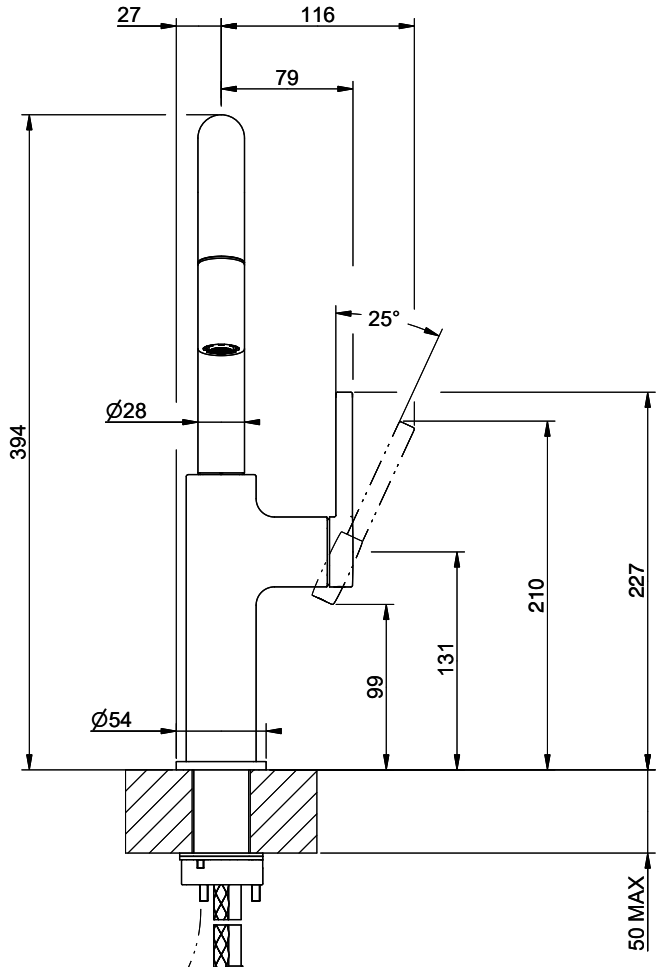

## L'etichetta energia

**Raggio d'azione**

360°

**Scarico l/min (3 bar)**

8.60 (l / min (3bar))

**Getto d'acqua**

Getto normale

**Tipo di doccia**

Doccia con flessibile in nylon

**Posizione di leva**

A destra

**Allacciamento dell'acqua**

Raccordi flessibili

**Extra**

Cartuccia a dischi ceramic

**GESI**