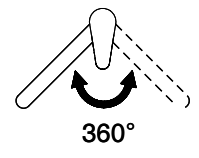

## L'etichetta energia

**Raggio d'azione**

360°

**Scarico l/min (3 bar)**

8.60 (l / min (3bar))

**Getto d'acqua**

Getto normale

**Tipo di doccia**

Doccia con flessibile in nylon

**Posizione di leva**

A destra

**Allacciamento dell'acqua**

Raccordi flessibili

**Extra**

Cartuccia a dischi ceramic

**GESI**