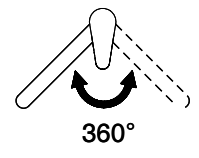

360°

Scarico l/min (3 bar)

8.60 (l / min (3bar))

Getto d'acqua

Getto normale

Tipo di doccia

Doccia con flessibile in nylon

Posizione di leva

A destra

Allacciamento dell'acqua

Raccordi flessibili

Extra

Cartuccia a dischi ceramic

L = 1700

GESSI

ARKANO 60563