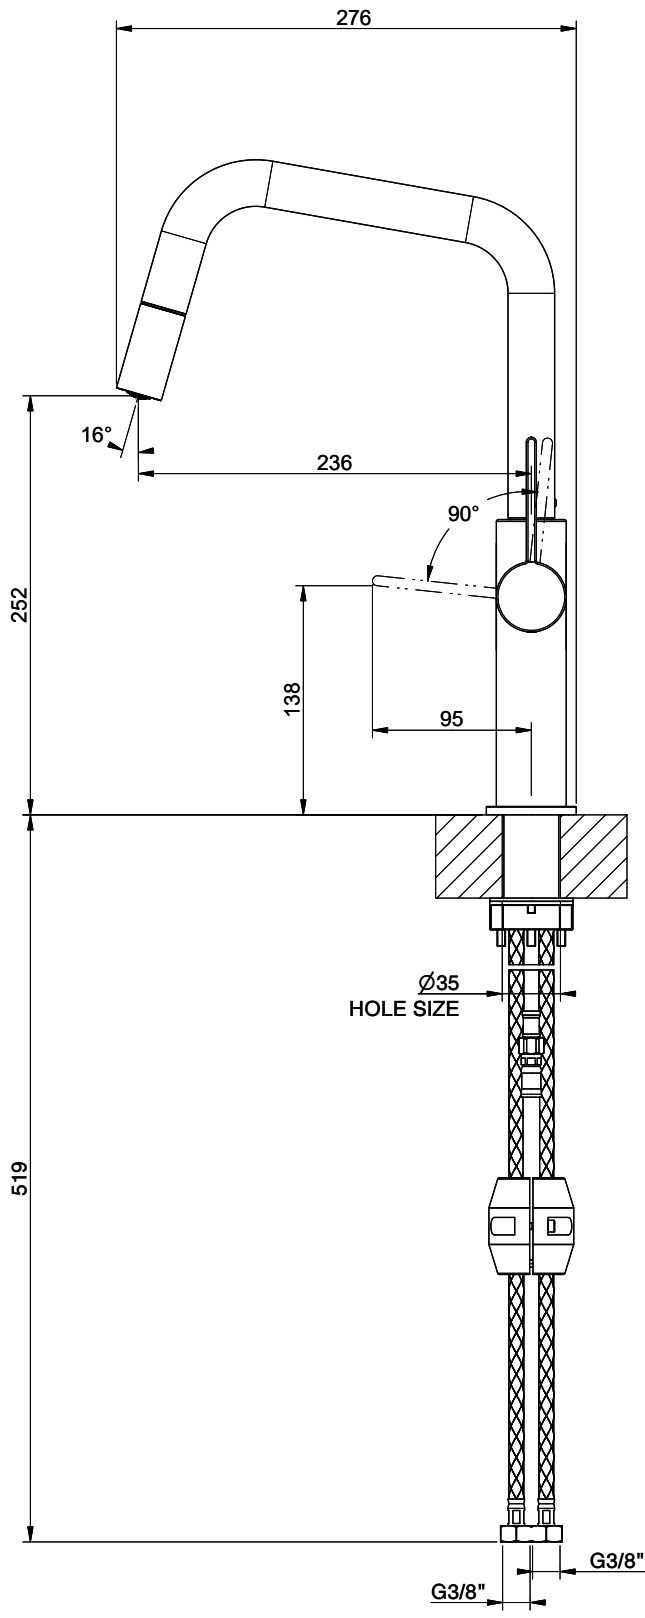

Suter Arkano

[> Weblink](#)**Linea di modelli**

Suter Arkano

Versione

Side Lever U

N. di articolo

40.003.072.00

Modello

360°

Scarico l/min (3 bar)

8.60 (l / min (3bar))

Getto d'acqua

Getto normale

Tipo di doccia

Doccia con flessibile in nylon

Posizione di leva

A destra

Allacciamento dell'acqua

Raccordi flessibili

Extra

Cartuccia a dischi ceramic

L = 1700

GESSI

ARKANO 60563