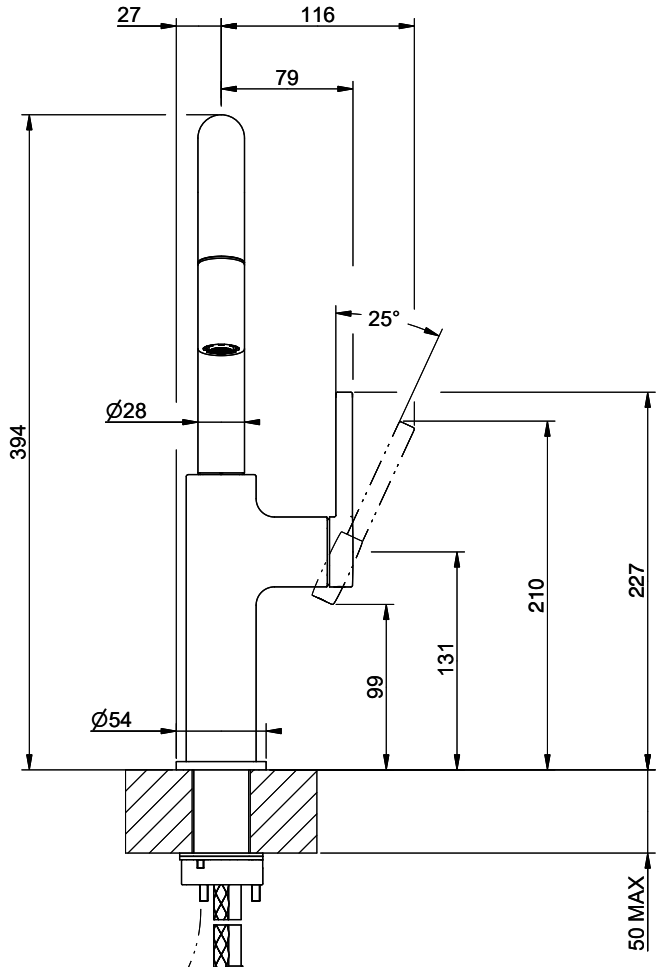

Suter Arkano

[> Weblink](#)**Linea di modelli**

Suter Arkano

Versione

Side Lever U

N. di articolo

40.003.073.00

Modello

360°

Scarico l/min (3 bar)

8.60 (l / min (3bar))

Getto d'acqua

Getto normale

Tipo di doccia

Doccia con flessibile in nylon

Posizione di leva

A destra

Allacciamento dell'acqua

Raccordi flessibili

Extra

Cartuccia a dischi ceramic

GESSI

ARKANO 60563

MISCELATORE LAVELLO MONOCOMANDO DOCCINO ESTRAIBILE DA PIANO