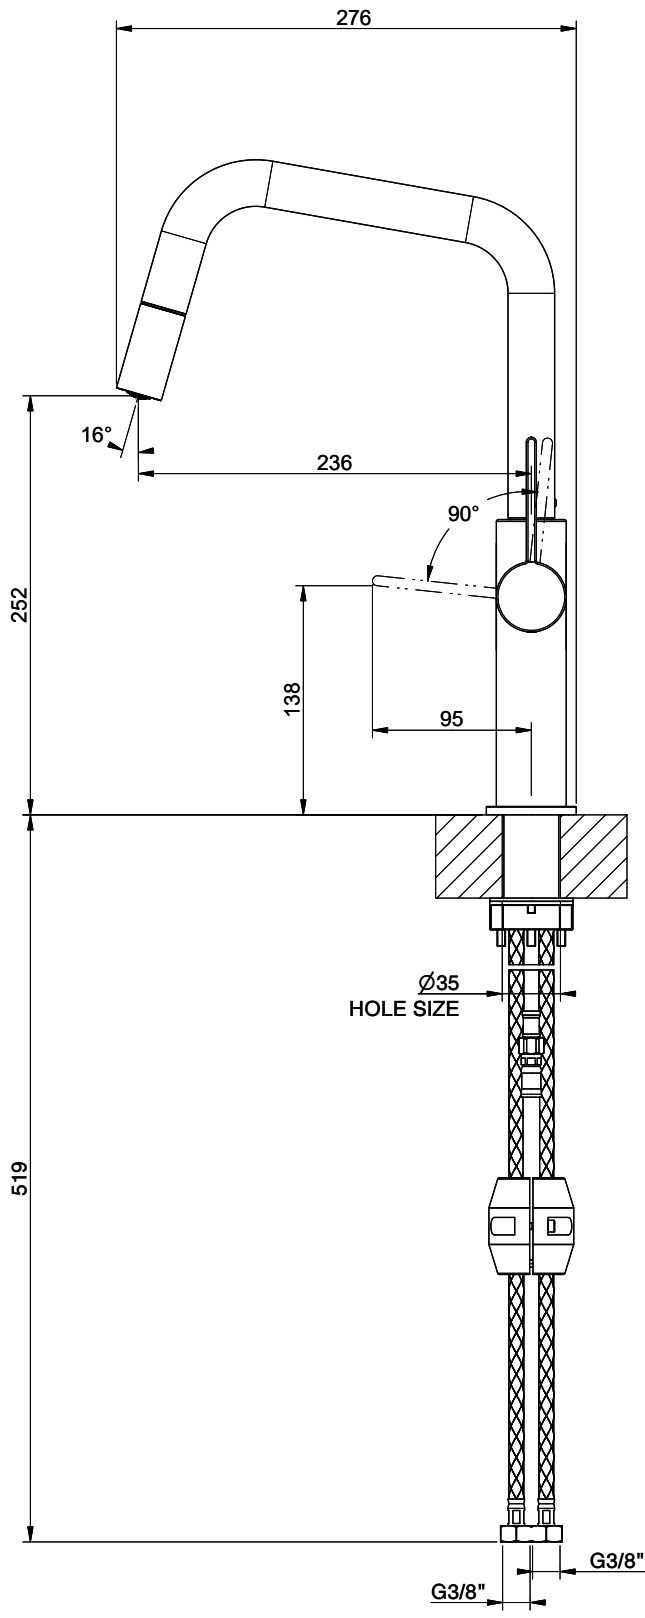

Suter Arkano

[> Weblink](#)**Linea di modelli**

Suter Arkano

Versione

Side Lever U

N. di articolo

40.003.073.00

Modello

360°

Scarico l/min (3 bar)

8.60 (l / min (3bar))

Getto d'acqua

Getto normale

Tipo di doccia

Doccia con flessibile in nylon

Posizione di leva

A destra

Allacciamento dell'acqua

Raccordi flessibili

Extra

Cartuccia a dischi ceramic

GESSI

ARKANO 60563

MISCELATORE LAVELLO MONOCOMANDO DOCCINO ESTRAIBILE DA PIANO