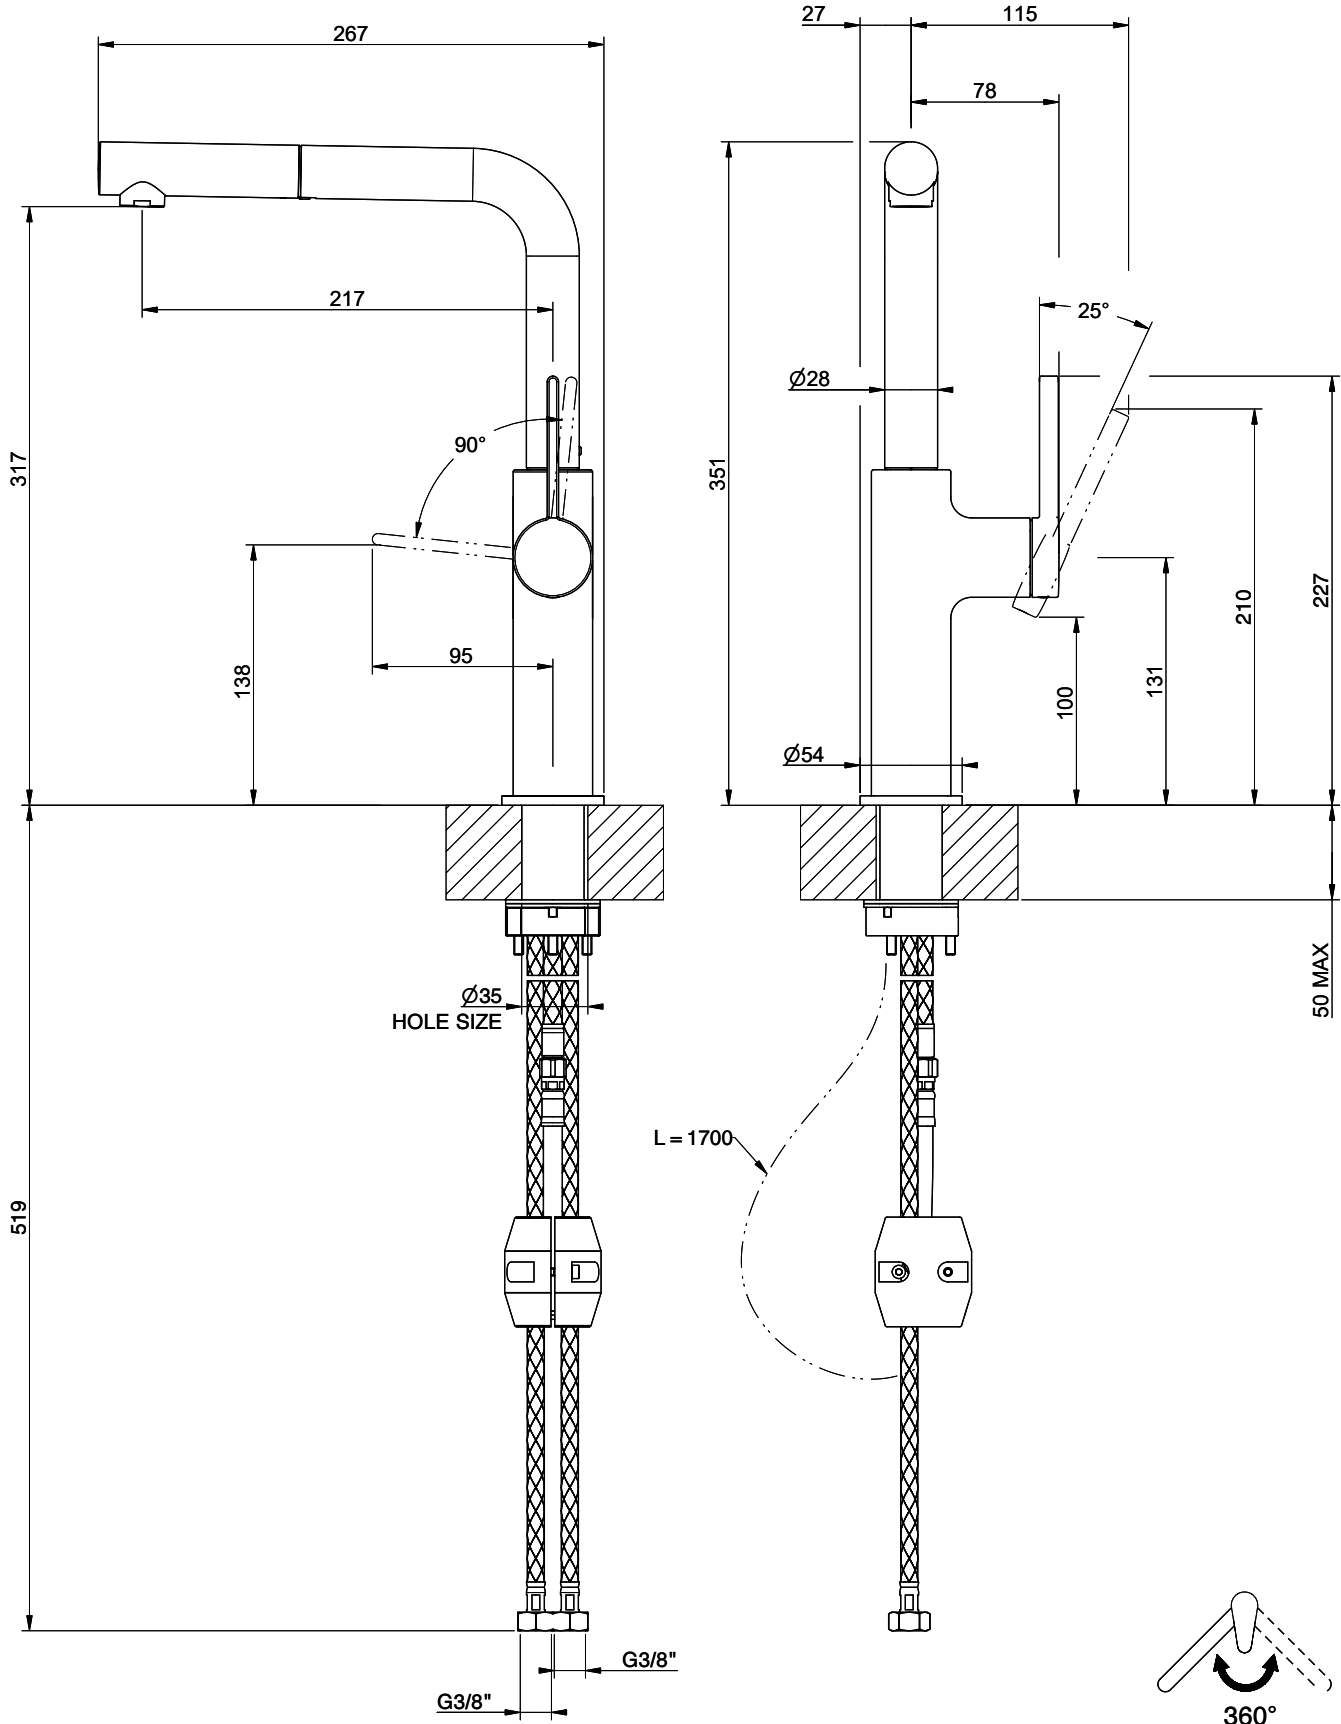

Suter Arkano

[> Weblink](#)**Linea di modelli**

Suter Arkano

Versione

Side Lever L

N. di articolo

40.003.076.00

Modello

360°

Scarico l/min (3 bar)

8.80 (l / min (3bar))

Getto d'acqua

Getto normale

Tipo di doccia

Doccia con flessibile in nylon

Posizione di leva

A destra

Allacciamento dell'acqua

Raccordi flessibili

Extra

Cartuccia a dischi ceramic

GESI

ARKANO 60565

MISCELATORE LAVELLO MONOCOMANDO DOCCINO ETSRAIBILE DA PIANO