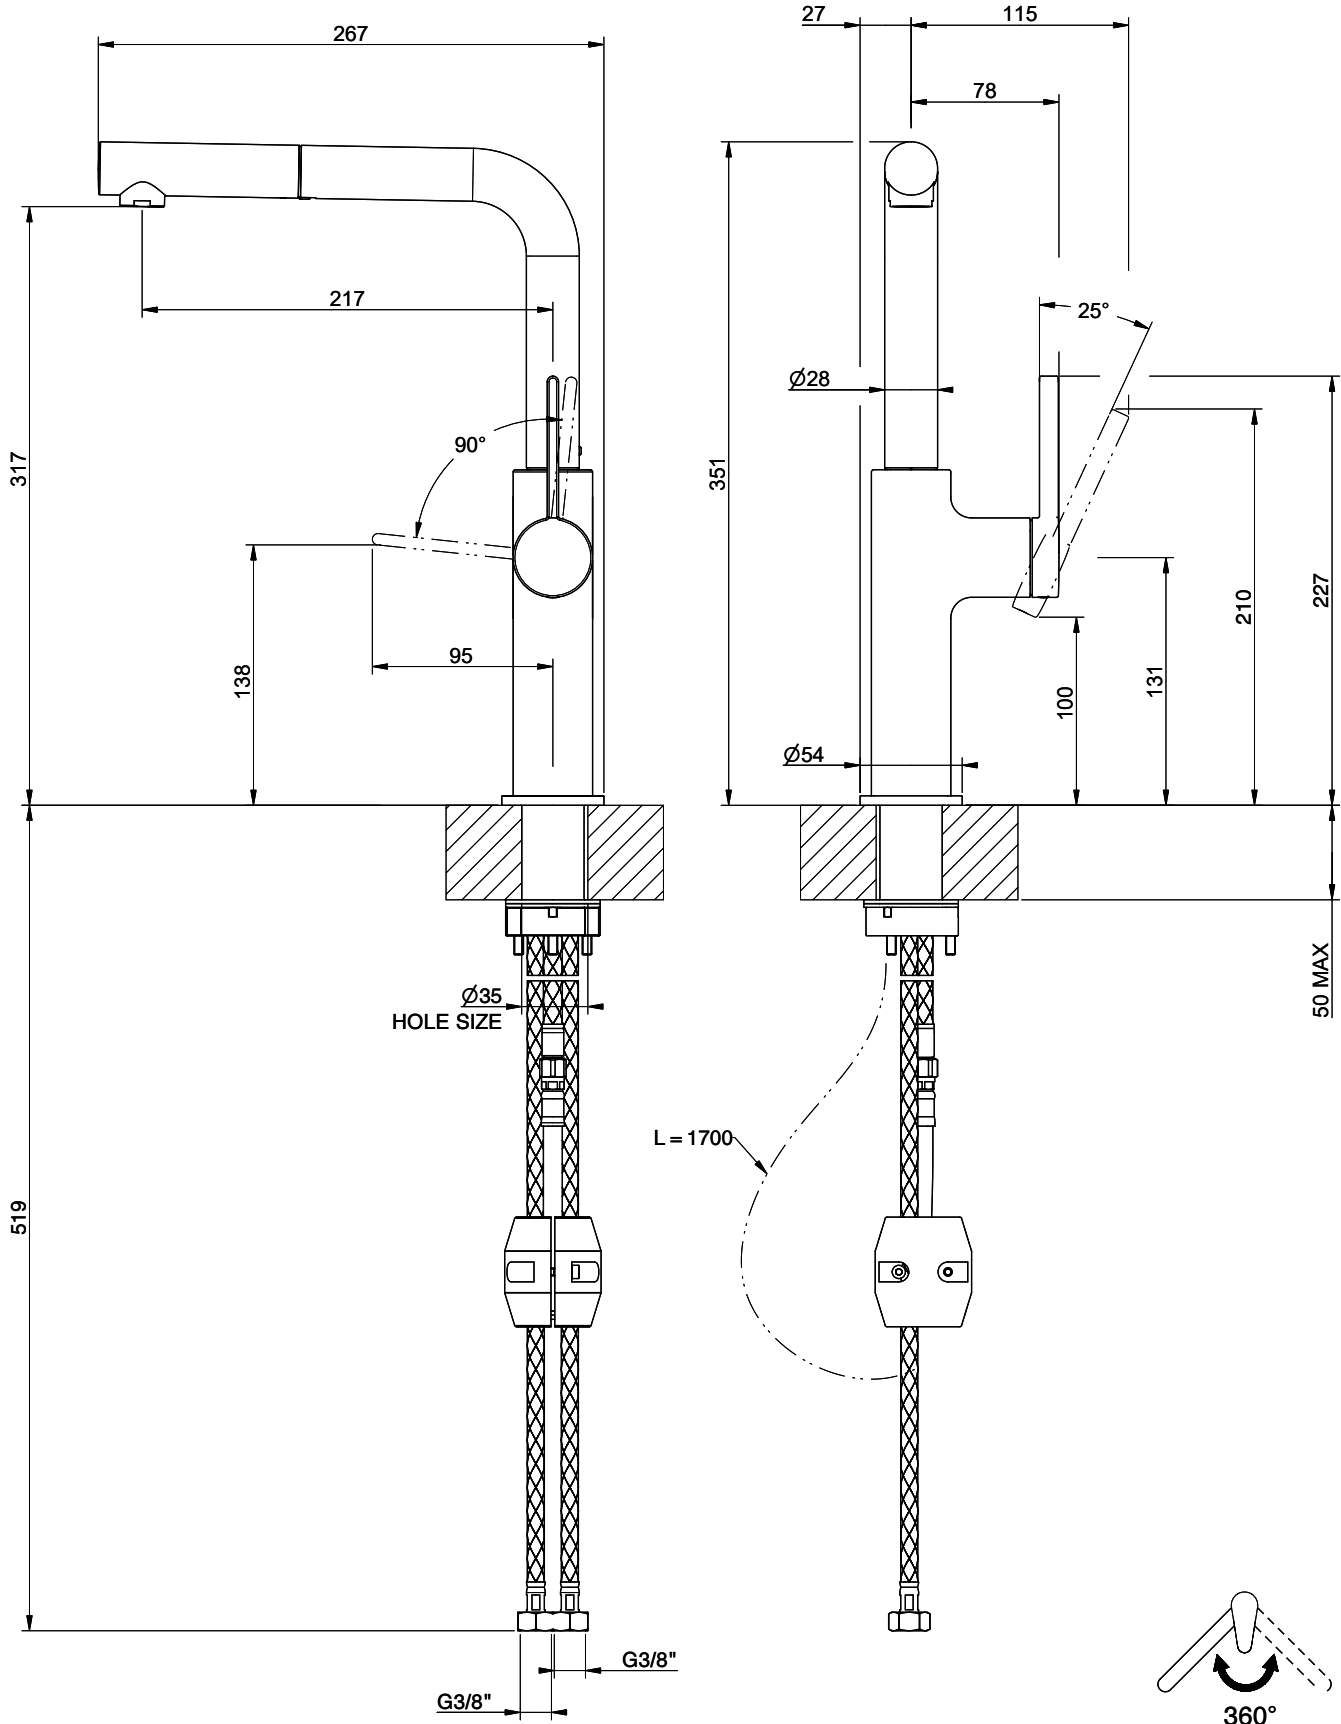

Suter Arkano

[> Weblink](#)**Linea di modelli**

Suter Arkano

Versione

Side Lever L

N. di articolo

40.003.077.00

Modello

360°

Scarico l/min (3 bar)

8.80 (l / min (3bar))

Getto d'acqua

Getto normale

Tipo di doccia

Doccia con flessibile in nylon

Posizione di leva

A destra

Allacciamento dell'acqua

Raccordi flessibili

Extra

Cartuccia a dischi ceramic

GESI

ARKANO 60565

MISCELATORE LAVELLO MONOCOMANDO DOCCINO ETSRAIBILE DA PIANO