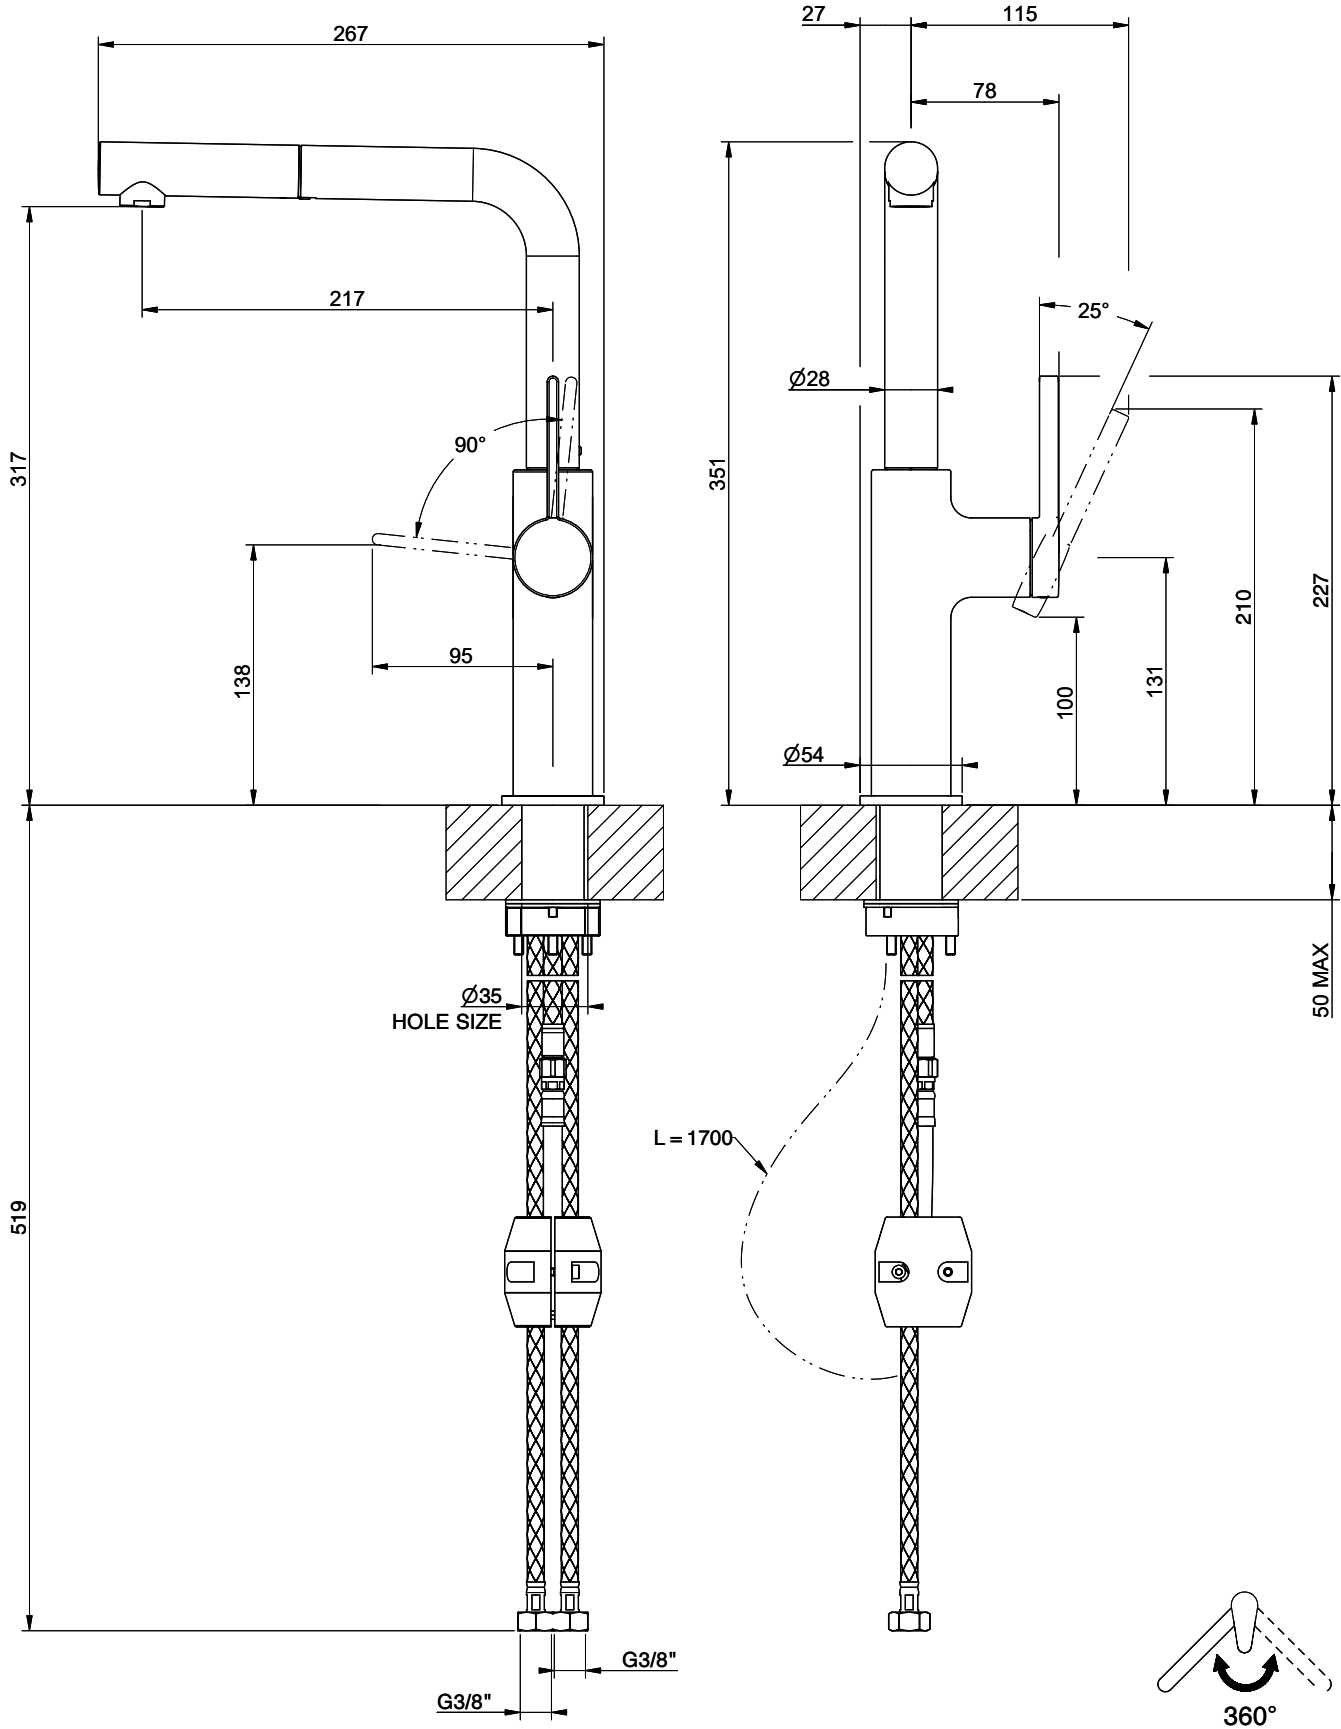

## Suter Arkano

[> Weblink](#)**Linea di modelli**

Suter Arkano

**Versione**

Side Lever L

**N. di articolo**

40.003.077.00

**Modello**

## L'etichetta energia

**Raggio d'azione**

360°

**Scarico l/min (3 bar)**

8.80 (l / min (3bar))

**Getto d'acqua**

Getto normale

**Tipo di doccia**

Doccia con flessibile in nylon

**Posizione di leva**

A destra

**Allacciamento dell'acqua**

Raccordi flessibili

**Extra**

Cartuccia a dischi ceramic

**GESI**