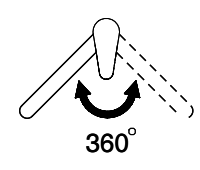

GESSI

ARKANO 60569

MISCELATORE LAVELLO MONOCOMANDO SEMIPRO DA PIANO

Formato **A4**

Dis.: GPF605690000A442

Gessi S.p.A. Parco Gessi, 13037 Serravalle Sesia (Vercelli) Italy Tel. 0039 0163 454111 Fax. 0039 0163 453150 www.gessi.com e-mail: gessi@gessi.it

This drawing by its legislation cannot be disclosed or reproduced without a written authorization released by GESSI S.p.A. - 2025 Copyright® GESSI S.p.A.