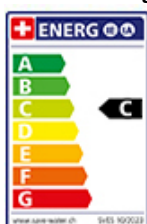

Braccio girevole

Superficie

Cromato

Prezzo in CHF

302.- IVA esclusa

Descrizione del prodotto

L'etichetta energia

**Raggio d'azione**

360°

Scarico l/min (3 bar)

12.00 (l / min (3bar))

Getto d'acqua

Getto normale

Allacciamento dell'acqua

Raccordi flessibili

Extra