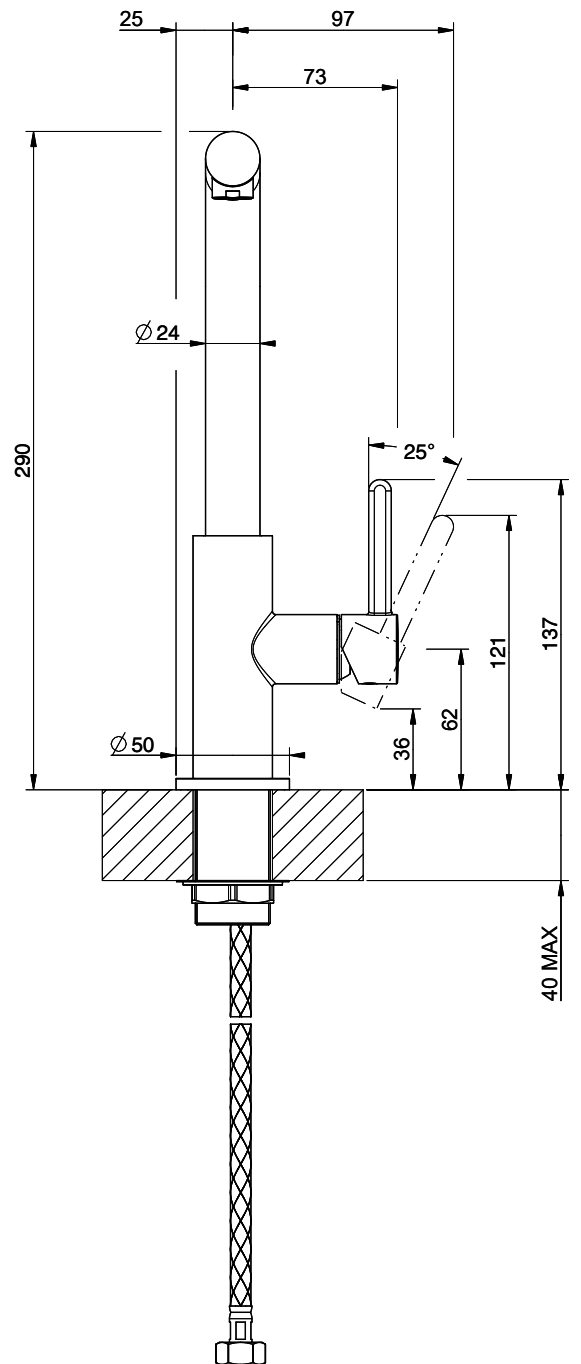

Suter Evio

[> Weblink](#)**Linea di modelli**

Suter Evio

Versione

Side Lever L

N. di articolo

40.002.709.00

Modello

360°

Scario l/min (3 bar)

10.00 (l / min (3bar))

Allacciamento dell'acqua

Raccordi flessibili

Extra

Cartuccia a dischi ceramic

GESSI