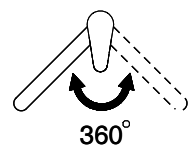

360°

Scario l/min (3 bar)

10.00 (l / min (3bar))

Allacciamento dell'acqua

Raccordi flessibili

Extra

Cartuccia a dischi ceramic

GESSI