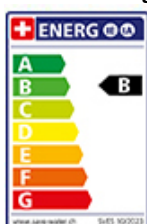

Braccio girevole

Superficie

Rivestimento con polvere nero, opaco

Prezzo in CHF

403.- IVA esclusa

Descrizione del prodotto

L'etichetta energia

**Raggio d'azione**

360°

Scario l/min (3 bar)

10.00 (l / min (3bar))

Allacciamento dell'acqua

Raccordi flessibili

Extra

Cartuccia a dischi ceramic

GESSI