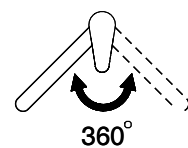

## L'etichetta energia

**Raggio d'azione**

360°

**Scario l/min (3 bar)**

7.00 (l / min (3bar))

**Tipo di doccia**

Doccia con flessibile in nylon

**Allacciamento dell'acqua**