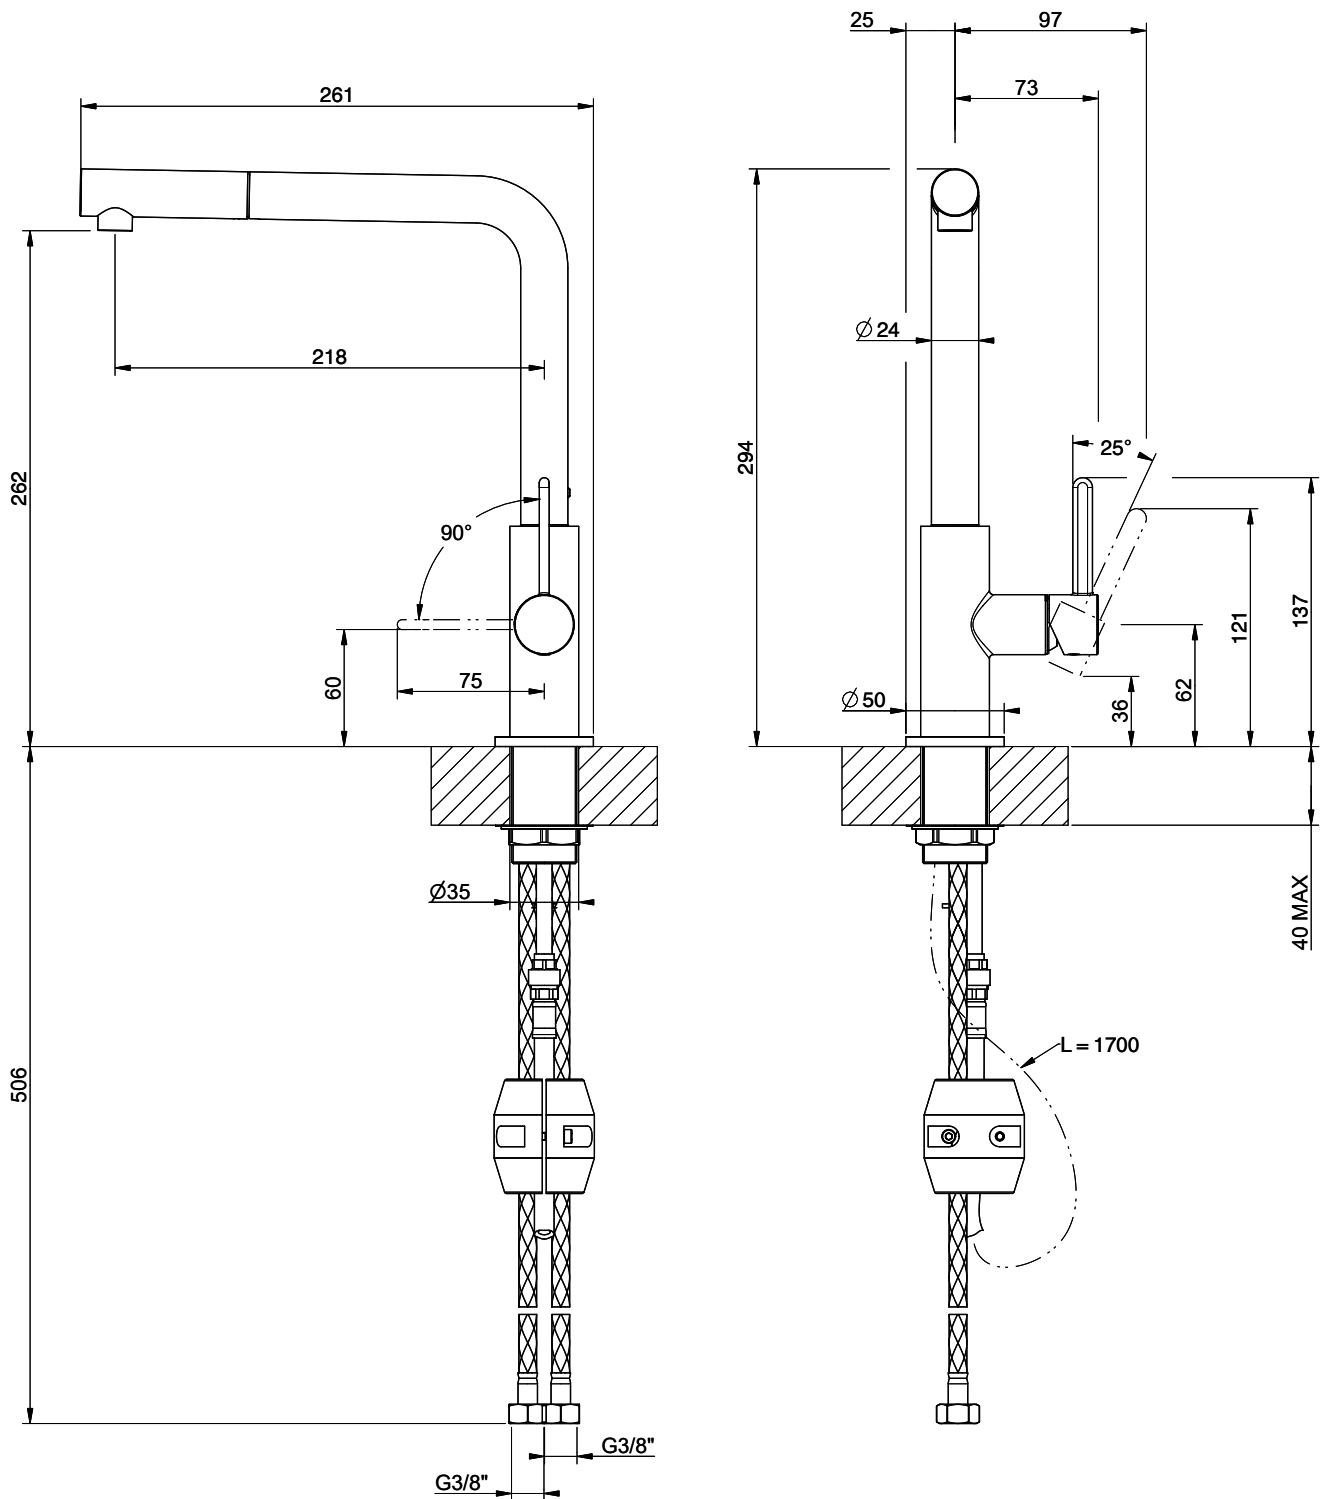

## Suter Evio

[> Weblink](#)**Linea di modelli**

Suter Evio

**Versione**

Side Lever L

**N. di articolo**

40.002.710.00

**Modello**

## L'etichetta energia

**Raggio d'azione**

360°

**Scario l/min (3 bar)**

7.00 (l / min (3bar))

**Tipo di doccia**

Doccia con flessibile in nylon

**Allacciamento dell'acqua**

Raccordi flessibili

**Extra**

Cartuccia a dischi ceramic

**GESSI**

**HELIUM 50406**

MISCELATORE LAVELLO MONOCOMANDO CON DOCCETTA ESTRAIBILE DA PIANO

Formato **A4**

Dis.: GPF504060000A442