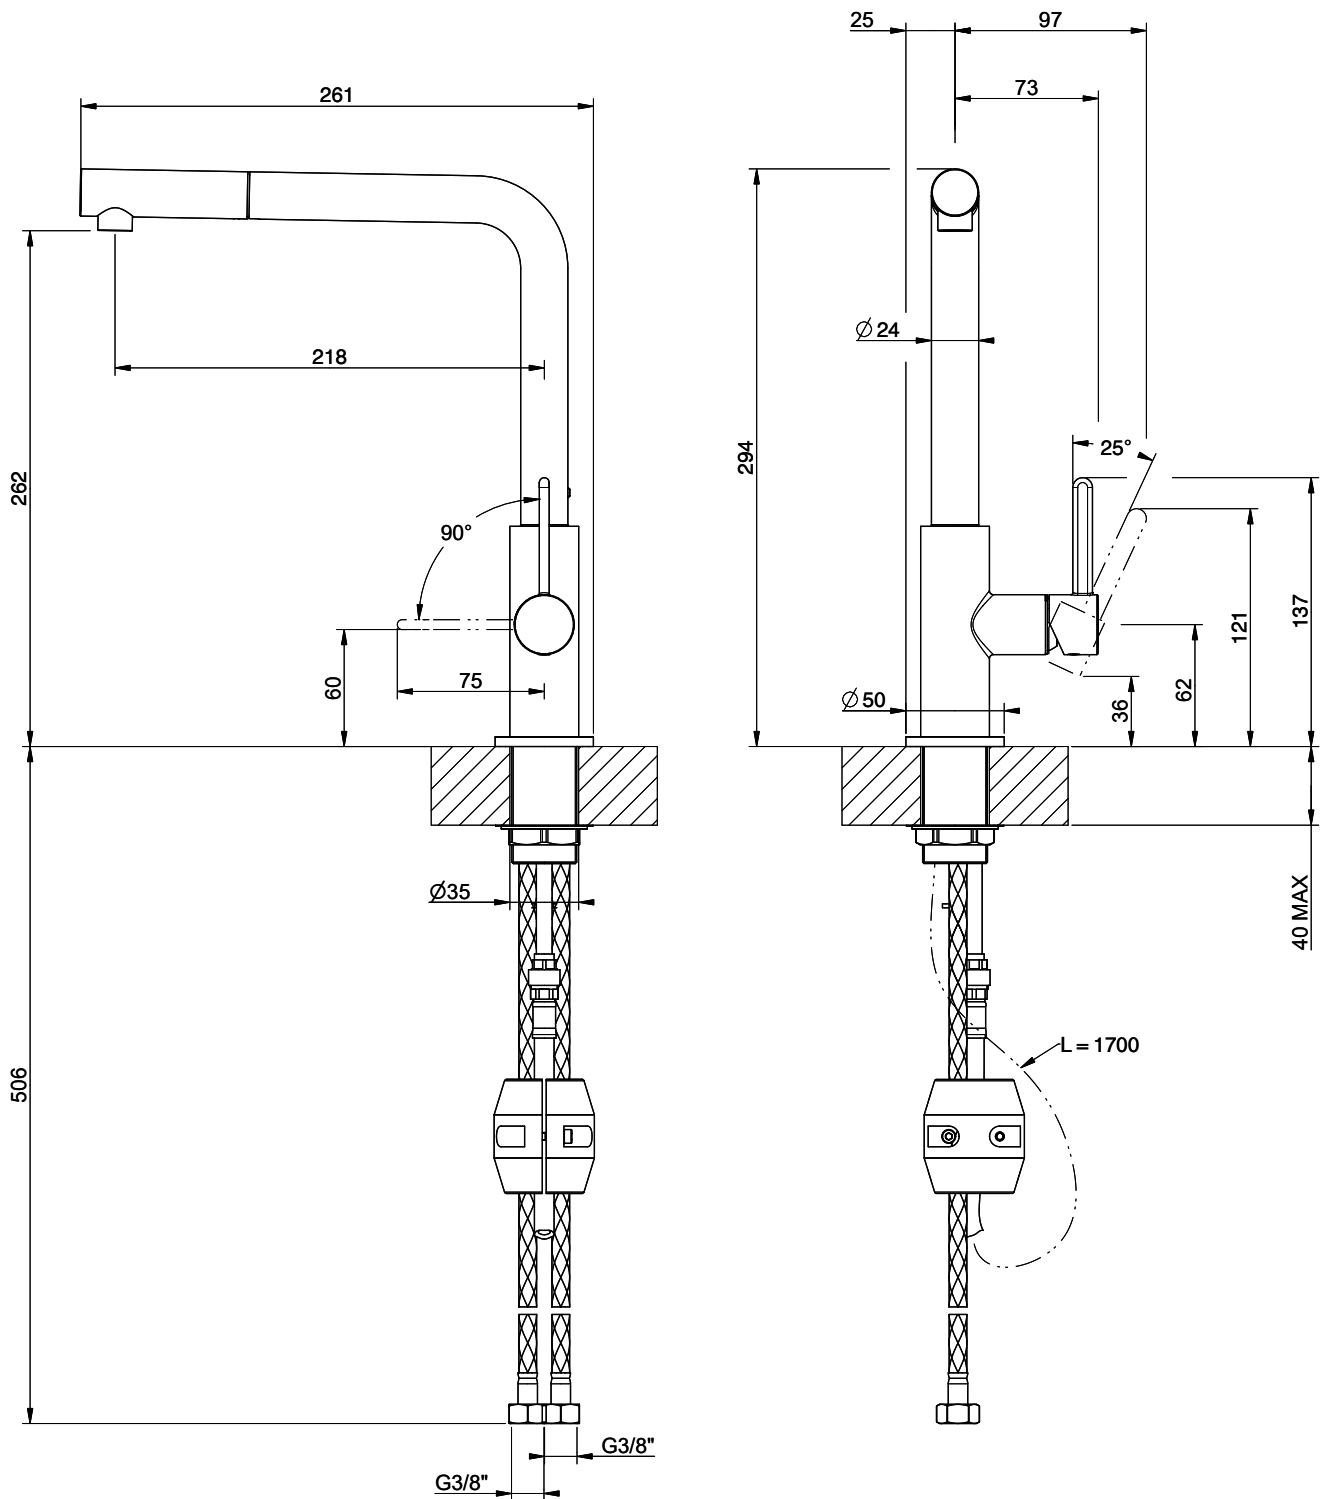

GESSI

HELIUM 50406

MISCELATORE LAVELLO MONOCOMANDO CON DOCCETTA ESTRAIBILE DA PIANO

Formato **A4**

Dis.: GPF504060000A442

Gessi S.p.A. Parco Gessi, 13037 Serravalle Sesia (Vercelli) Italy Tel. 0039 0163 454111 Fax. 0039 0163 453150 www.gessi.com e-mail: gessi@gessi.it

This drawing by its legislation cannot be disclosed or reproduced without a written authorization released by GESSI S.p.A. - 2023 Copyright® GESSI S.p.A.