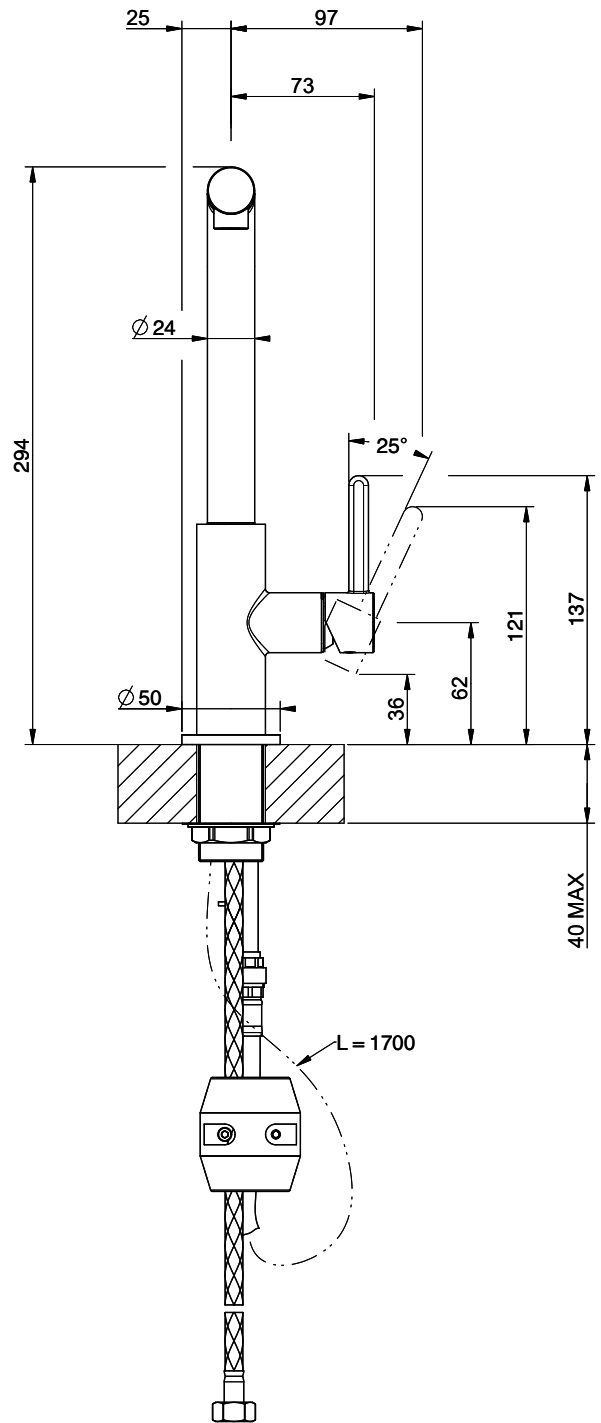

GESSI

HELIUM 50406

MISCELATORE LAVELLO MONOCOMANDO CON DOCCETTA ESTRAIBILE DA PIANO

Formato **A4**

Dis.: GPF504060000A442

Gessi S.p.A. Parco Gessi, 13037 Serravalle Sesia (Vercelli) Italy Tel. 0039 0163 454111 Fax. 0039 0163 453150 www.gessi.com e-mail: gessi@gessi.it

This drawing by its legislation cannot be disclosed or reproduced without a written authorization released by GESSI S.p.A. - 2023 Copyright® GESSI S.p.A.