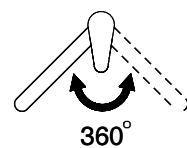

GESSI

HELIUM 50406

MISCELATORE LAVELLO MONOCOMANDO CON DOCCETTA ESTRAIBILE DA PIANO

Formato **A4**

Dis.: GPF504060000A442

Gessi S.p.A. Parco Gessi, 13037 Serravalle Sesia (Vercelli) Italy Tel. 0039 0163 454111 Fax. 0039 0163 453150 www.gessi.com e-mail: gessi@gessi.it

This drawing by its legislation cannot be disclosed or reproduced without a written authorization released by GESSI S.p.A. - 2023 Copyright® GESSI S.p.A.