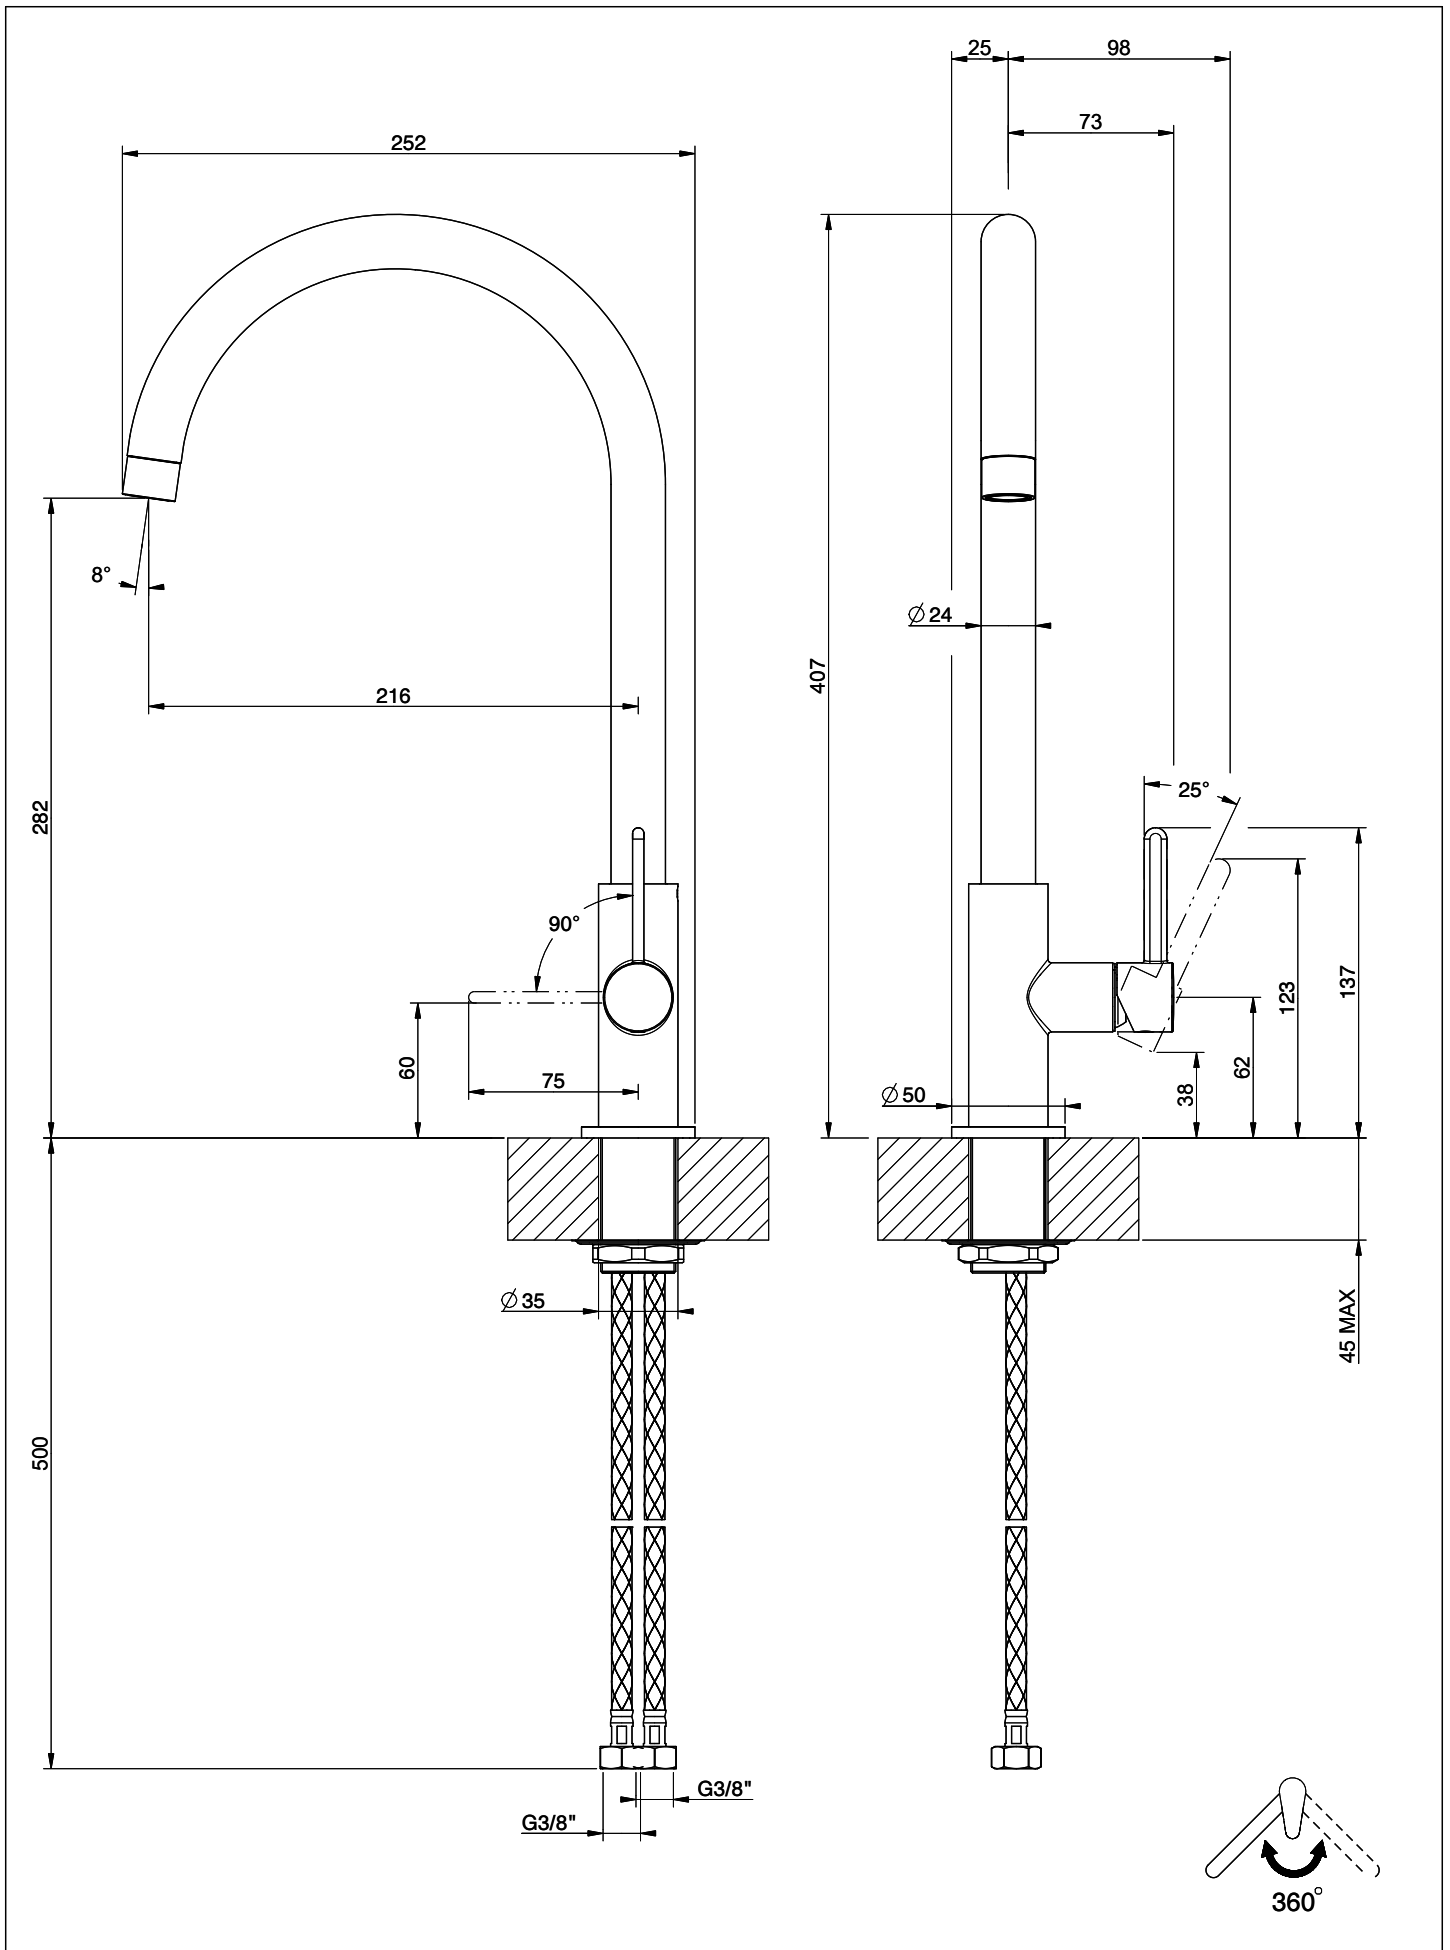

GESI

HELIUM 60175

MISCELATORE LAVELLO MONOCOMANDO DA PIANO

Formato **A4**

Dis.: GPF601750000A442

Gessi S.p.A. Parco Gessi, 13037 Serravalle Sesia (Vercelli) Italy Tel. 0039 0163 454111 Fax. 0039 0163 453150 www.gessi.com e-mail: gessi@gessi.it

This drawing by its legislation cannot be disclosed or reproduced without a written authorization released by GESSI S.p.A. - 2023 Copyright® GESSI S.p.A.