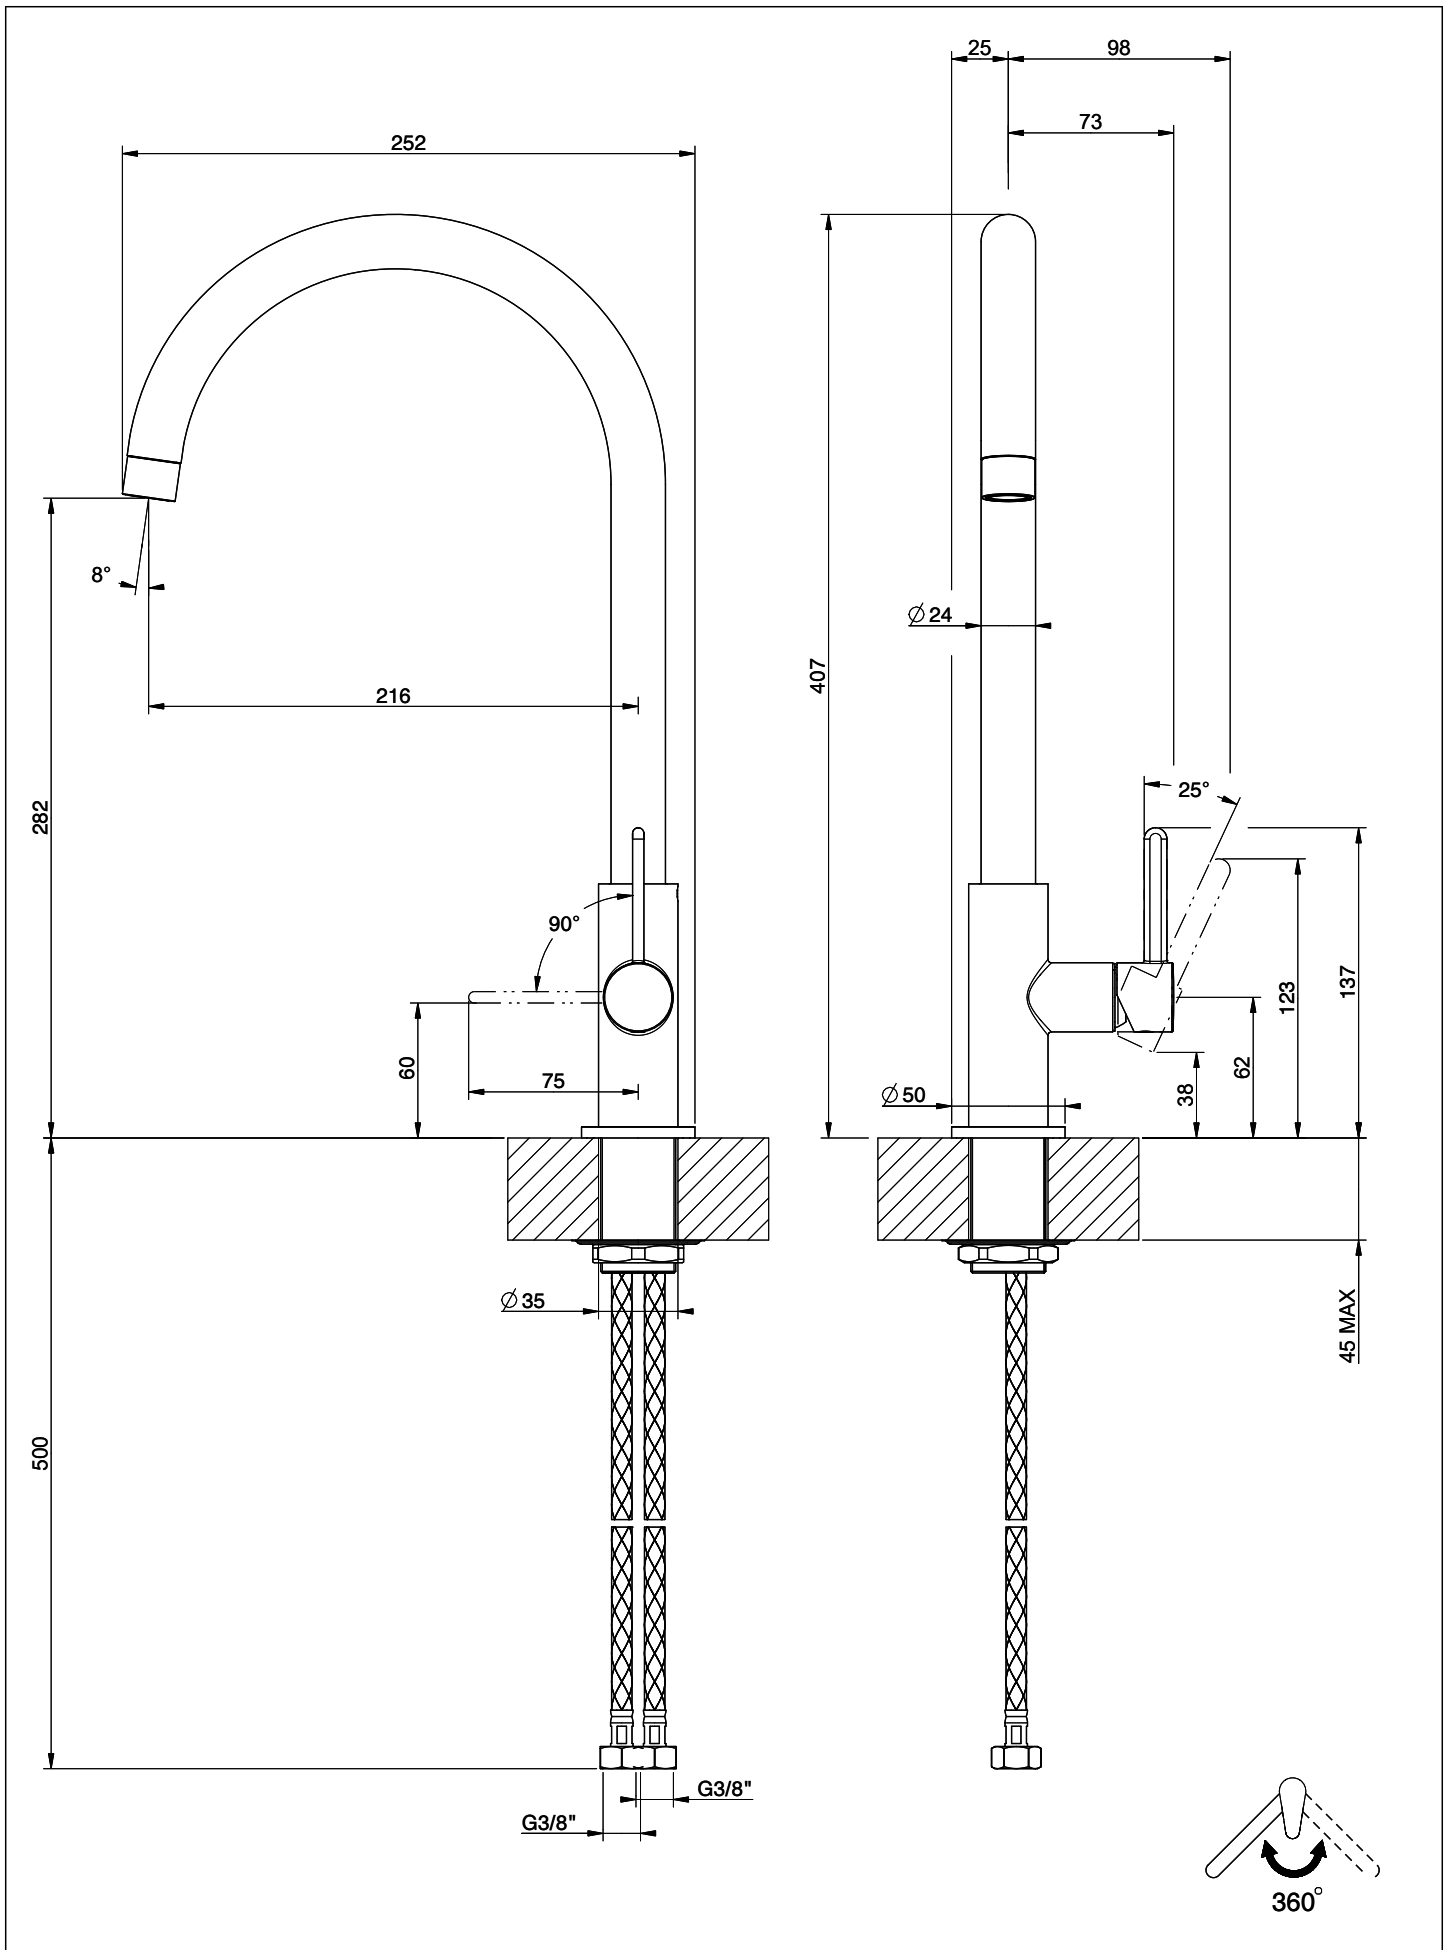

Suter Evio

[> Weblink](#)**Linea di modelli**

Suter Evio

Versione

Side Lever C

N. di articolo

40.002.715.00

Modello

360°

Scarico l/min (3 bar)

10.00 (l / min (3bar))

Allacciamento dell'acqua

Raccordi flessibili

Extra

Cartuccia a dischi ceramic

GESSI