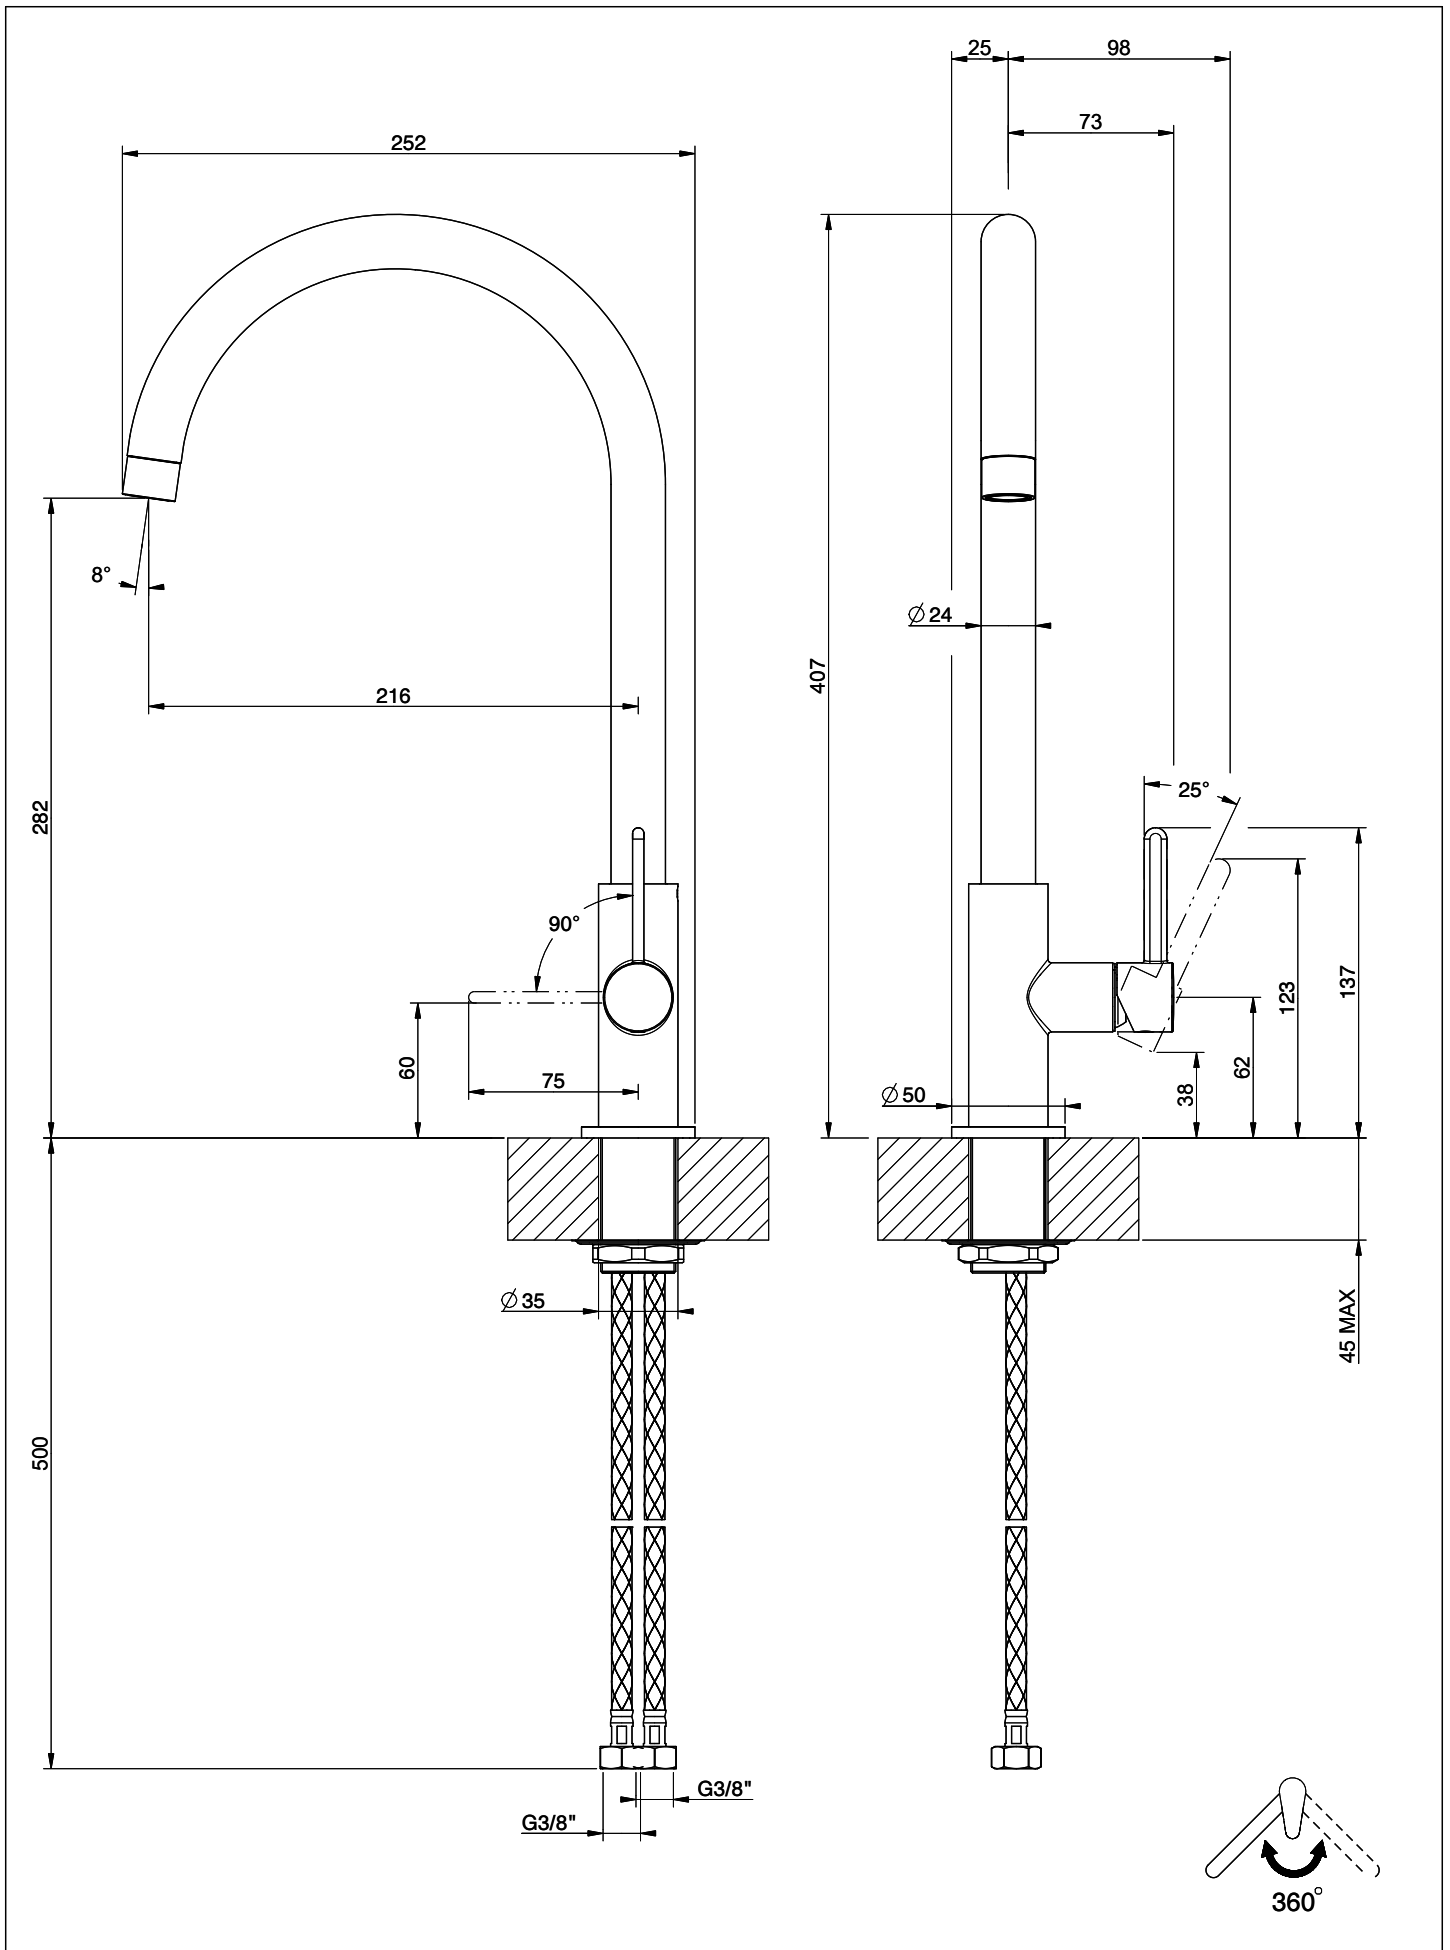

Suter Evio

[> Weblink](#)**Linea di modelli**

Suter Evio

Versione

Side Lever C

N. di articolo

40.002.716.00

Modello

360°

Scarico l/min (3 bar)

10.00 (l / min (3bar))

Allacciamento dell'acqua

Raccordi flessibili

Extra

Cartuccia a dischi ceramic

GESI