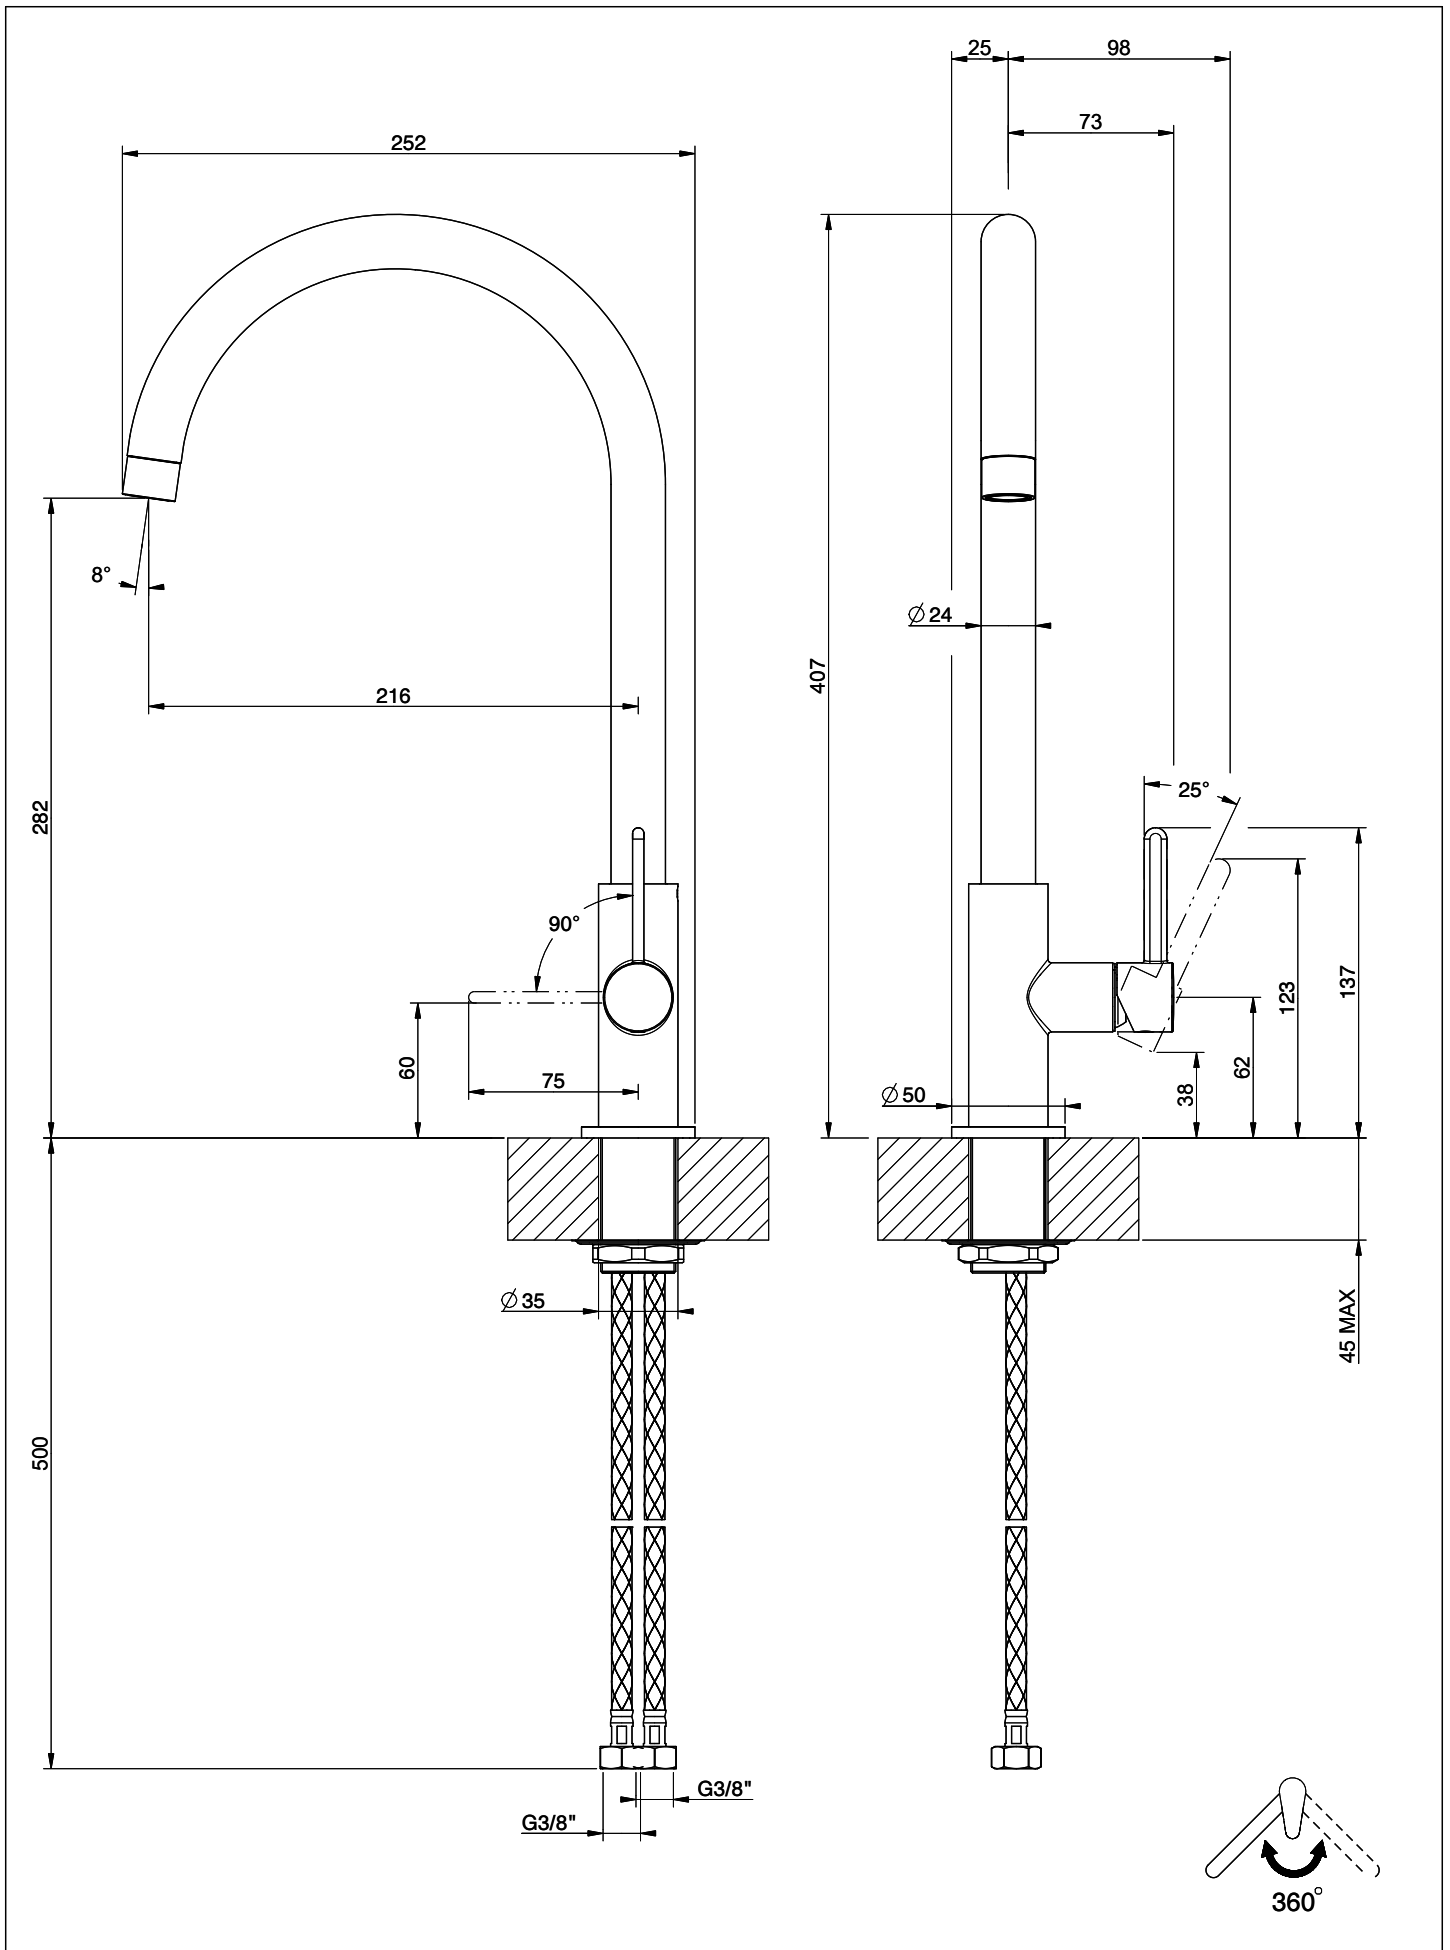

Suter Evio

[> Weblink](#)**Linea di modelli**

Suter Evio

Versione

Side Lever C

N. di articolo

40.002.716.00

Modello

360°

Scarico l/min (3 bar)

10.00 (l / min (3bar))

Allacciamento dell'acqua

Raccordi flessibili

Extra

Cartuccia a dischi ceramic

GESSI