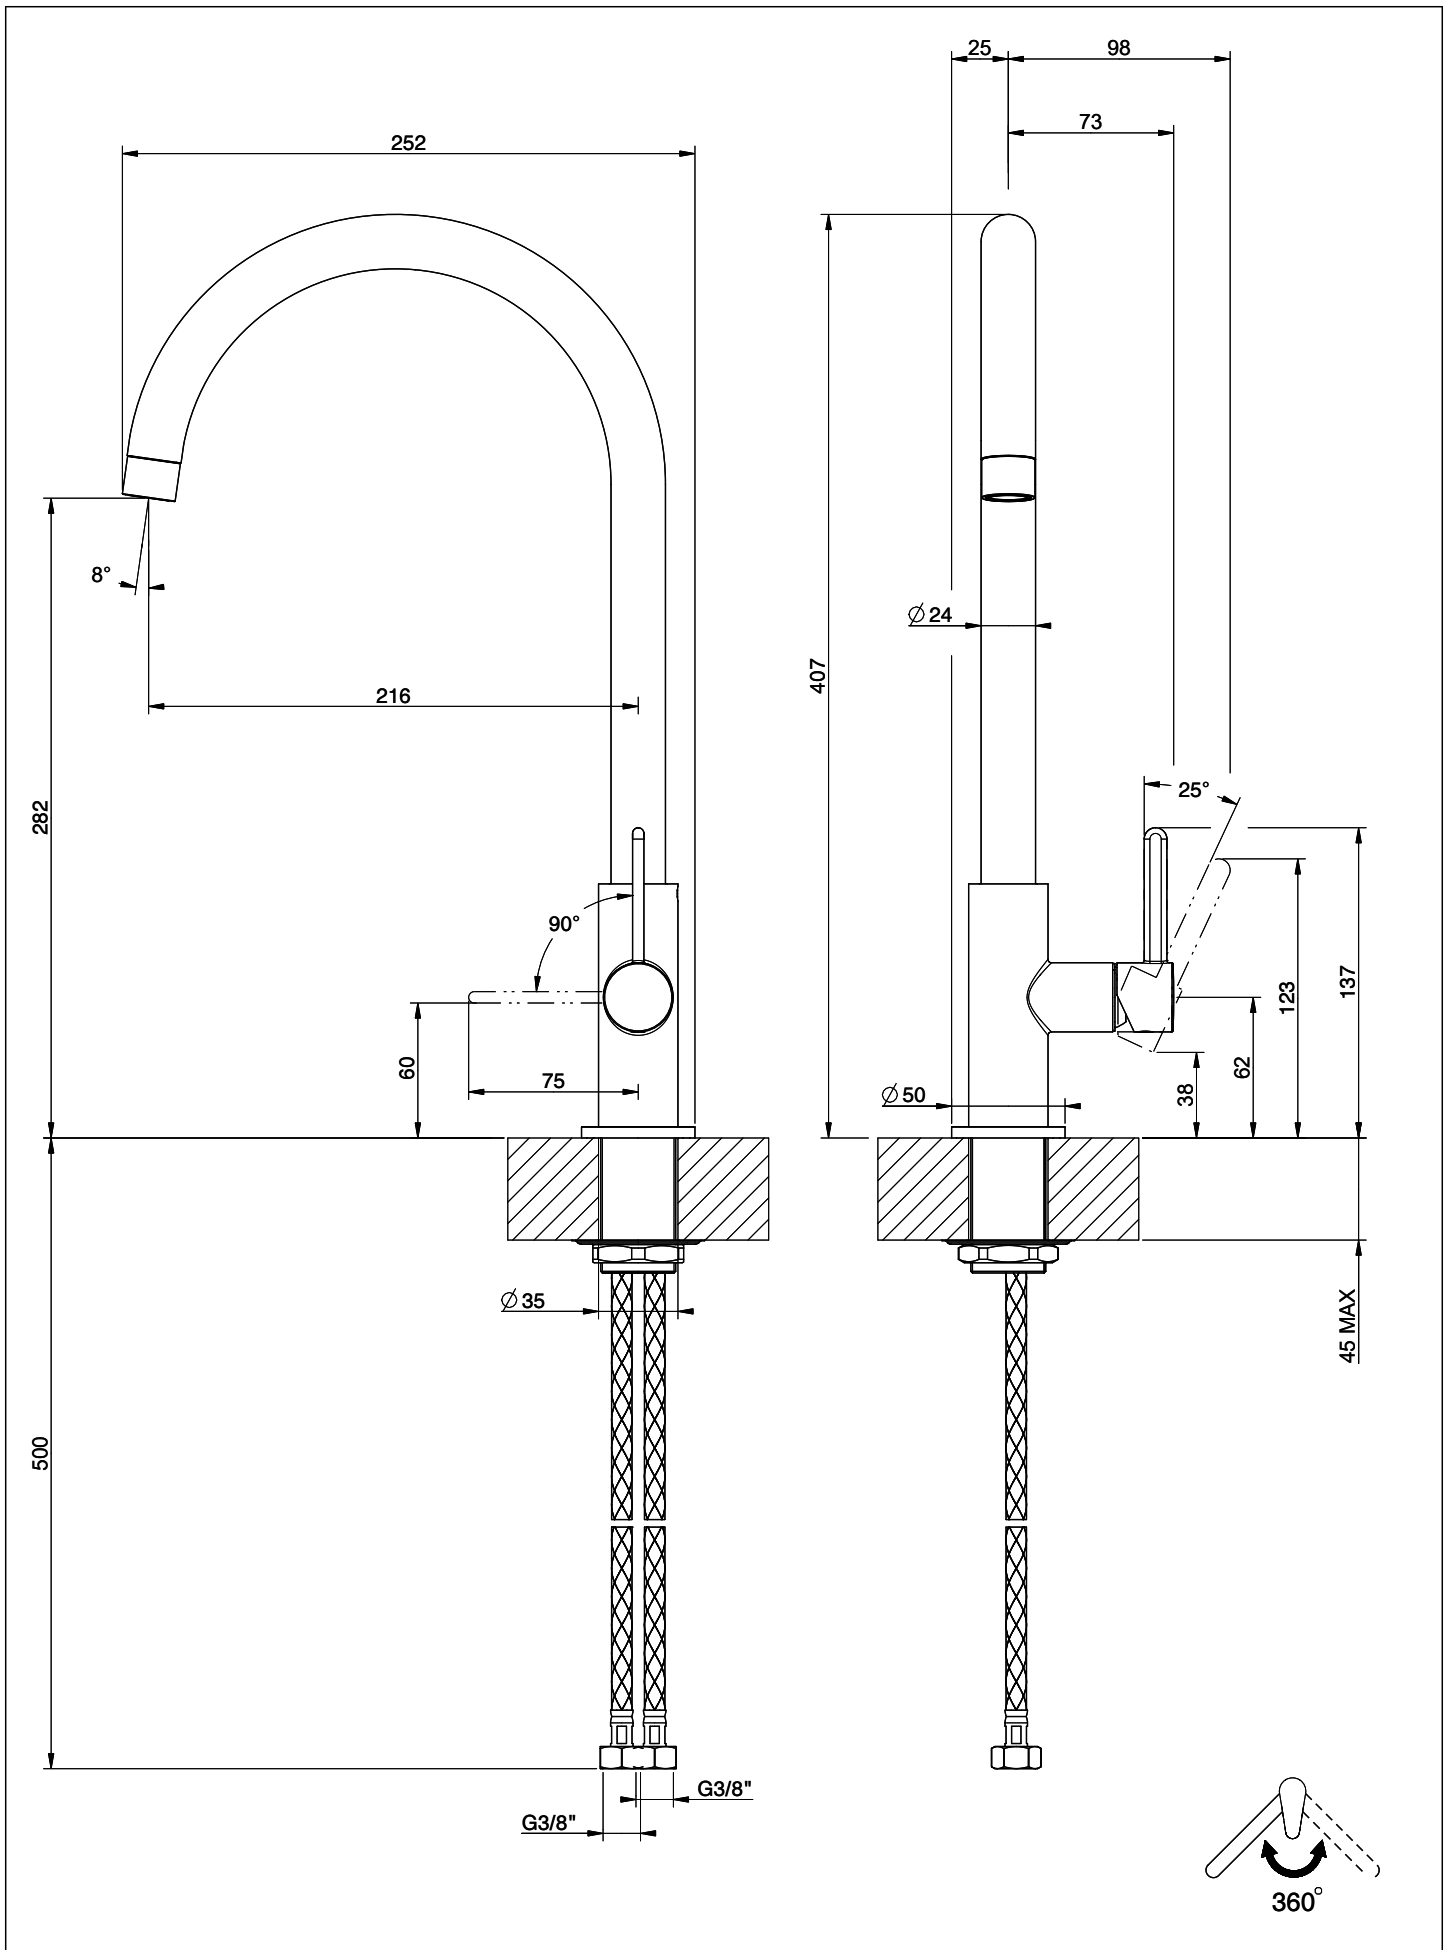

GESSI

HELIUM 60175

MISCELATORE LAVELLO MONOCOMANDO DA PIANO

Formato **A4**

Dis.: GPF601750000A442

Gessi S.p.A. Parco Gessi, 13037 Serravalle Sesia (Vercelli) Italy Tel. 0039 0163 454111 Fax. 0039 0163 453150 www.gessi.com e-mail: gessi@gessi.it

This drawing by its legislation cannot be disclosed or reproduced without a written authorization released by GESSI S.p.A. - 2023 Copyright® GESSI S.p.A.