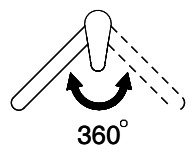

GESSI

HELIUM 60177

MISCELATORE LAVELLO MONOCOMANDO CON DOCCETTA ESTRAIBILE DA PIANO

Formato **A4**

Dis.: GPF601770000A442

Gessi S.p.A. Parco Gessi, 13037 Serravalle Sesia (Vercelli) Italy Tel. 0039 0163 454111 Fax. 0039 0163 453150 www.gessi.com e-mail: gessi@gessi.it

This drawing by its legislation cannot be disclosed or reproduced without a written authorization released by GESSI S.p.A. - 2023 Copyright® GESSI S.p.A.