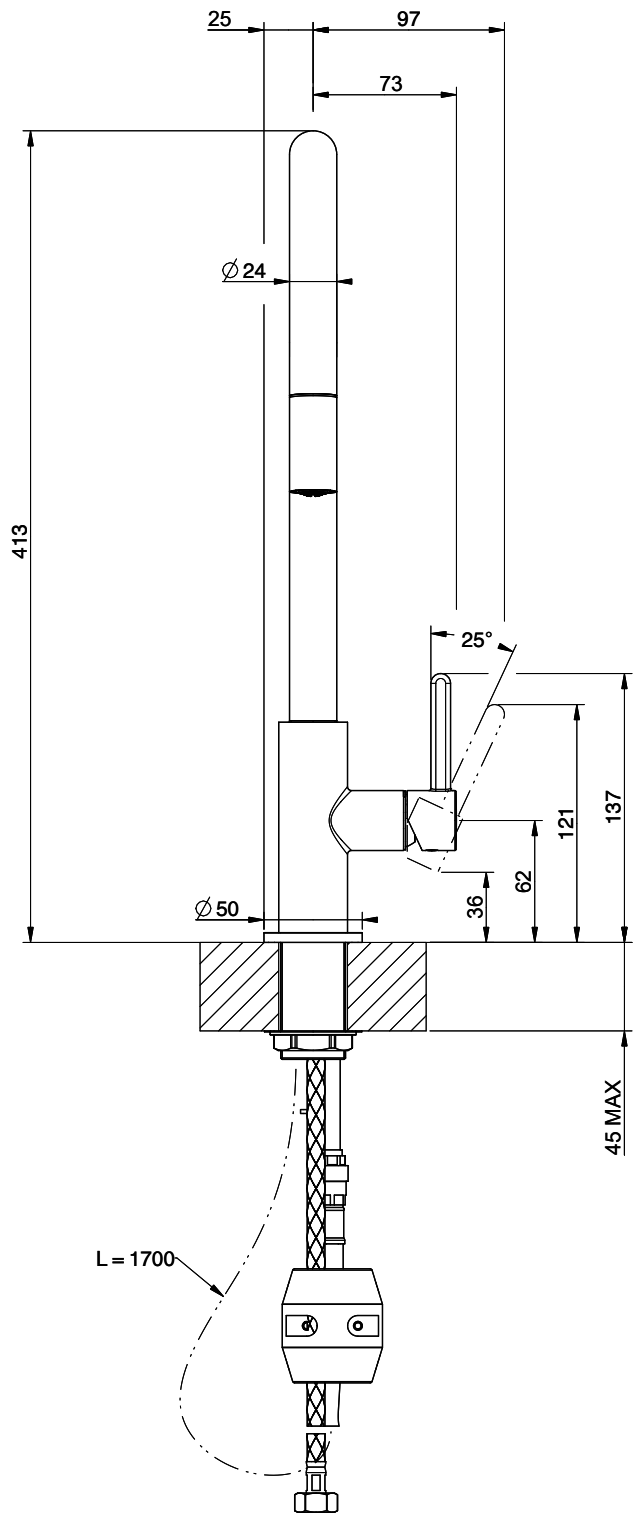

GESSI

HELIUM 60177

MISCELATORE LAVELLO MONOCOMANDO CON DOCCHETTA ESTRAIBILE DA PIANO

Formato **A4**

Dis.: GPF601770000A442

Gessi S.p.A. Parco Gessi, 13037 Serravalle Sesia (Vercelli) Italy Tel. 0039 0163 454111 Fax. 0039 0163 453150 www.gessi.com e-mail: gessi@gessi.it

This drawing by its legislation cannot be disclosed or reproduced without a written authorization released by GESSI S.p.A. - 2023 Copyright® GESSI S.p.A.