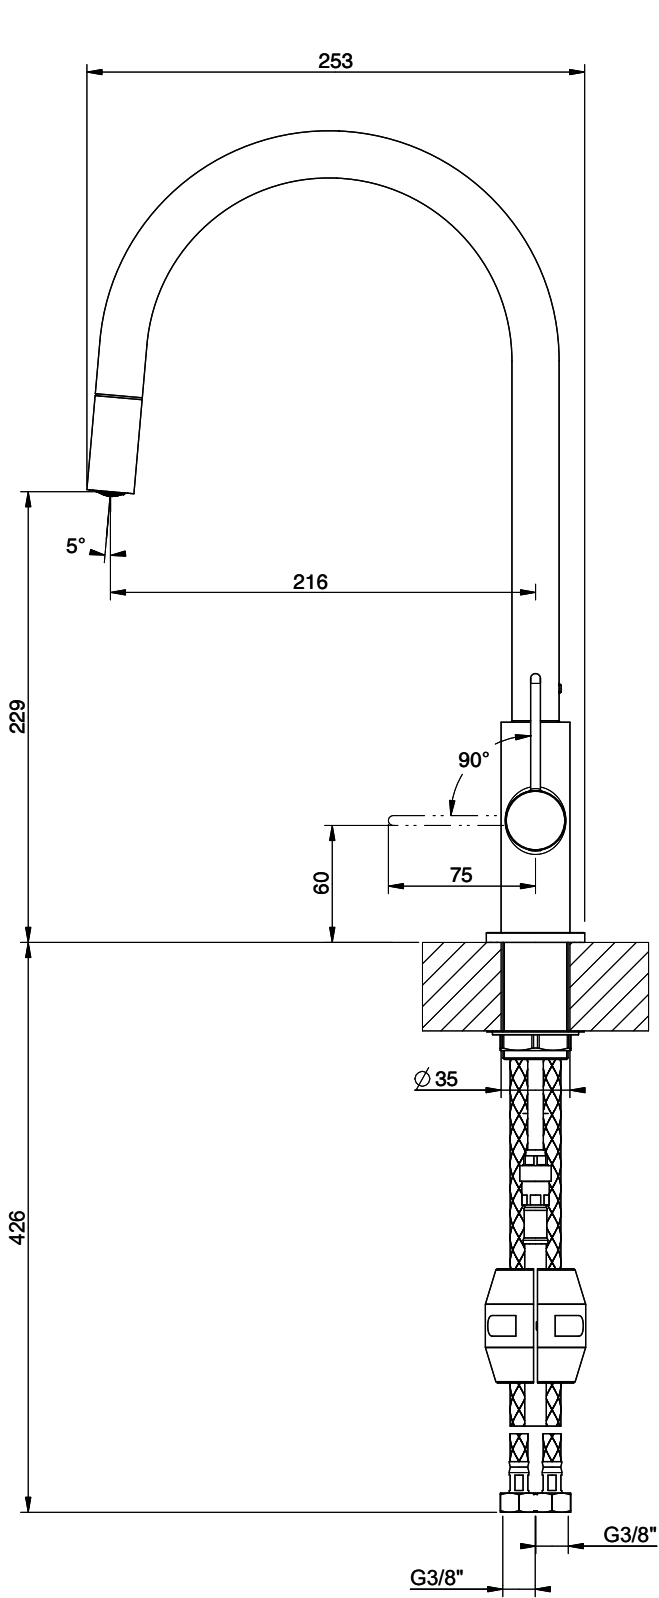

GESSI

HELIUM 60177

MISCELATORE LAVELLO MONOCOMANDO CON DOCCHETTA ESTRAIBILE DA PIANO

Formato **A4**

Dis.: GPF601770000A442

Gessi S.p.A. Parco Gessi, 13037 Serravalle Sesia (Vercelli) Italy Tel. 0039 0163 454111 Fax. 0039 0163 453150 www.gessi.com e-mail: gessi@gessi.it

This drawing by its legislation cannot be disclosed or reproduced without a written authorization released by GESSI S.p.A. - 2023 Copyright® GESSI S.p.A.