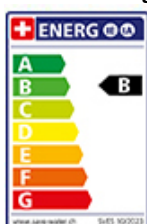

Boccaglio estraibile

Superficie

Acciaio inox-Finish

Prezzo in CHF

564.- IVA esclusa

Descrizione del prodotto

L'etichetta energia

**Raggio d'azione**

130°

Scario l/min (3 bar)

10.00 (l / min (3bar))

Getto d'acqua

Getto normale

Tipo di doccia

Doccia con flessibile in nylon

Allacciamento dell'acqua