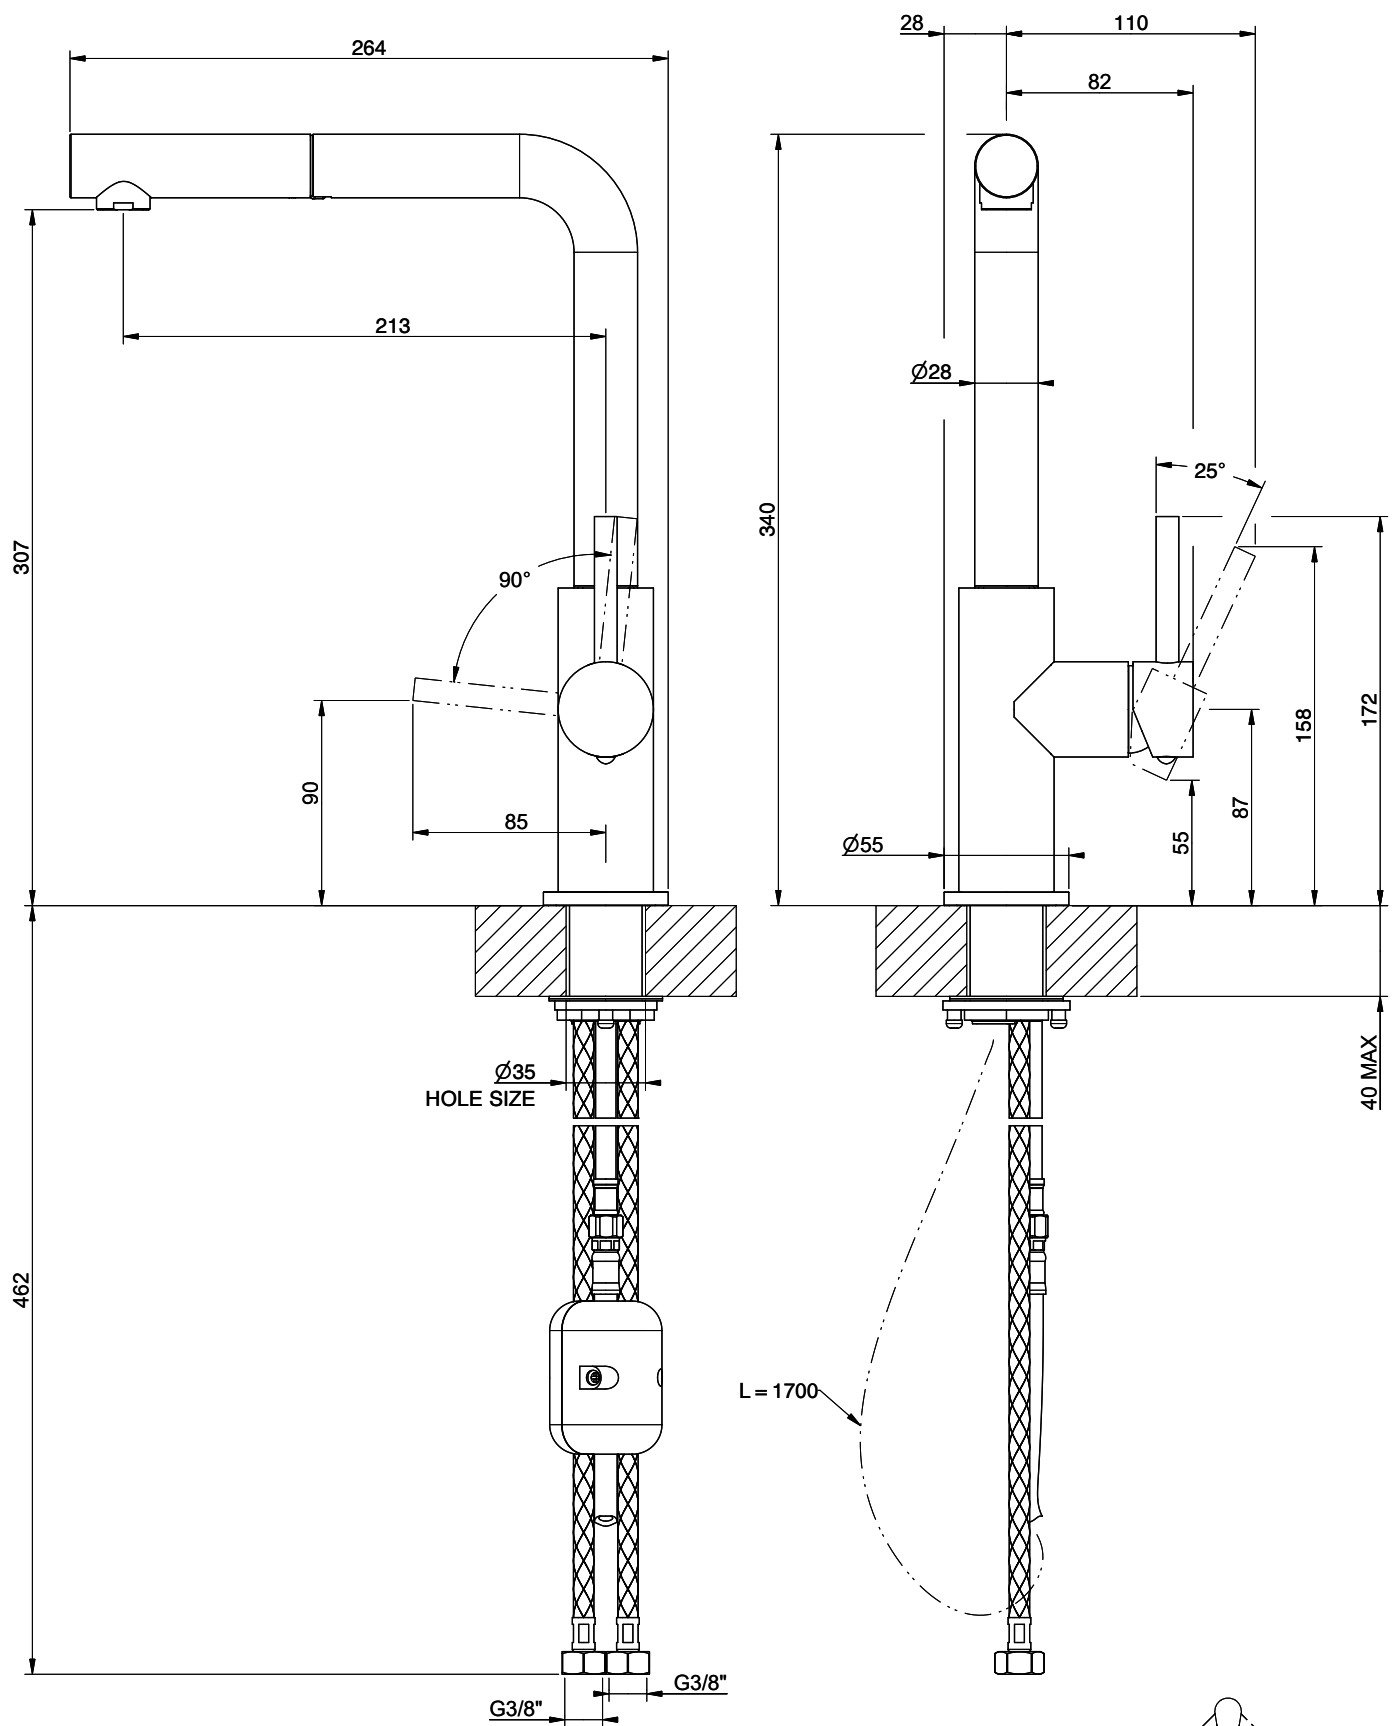

## Suter Nuno

[> Weblink](#)**Linea di modelli**

Suter Nuno

**Versione**

Side Lever L

**N. di articolo**

40.003.048.00

**Modello**

## L'etichetta energia

**Raggio d'azione**

360°

**Scarico l/min (3 bar)**

7.80 (l / min (3bar))

**Getto d'acqua**

Getto normale

**Tipo di doccia**

Doccia con flessibile in nylon

**Posizione di leva**

A destra

**Allacciamento dell'acqua**

Raccordi flessibili

**Extra**

Cartuccia a dischi ceramic

**GESSI**