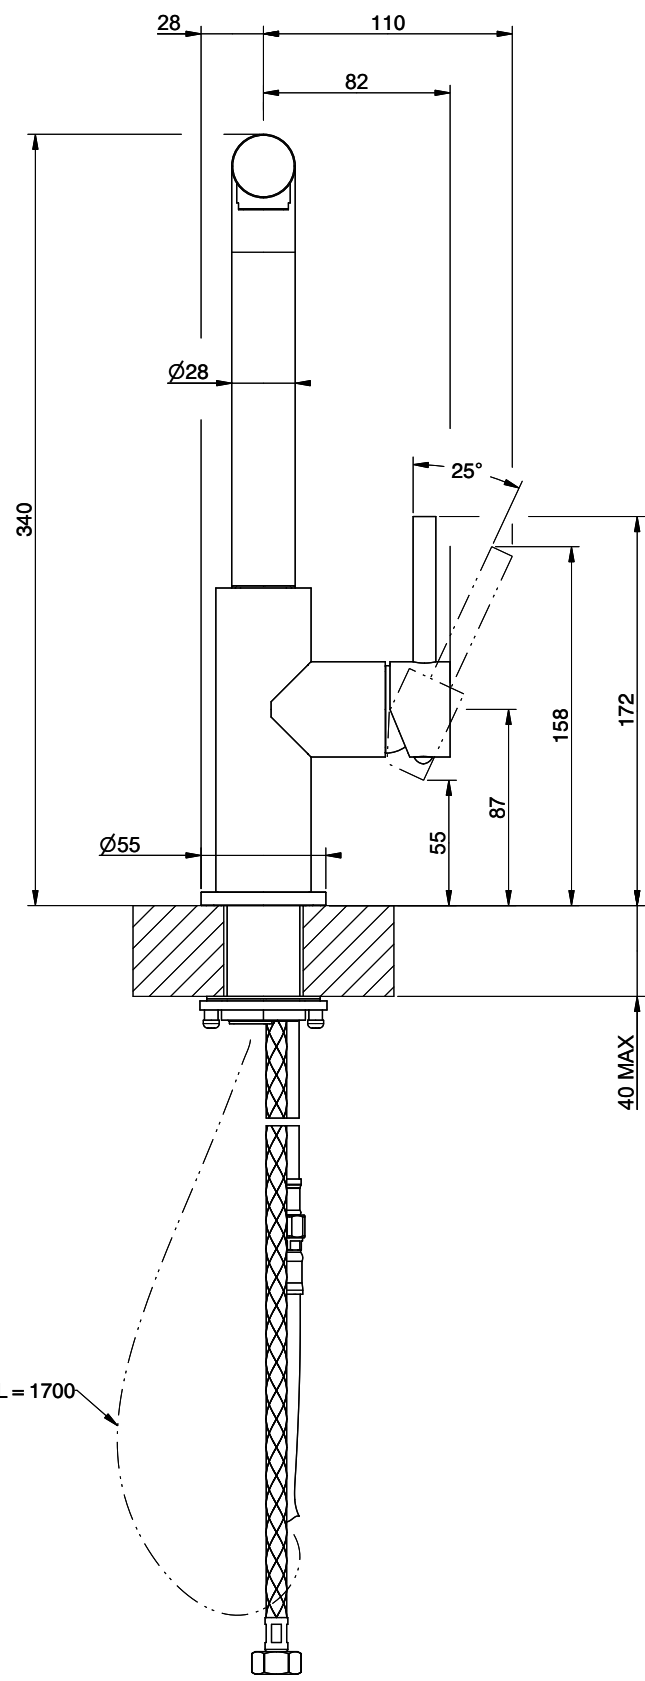

Suter Nuno

[> Weblink](#)**Linea di modelli**

Suter Nuno

Versione

Side Lever L

N. di articolo

40.003.048.00

Modello

360°

Scarico l/min (3 bar)

7.80 (l / min (3bar))

Getto d'acqua

Getto normale

Tipo di doccia

Doccia con flessibile in nylon

Posizione di leva

A destra

Allacciamento dell'acqua

Raccordi flessibili

Extra

Cartuccia a dischi ceramic

GESSI

NUNO 60545

MISCELATORE LAVELLO MONOCOMANDO DOCCINO ESTRAIBILE DA PIANO