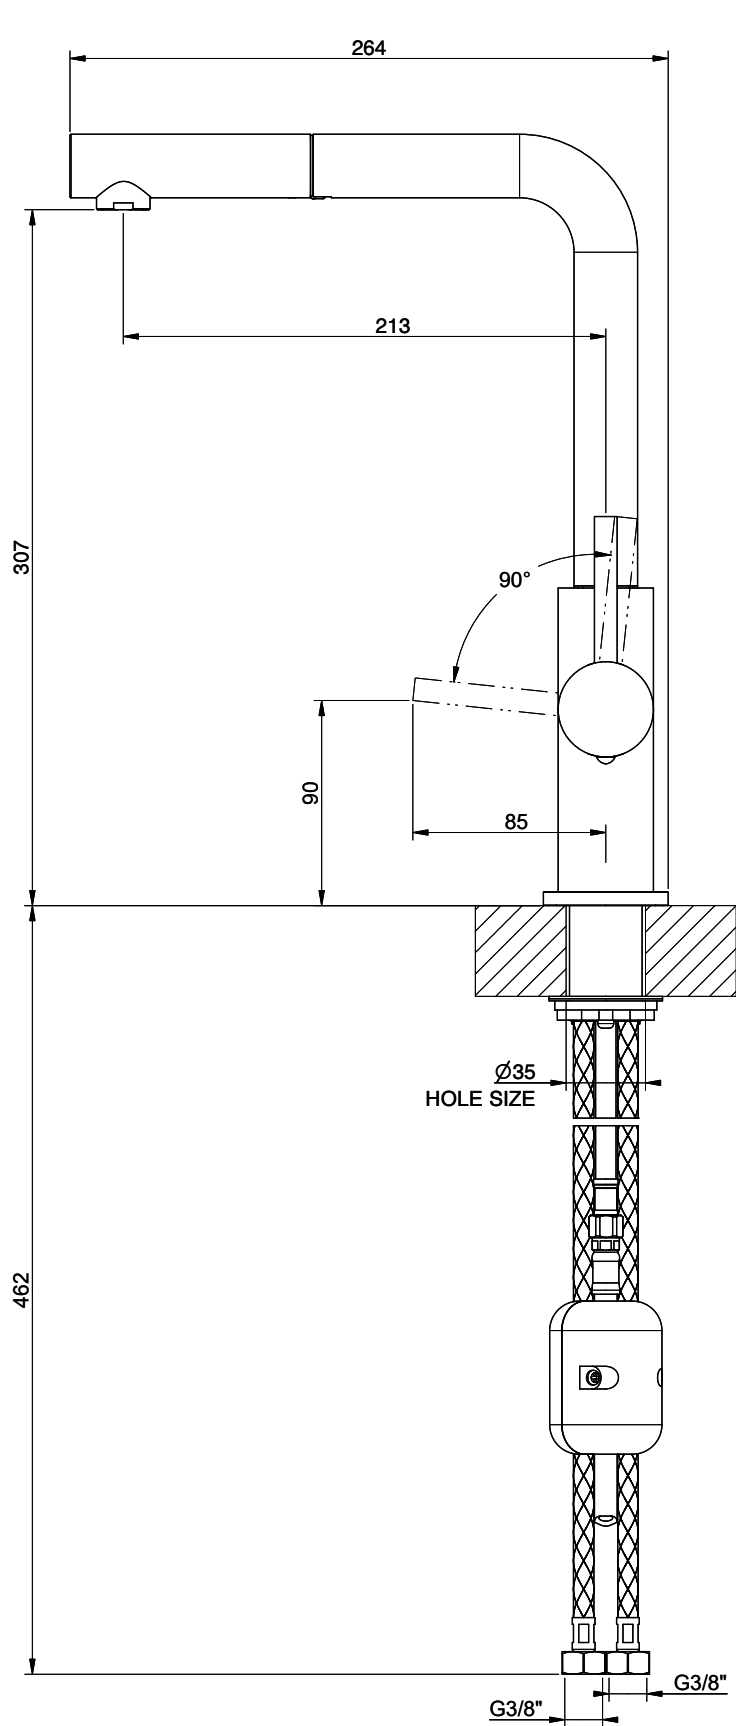

Suter Nuno

[> Weblink](#)**Linea di modelli**

Suter Nuno

Versione

Side Lever L

N. di articolo

40.003.048.00

Modello

360°

Scarico l/min (3 bar)

7.80 (l / min (3bar))

Getto d'acqua

Getto normale

Tipo di doccia

Doccia con flessibile in nylon

Posizione di leva

A destra

Allacciamento dell'acqua

Raccordi flessibili

Extra

Cartuccia a dischi ceramic

GESSI

NUNO 60545

MISCELATORE LAVELLO MONOCOMANDO DOCCINO ESTRAIBILE DA PIANO