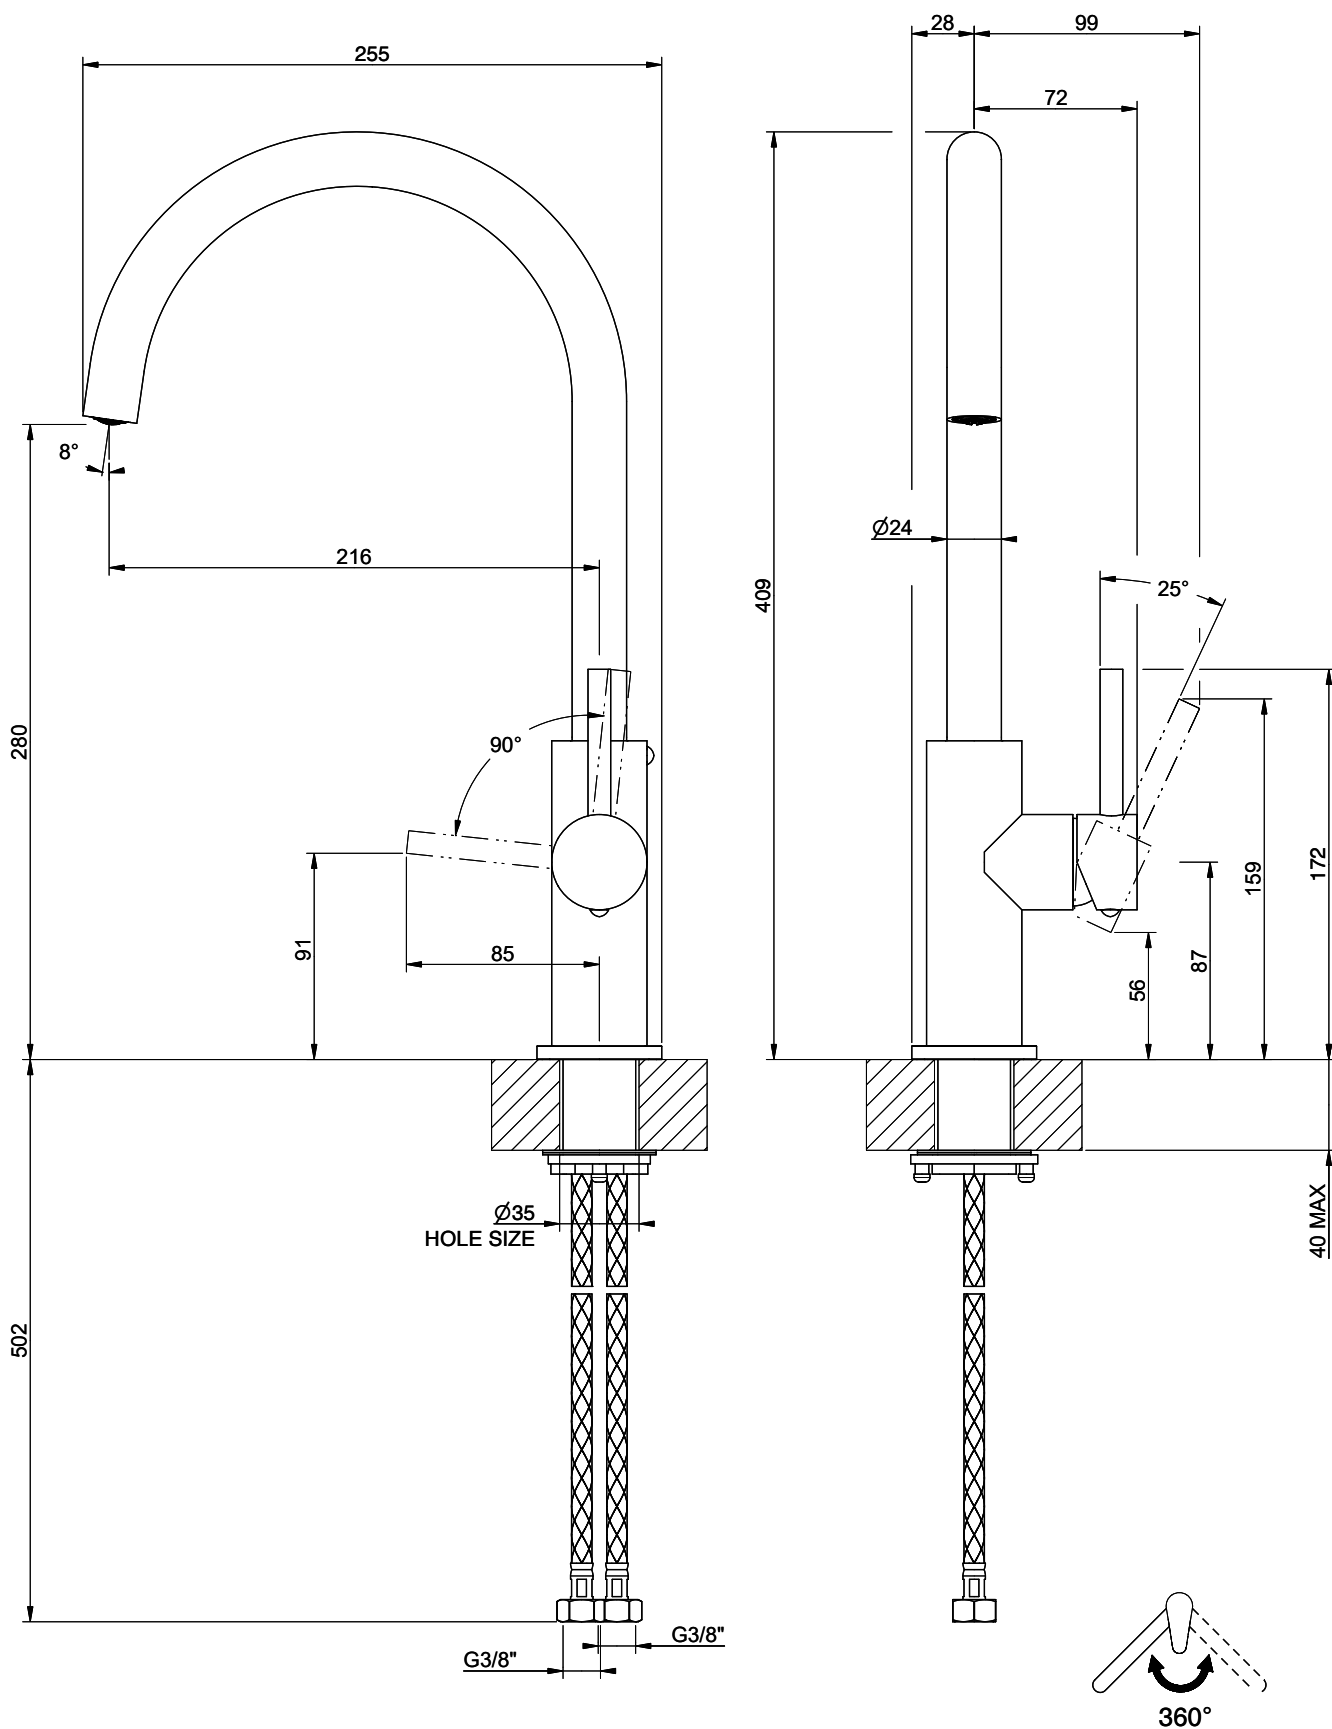

## Suter Nuno

[> Weblink](#)**Linea di modelli**

Suter Nuno

**Versione**

Side Lever C

**N. di articolo**

40.003.049.00

**Modello**

## L'etichetta energia

**Raggio d'azione**

360°

**Scario l/min (3 bar)**

11.70 (l / min (3bar))

**Getto d'acqua**

Getto normale

**Posizione di leva**

A destra

**Allacciamento dell'acqua**

Raccordi flessibili

**Extra**

Cartuccia a dischi ceramic

**GESSI**

**NUNO 60553**

MISCELATORE LAVELLO MONOCOMANDO DA PIANO