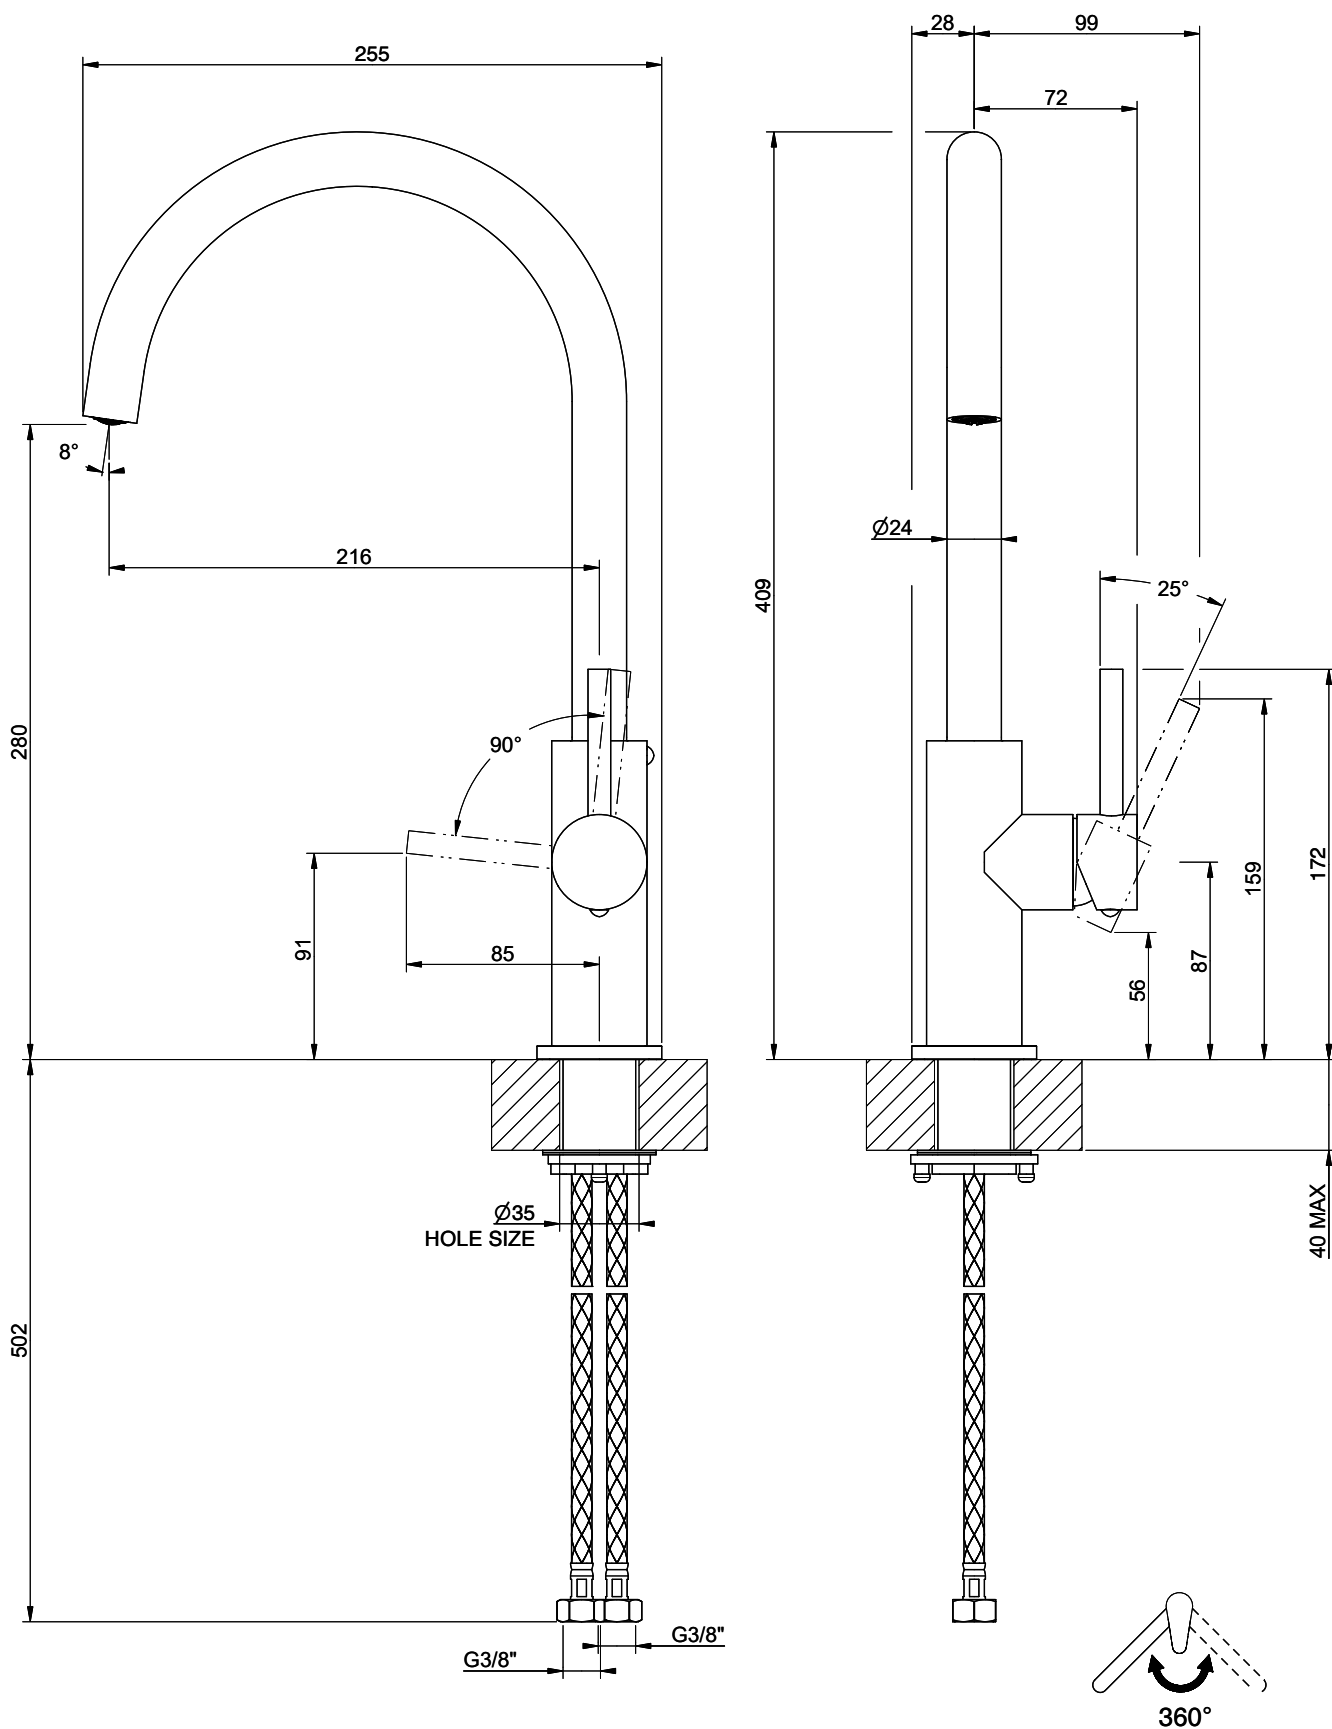

Suter Nuno

[> Weblink](#)**Linea di modelli**

Suter Nuno

Versione

Side Lever C

N. di articolo

40.003.049.00

Modello

360°

Scario l/min (3 bar)

11.70 (l / min (3bar))

Getto d'acqua

Getto normale

Posizione di leva

A destra

Allacciamento dell'acqua

Raccordi flessibili

Extra

Cartuccia a dischi ceramic

GESSI

NUNO 60553

MISCELATORE LAVELLO MONOCOMANDO DA PIANO

Formato

A4