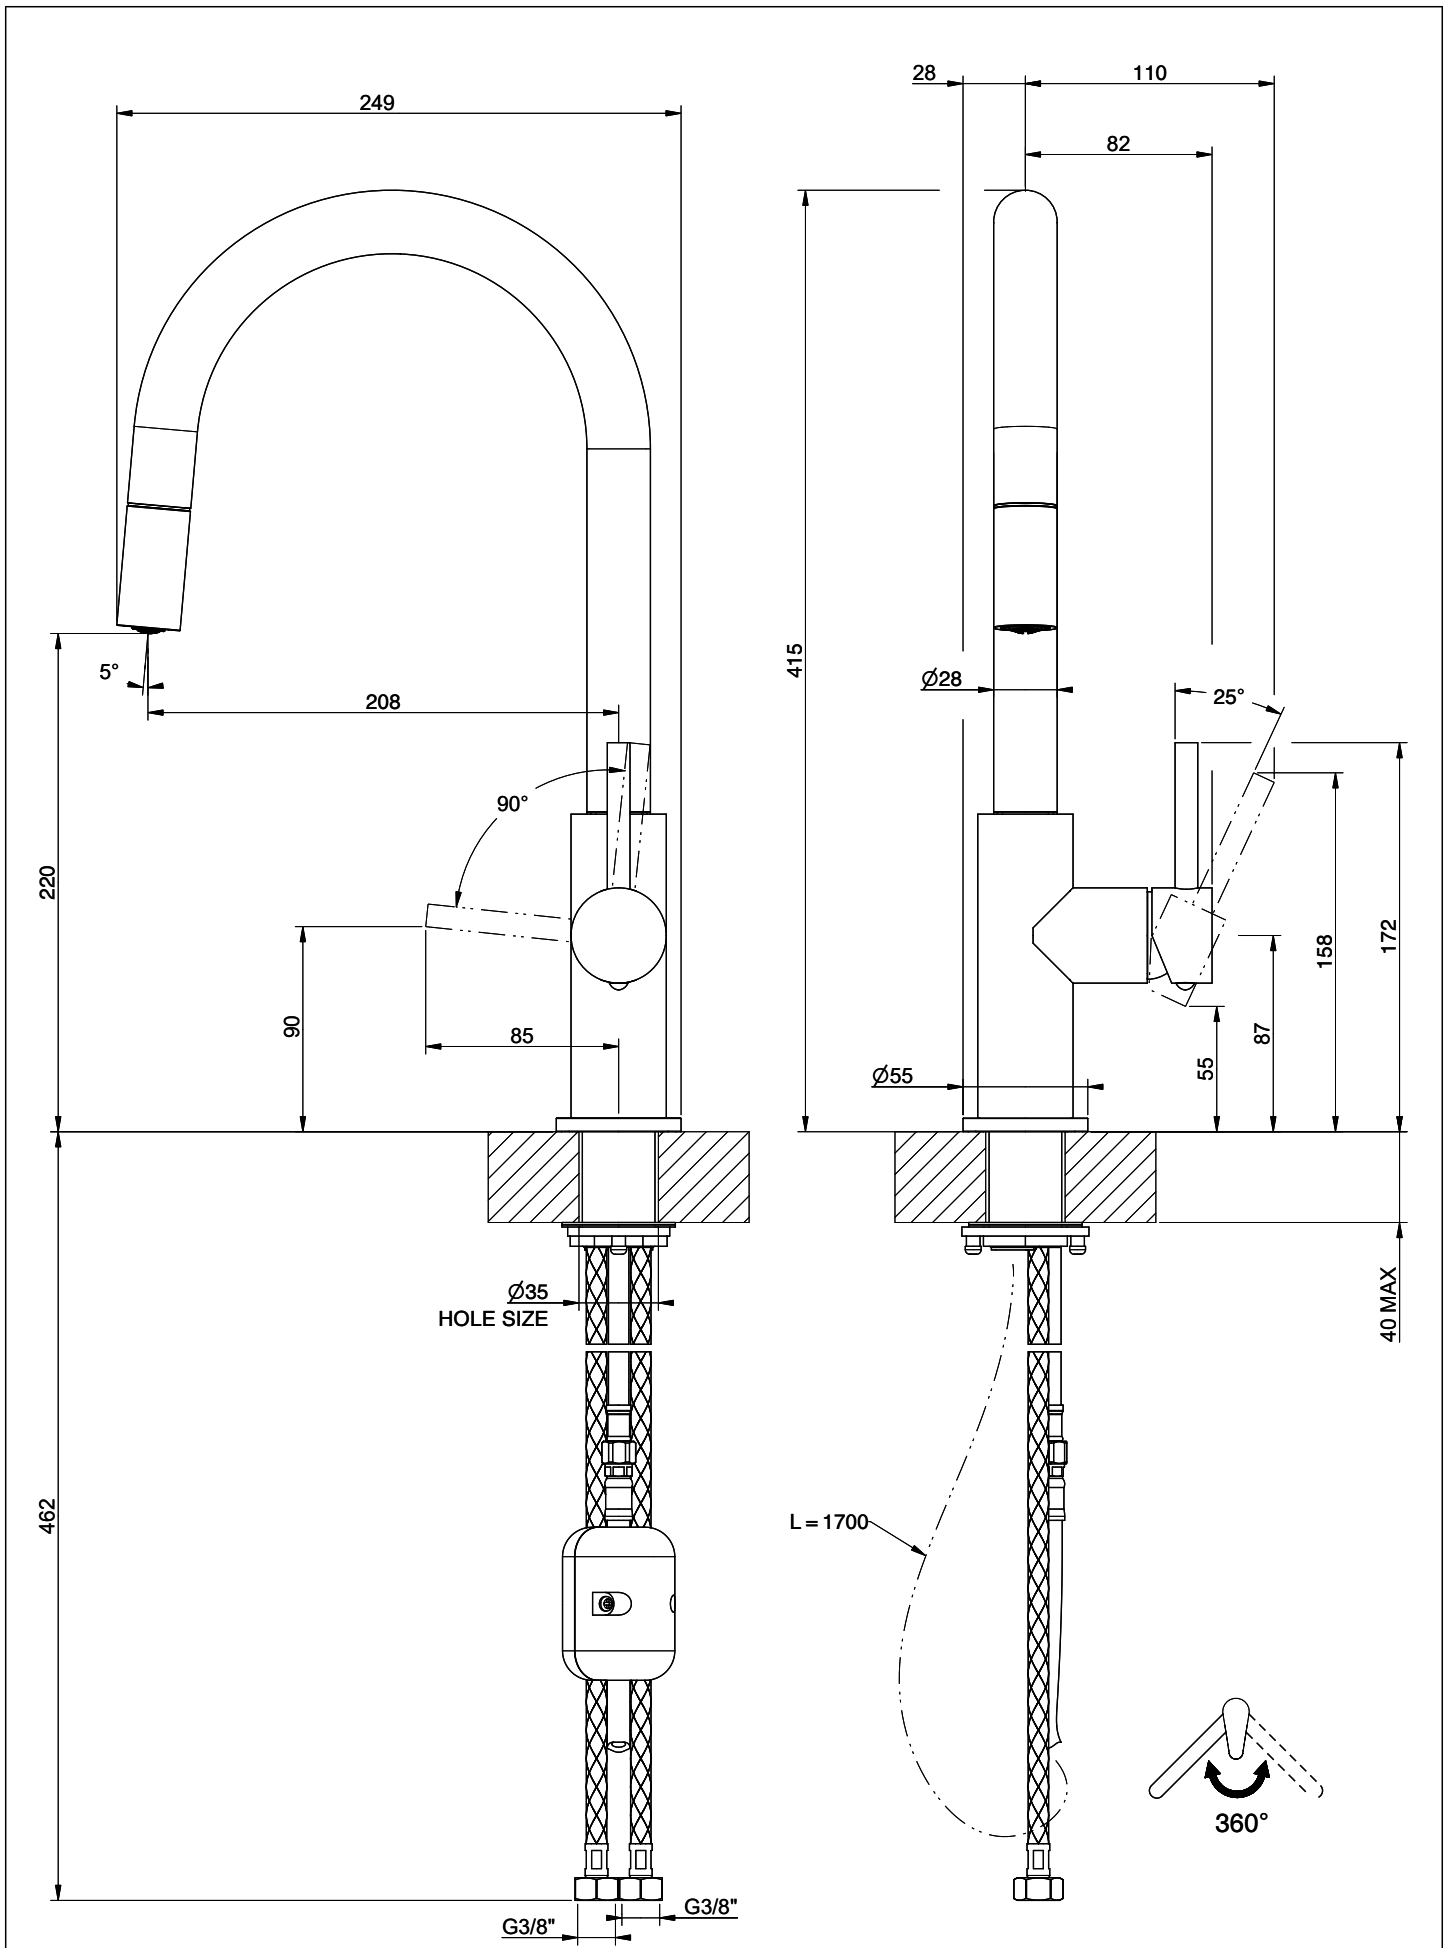

Suter Nuno

[> Weblink](#)**Linea di modelli**

Suter Nuno

Versione

Side Lever C

N. di articolo

40.003.050.00

Modello

360°

Scario l/min (3 bar)

7.90 (l / min (3bar))

Getto d'acqua

Getto normale

Tipo di doccia

Doccia con flessibile in nylon

Posizione di leva

A destra

Allacciamento dell'acqua

Raccordi flessibili

Extra

Cartuccia a dischi ceramic

GESSI

NUNO 6055

MISCELATORE LAVELLO MONOCOMANDO DOCCINO ESTRAIBILE DA PIANO