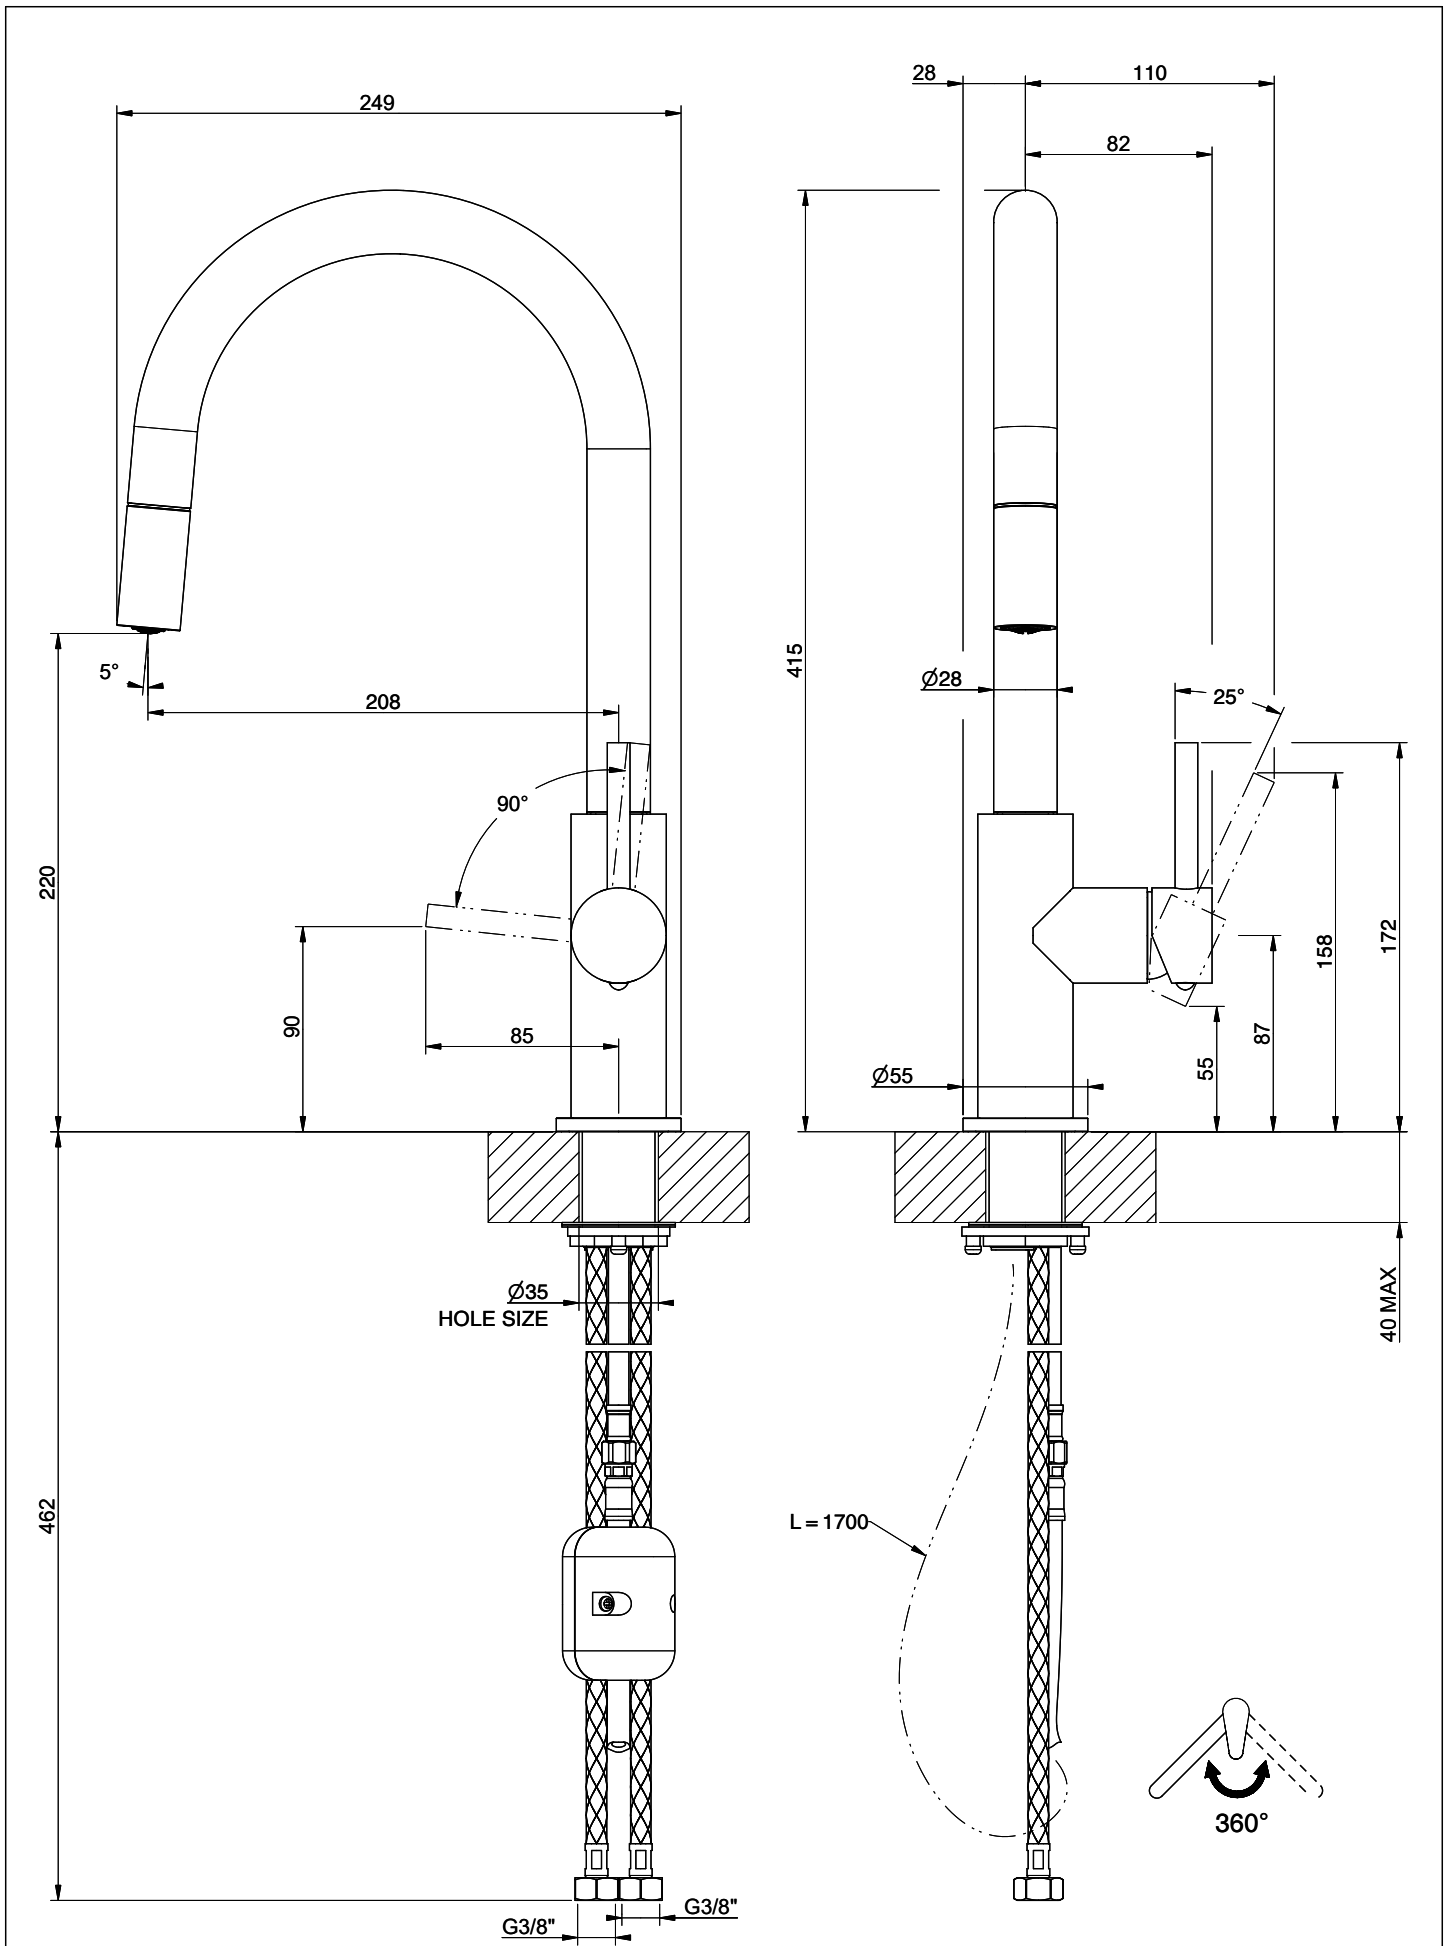

Suter Nuno

[> Weblink](#)**Linea di modelli**

Suter Nuno

Versione

Side Lever C

N. di articolo

40.003.050.00

Modello

360°

Scarico l/min (3 bar)

7.90 (l / min (3bar))

Getto d'acqua

Getto normale

Tipo di doccia

Doccia con flessibile in nylon

Posizione di leva

A destra

Allacciamento dell'acqua

Raccordi flessibili

Extra

Cartuccia a dischi ceramic

GESSI

NUNO 6055

MISCELATORE LAVELLO MONOCOMANDO DOCCINO ESTRAIBILE DA PIANO