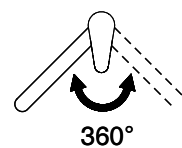

GESSI

RAIO 50010

MISCELATORE LAVELLO MONOCOMANDO SEMIPRO DA PIANO

Formato **A4**

Dis.: GPF5001000000A442

Gessi S.p.A. Parco Gessi, 13037 Serravalle Sesia (Vercelli) Italy Tel. 0039 0163 454111 Fax. 0039 0163 453150 www.gessi.com e-mail: gessi@gessi.it

This drawing by its legislation cannot be disclosed or reproduced without a written authorization released by GESSI S.p.A. - 2025 Copyright® GESSI S.p.A.