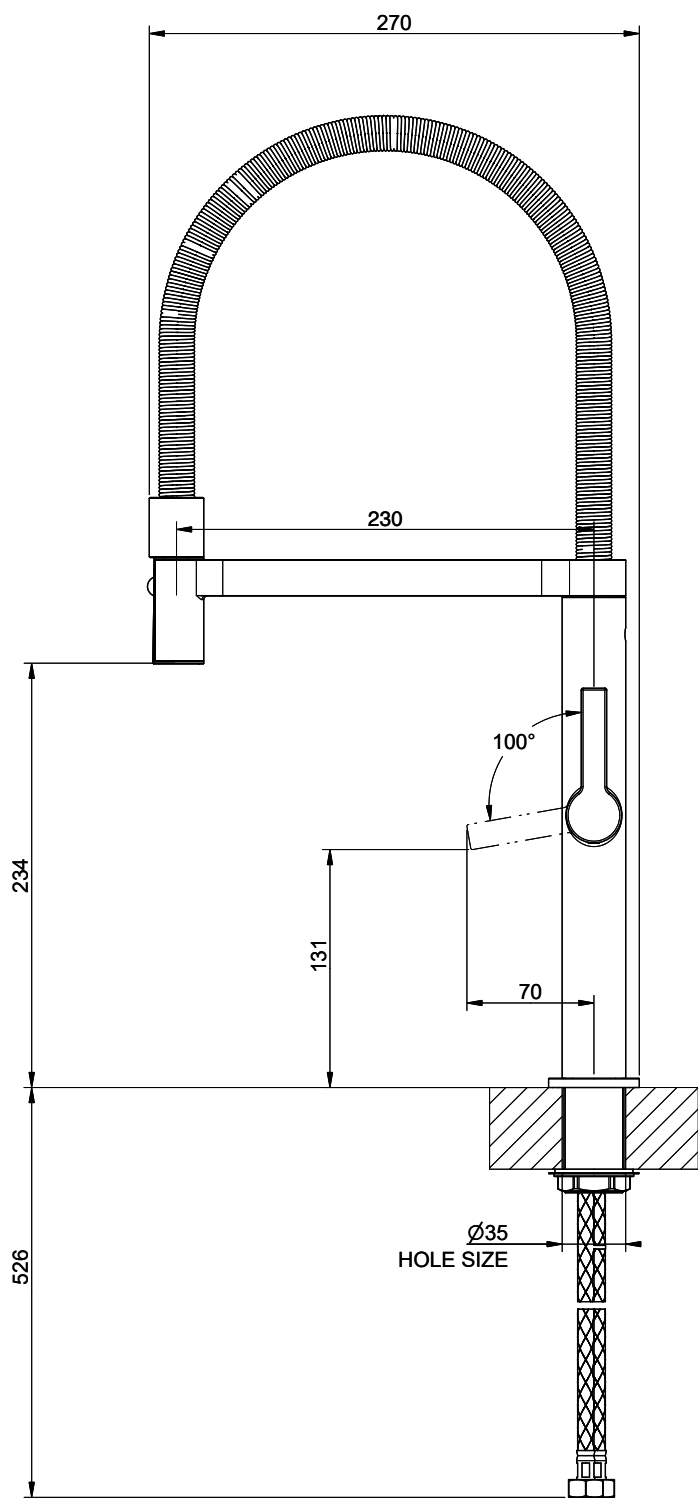

GESSI

RAIO 50010

MISCELATORE LAVELLO MONOCOMANDO SEMIPRO DA PIANO

Formato **A4**

Dis.: GPF5001000000A442

Gessi S.p.A. Parco Gessi, 13037 Serravalle Sesia (Vercelli) Italy Tel. 0039 0163 454111 Fax. 0039 0163 453150 www.gessi.com e-mail: gessi@gessi.it

This drawing by its legislation cannot be disclosed or reproduced without a written authorization released by GESSI S.p.A. - 2025 Copyright® GESSI S.p.A.