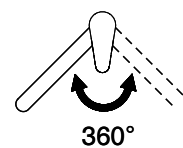

GESSI

RAIO 50010

MISCELATORE LAVELLO MONOCOMANDO SEMIPRO DA PIANO

Formato

A4

Dis.: GPF5001000000A442

Gessi S.p.A. Parco Gessi, 13037 Serravalle Sesia (Vercelli) Italy Tel. 0039 0163 454111 Fax. 0039 0163 453150 www.gessi.com e-mail: gessi@gessi.it

This drawing by its legislation cannot be disclosed or reproduced without a written authorization released by GESSI S.p.A. - 2025 Copyright® GESSI S.p.A.