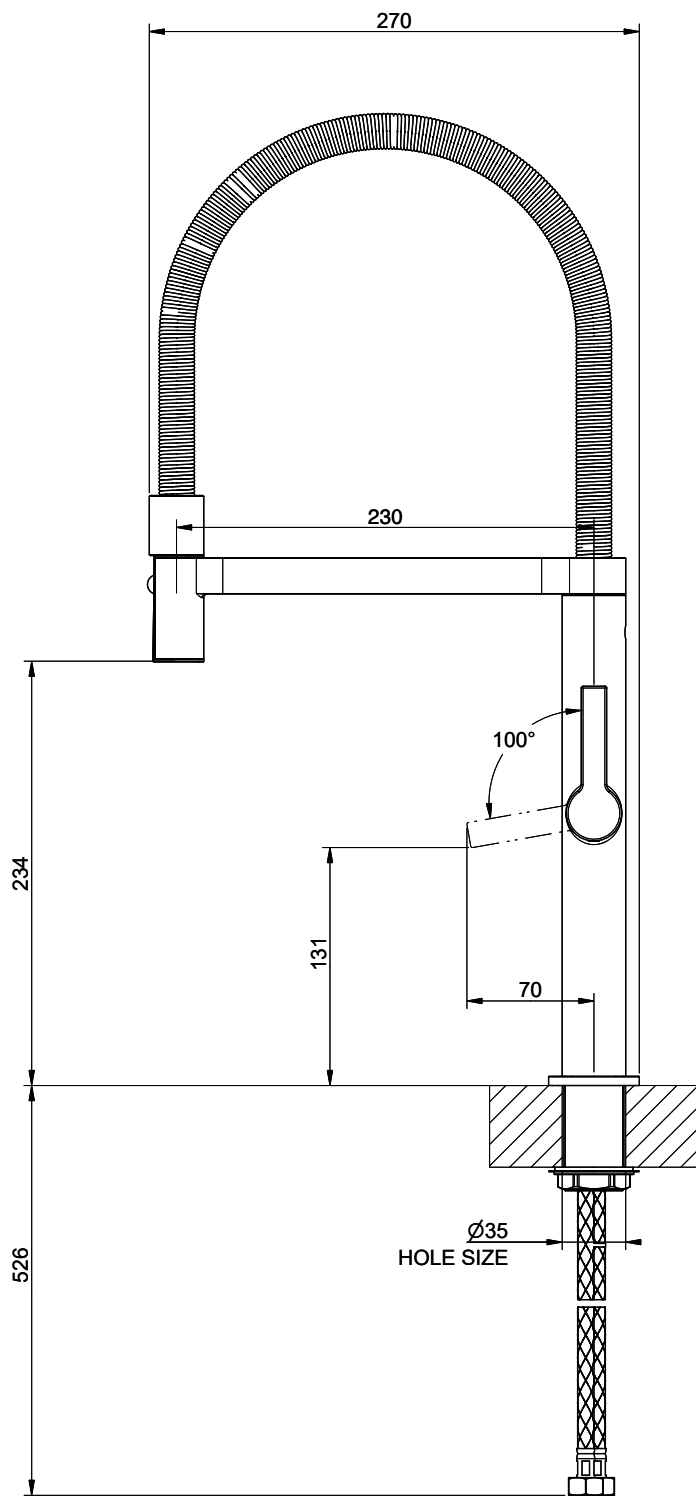

## L'etichetta energia

**Raggio d'azione**  
360°

**Scarico l/min (3 bar)**  
6.20 (l / min (3bar))

**Getto d'acqua**  
Getto normale

**Tipo di doccia**  
Doccia con flessibile in metallo

**Posizione di leva**  
A destra

**Allacciamento dell'acqua**  
Raccordi flessibili

**Extra**  
Cartuccia a dischi ceramic

**GESSI**

**RAIO 50010**

MISCELATORE LAVELLO MONOCOMANDO SEMIPRO DA PIANO

Formato

**A4**

Dis.: GPF5001000000A442