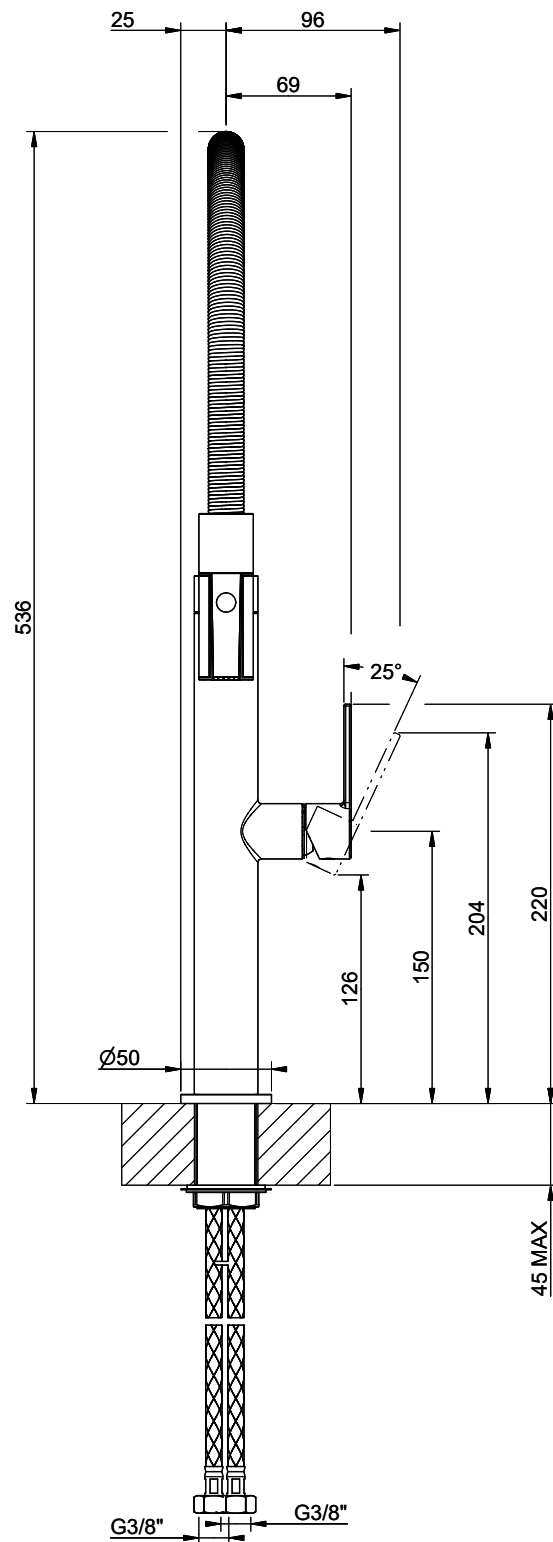

GESSI

RAIO 50010

MISCELATORE LAVELLO MONOCOMANDO SEMIPRO DA PIANO

Formato **A4**

Dis.: GPF5001000000A442

Gessi S.p.A. Parco Gessi, 13037 Serravalle Sesia (Vercelli) Italy Tel. 0039 0163 454111 Fax. 0039 0163 453150 www.gessi.com e-mail: gessi@gessi.it

This drawing by its legislation cannot be disclosed or reproduced without a written authorization released by GESSI S.p.A. - 2025 Copyright® GESSI S.p.A.