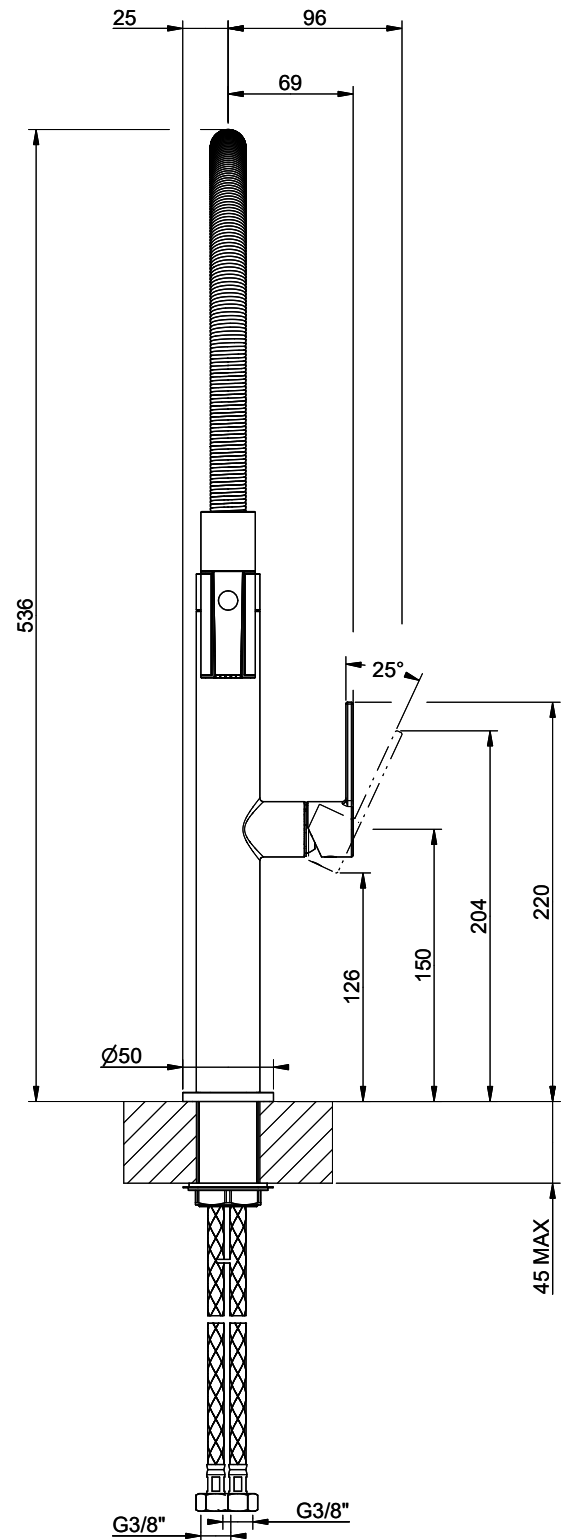

## Suter Raio

[> Weblink](#)

**Linea di modelli**  
Suter Raio

**N. di articolo**  
40.003.065.00

**Modello**  
Doccia professionale  
**Superficie**  
Rivestimento con polvere nero, opaco

**Prezzo in CHF**  
825.- IVA esclusa

## L'etichetta energia

**Raggio d'azione**  
360°

**Scarico l/min (3 bar)**  
6.20 (l / min (3bar))

**Getto d'acqua**  
Getto normale

**Tipo di doccia**  
Doccia con flessibile in metallo

**Posizione di leva**  
A destra

**Allacciamento dell'acqua**  
Raccordi flessibili

**Extra**  
Cartuccia a dischi ceramic

**GESSI**

**RAIO 50010**

MISCELATORE LAVELLO MONOCOMANDO SEMIPRO DA PIANO

Formato

**A4**

Dis.: GPF5001000000A442