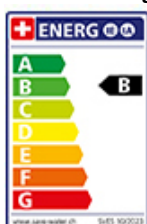

Suter Zetrix

[> Weblink](#)

Linea di modelli
Suter Zetrix

N. di articolo
40.002.938.00

Modello
Braccio girevole
Superficie
Cromato

Prezzo in CHF
178.- IVA esclusa

Descrizione del prodotto

L'etichetta energia

Raggio d'azione
180°

Scarico l/min (3 bar)
13.50 (l / min (3bar))

Allacciamento dell'acqua
Raccordi flessibili

Extra
Cartuccia a dischi ceramic
Extra
Aqua fredda: posizione della leva al centro