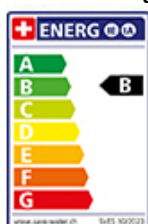

Suter Zetrix

[> Weblink](#)

Linea di modelli
Suter Zetrix

N. di articolo
40.002.938.00

Modello
Braccio girevole
Superficie
Cromato

Prezzo in CHF
178.- IVA esclusa

Descrizione del prodotto

L'etichetta energia

Raggio d'azione
180°

Scarico l/min (3 bar)
13.50 (l / min (3bar))

Allacciamento dell'acqua
Raccordi flessibili

Extra
Cartuccia a dischi ceramic
Extra
Aqua fredda: posizione della leva al centro