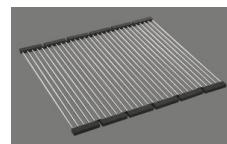

### Prezzi (aggiornati al 20.06.26 / IVA esclusa)

Modello	Materiale	Piletta	N. di articolo	Prezzo in CHF	
Silver Star SX 40U Varix	Acciaio inox 18/10, Mid-matt Eco	3½" A tappo c.griglietta	10.105.319.00	528.-	> Weblink
		3½" Salvaspazio	10.105.318.00	569.-	> Weblink

> Weblink  
40.001.147.00 / CHF  
151.-  
Tagliere, in legno

> Weblink  
40.001.138.00 / CHF  
125.-  
Inox Pad

> Weblink  
40.002.008.00 / CHF 51.-  
Maro tappetino  
scolapiatti, Dark Grey