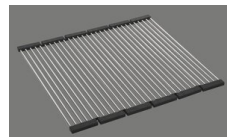

Distributore - opzioni di montaggio
Posizione a scelta

Tecnologia di scarico e troppopieno

Prezzi (aggiornati al 06.05.26 / IVA esclusa)

Modello	Materiale	Piletta	N. di articolo	Prezzo in CHF	
Silver Star SX 40U Varix	Acciaio inox 18/10, Mid-matt Eco	3½" A tappo c.griglietta	10.105.319.00	528.-	> Weblink
		3½" Salvaspazio	10.105.318.00	569.-	> Weblink

[> Weblink](#)
40.001.147.00 / CHF
151.-
Tagliere, in legno

[> Weblink](#)
40.001.138.00 / CHF
125.-
Inox Pad

[> Weblink](#)
40.002.008.00 / CHF 51.-
Maro tappetino
scolapiatti, Dark Grey

Ricambi

Qui trovate tutti gli accessori compatibili [> Weblink](#)