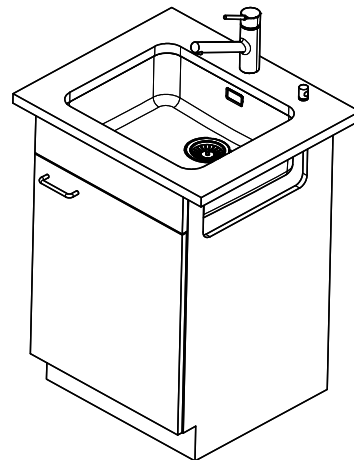

Bohrung für Zug- und Druckknöpfe Ø14
Bohrung für Drehknopf Ø25
Trou pour boutons et Poussoirs de commande Ø14
Trou pour bouton rotatif Ø25
Foro per Pomelli tiranti e Pomelli pulsanti Ø14
Foro per Pomolo girevoli Ø25