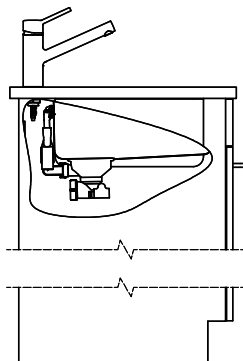

Bohrung für Zug- und Druckknöpfe Ø14
Bohrung für Drehknopf Ø25
Trou pour boutons et Poussoirs de commande Ø14
Trou pour bouton rotatif Ø25
Foro per Pomelli tiranti e Pomelli pulsanti Ø14
Foro per Pomolo girevoli Ø25