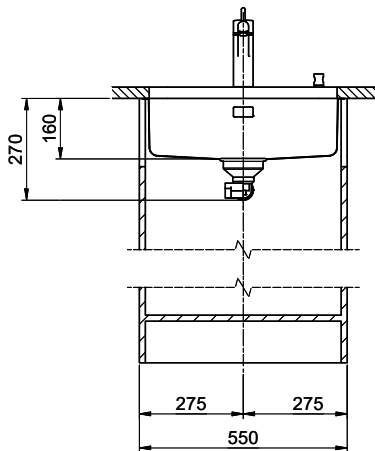

Bohrung für Zug- und Druckknöpfe Ø14
Bohrung für Drehknopf Ø25
Trou pour boutons et Poussoirs de commande Ø14
Trou pour bouton rotatif Ø25
Foro per Pomelli tiranti e Pomelli pulsanti Ø14
Foro per Pomolo girevoli Ø25