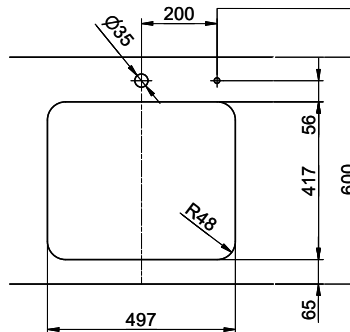

Bohrung für Zug- und Druckknöpfe Ø14
Bohrung für Drehknopf Ø25
Trou pour boutons et Poussoirs de commande Ø14
Trou pour bouton rotatif Ø25
Foro per Pomelli tiranti e Pomelli pulsanti Ø14
Foro per Pomolo girevoli Ø25