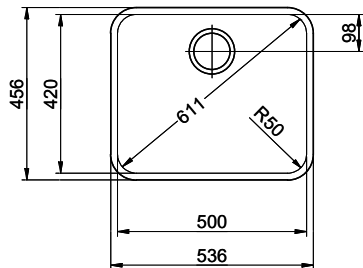

Bohrung für Zug- und Druckknöpfe Ø14
Bohrung für Drehknopf Ø25
Trou pour boutons et Poussoirs de commande Ø14
Trou pour bouton rotatif Ø25
Foro per Pomelli tiranti e Pomelli pulsanti Ø14
Foro per Pomolo girevoli Ø25