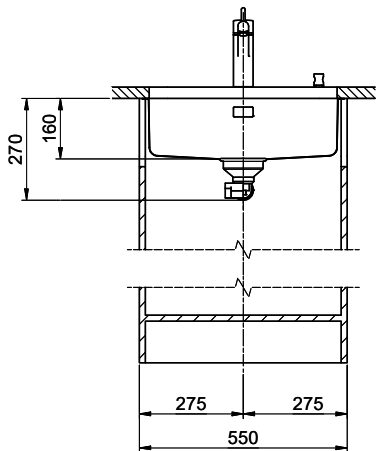

Bohrung für Zug- und Druckknöpfe Ø14
Bohrung für Drehknopf Ø25
Trou pour boutons et Poussoirs de commande Ø14
Trou pour bouton rotatif Ø25
Foro per Pomelli tiranti e Pomelli pulsanti Ø14
Foro per Pomolo girevoli Ø25