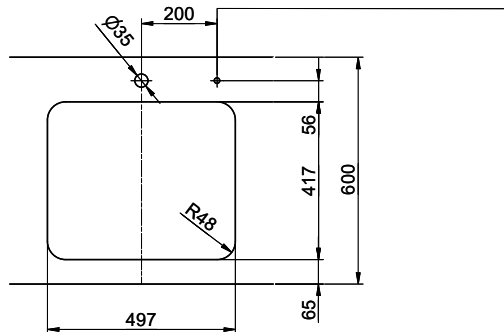

Bohrung für Zug- und Druckknöpfe Ø14
Bohrung für Drehknopf Ø25
Trou pour boutons et Poussoirs de commande Ø14
Trou pour bouton rotatif Ø25
Foro per Pomelli tiranti e Pomelli pulsanti Ø14
Foro per Pomolo girevoli Ø25