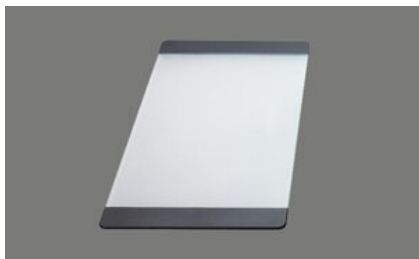

**Tagliere, in vetro, bianco**[> Weblink](#)**Dimensioni**  
220x415x6mm**N. di articolo**  
40.000.909.00**Prezzo in CHF**  
151.- IVA esclusa**Descrizione del prodotto**

Adatto per i modelli:

Accento / Daneo / Carbon / Brooklyn / Gastro Star / Gastro MaXX / Silver Star: SIL 100 / Purino: PUR 34U / PUR 34 / PUR 40U / PUR 45U / PUR 45 / PUO 50U / PUO 50 / PUR 55U / PUR 110-50IF/A / PUR 110-55IF/A