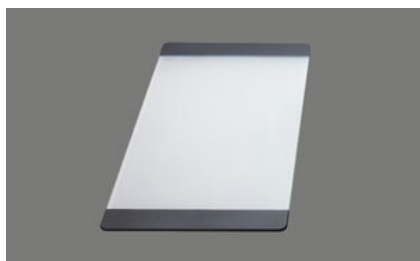

Tagliere, in vetro, bianco[> Weblink](#)**Dimensioni**
220x415x6mm**N. di articolo**
40.000.909.00**Prezzo in CHF**
151.- IVA esclusa**Descrizione del prodotto**

Adatto per i modelli:

Accento / Daneo / Carbon / Brooklyn / Gastro Star / Gastro MaXX / Silver Star: SIL 100 / Purino: PUR 34U / PUR 34 / PUR 40U / PUR 45U / PUR 45 / PUO 50U / PUO 50 / PUR 55U / PUR 110-50IF/A / PUR 110-55IF/A