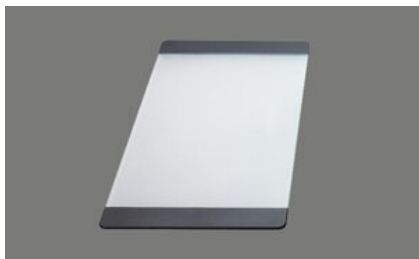

Tagliere, in vetro, bianco[> Weblink](#)**Dimensioni**
220x435x6mm**N. di articolo**
40.000.915.00**Prezzo in CHF**
151.- IVA esclusa**Descrizione del prodotto**

Adatto per i modelli:

Zaros: ZOS 75 / ZOS 90 / ZOS 100