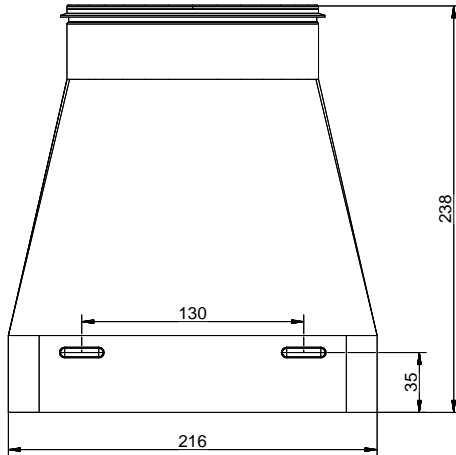

Terminale SF-EST 150[> Weblink](#)**N. di articolo**
40.001.913.00**Prezzo in CHF**
85.- IVA esclusa**Descrizione del prodotto****Naber Compair Steel flow Terminale SF-EST 150****Acciaio zincato**

Passaggio da canale piatto a circolare
Adatto per canali piatti SFVRO flex e SF-VRO
Adatto per tubi circolari SR-R flex e SR-R
Possibile raccordo con tubo circolare in plastica

Indicazioni per la pianificazione

Per collegare il canale Naber Steel flow (attacco 222 x 89 mm) al sistema BORA Ecotube (attacco 245 x 89 mm), è disponibile un adattatore Steel flow (adattatore SF-BA 150, 40.002.002.00) ordinabile separatamente.

Materialstärke: 0,6 mm

Kundenzeichnung	Maße in mm Dimensions in millimeters	Wartung und Vervollständigung, siehe Wartung und Instandhaltung dieser Zeichnung ist nicht gestattet, soweit nicht ausdrücklich erlaubt. Alle Rechte vorbehalten!		Maßstab Scale	Menge Quantity
		Datum Date	Name Name	1:2	1
	Bearb. Drawn	12.03.18	CM	Rohstoff/Raw material	
	Gepr. Check			Stahlblech verzinkt	
				Benennung/Designation	
				Compair Steel Flow	
				SF-EST 150 Endstück	
				Sachnummer/Part-No.	
				4061011	
Änderung Modif./Eon.	Datum Date	Name Name			