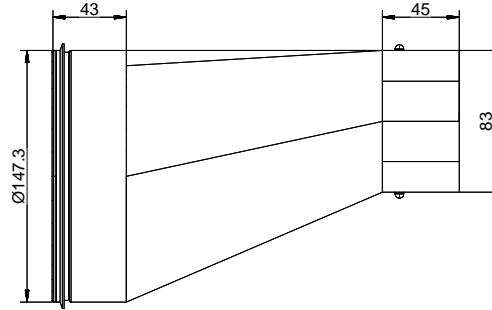

Terminale SF-EST 150[> Weblink](#)**N. di articolo**
40.001.913.00**Prezzo in CHF**
85.- IVA esclusa**Descrizione del prodotto****Naber Compair Steel flow Terminale SF-EST 150****Acciaio zincato**

Passaggio da canale piatto a circolare
Adatto per canali piatti SFVRO flex e SF-VRO
Adatto per tubi circolari SR-R flex e SR-R
Possibile raccordo con tubo circolare in plastica

Indicazioni per la pianificazione

Per collegare il canale Naber Steel flow (attacco 222 x 89 mm) al sistema BORA Ecotube (attacco 245 x 89 mm), è disponibile un adattatore Steel flow (adattatore SF-BA 150, 40.002.002.00) ordinabile separatamente.

Materialstärke: 0,6 mm

Kundenzeichnung	Maße in mm Dimensions in millimeters	Waltergüte und Verventilung, sowie Verwertung und Metallurgie dieser Zeichnung ist nicht garantiert, soweit nicht ausdrücklich erlaubt. Alle Rechte vorbehalten!		Maßstab Scale	Menge Quantity
		Datum Date	Name Name	1:2	1
-	-	-	-	Rohstoff/Raw material	
Bearb. Drawn	12.03.18	CM	Stahlblech verzinkt		
Gepr. Check			Benennung/Designation		
			Compair Steel Flow		
			SF-EST 150 Endstück		
			Sachnummer/Part-No.		
			4061011		
Änderung Modif./Eon.	Datum Date	Name Name			