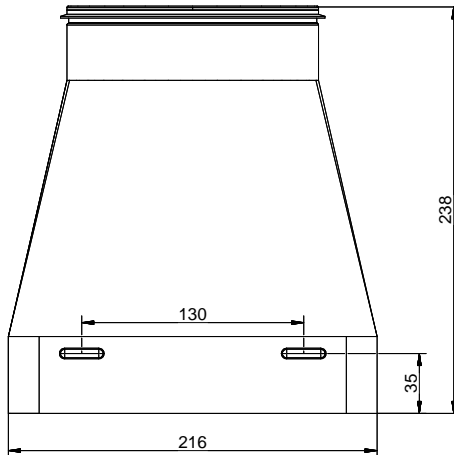

Terminale SF-EST 150[> Weblink](#)**N. di articolo**
40.001.913.00**Prezzo in CHF**
85.- IVA esclusa**Descrizione del prodotto****Naber Compair Steel flow Terminale SF-EST 150****Acciaio zincato**

Passaggio da canale piatto a circolare
Adatto per canali piatti SFVRO flex e SF-VRO
Adatto per tubi circolari SR-R flex e SR-R
Possibile raccordo con tubo circolare in plastica

Indicazioni per la pianificazione

Per collegare il canale Naber Steel flow (attacco 222 x 89 mm) al sistema BORA Ecotube (attacco 245 x 89 mm), è disponibile un adattatore Steel flow (adattatore SF-BA 150, 40.002.002.00) ordinabile separatamente.

Materialstärke: 0,6 mm

Kundenzeichnung	Maße in mm Dimensions in millimeters	Waltergüte und Verventilung, sowie Verwertung und Metallurgie dieser Zeichnung ist nicht garantiert, soweit nicht ausdrücklich erlaubt. Alle Rechte vorbehalten!		Maßstab Scale	Menge Quantity
		Datum Date	Name Name	1:2	1
-	-	-	-	Rohstoff/Raw material	
Bearb. Drawn	12.03.18	CM	Stahlblech verzinkt		
Gepr. Check			Benennung/Designation		
			Compair Steel Flow		
			SF-EST 150 Endstück		
			Sachnummer/Part-No.		
			4061011		
Änderung Modif./Eon.	Datum Date	Name Name			