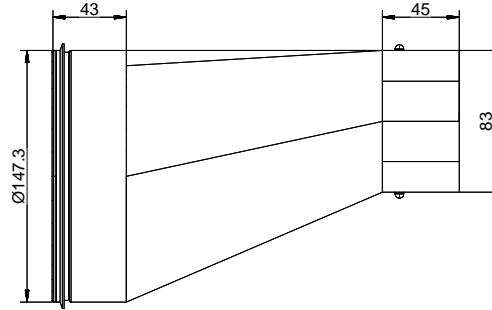

Terminale SF-EST 150[> Weblink](#)**N. di articolo**
40.001.913.00**Prezzo in CHF**
85.- IVA esclusa**Descrizione del prodotto****Naber Compair Steel flow Terminale SF-EST 150****Acciaio zincato**

Passaggio da canale piatto a circolare
Adatto per canali piatti SFVRO flex e SF-VRO
Adatto per tubi circolari SR-R flex e SR-R
Possibile raccordo con tubo circolare in plastica

Indicazioni per la pianificazione

Per collegare il canale Naber Steel flow (attacco 222 x 89 mm) al sistema BORA Ecotube (attacco 245 x 89 mm), è disponibile un adattatore Steel flow (adattatore SF-BA 150, 40.002.002.00) ordinabile separatamente.

Materialstärke: 0,6 mm

Kundenzeichnung	Maße in mm Dimensions in millimeters	Wartung und Vervollständigung, siehe Wartung und Instandhaltung dieser Zeichnung ist nicht gestattet, soweit nicht ausdrücklich erlaubt. Alle Rechte vorbehalten!		Maßstab Scale	Menge Quantity
		Datum Date	Name Name	1:2	1
	Bearb. Drawn	12.03.18	CM	Rohstoff/Raw material	
	Gepr. Check			Stahlblech verzinkt	
				Benennung/Designation	
				Compair Steel Flow	
				SF-EST 150 Endstück	
				Sachnummer/Part-No.	
				4061011	
Änderung Modif./Eon.	Datum Date	Name Name			