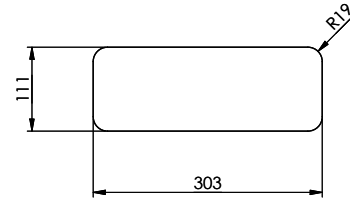

Vantis V 11U

Masse / Ausschnittkontur
Dimensions / contour de découpe
Dimensioni / contorno dell'apertura