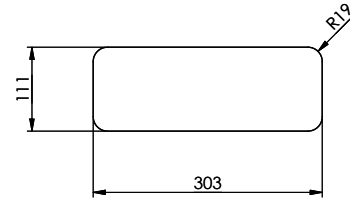

Vantis V 11U

Masse / Ausschnittkontur
Dimensions / contour de découpe
Dimensioni / contorno dell'apertura