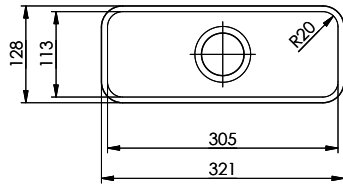

Vantis V 11U

Masse / Ausschnittkontur
Dimensions / contour de découpe
Dimensioni / contorno dell'apertura