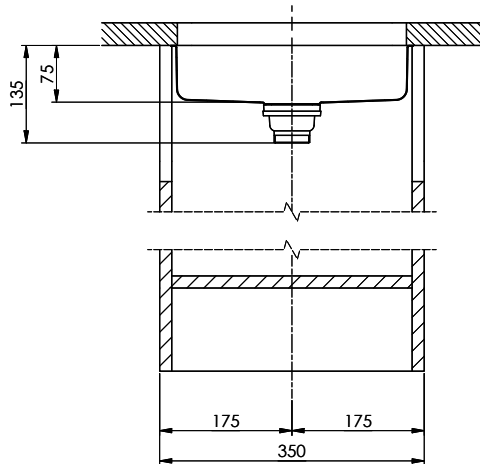

Vantis V 11U

Masse / Ausschnittkontur
Dimensions / contour de découpe
Dimensioni / contorno dell'apertura