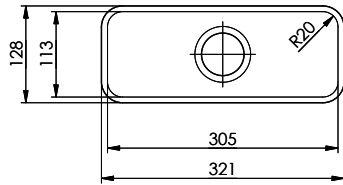

Vantis V 11U

Masse / Ausschnittkontur
Dimensions / contour de découpe
Dimensioni / contorno dell'apertura