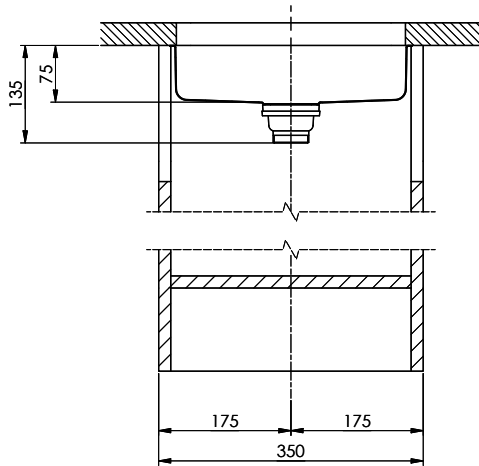

Vantis V 11U

Masse / Ausschnittkontur
Dimensions / contour de découpe
Dimensioni / contorno dell'apertura