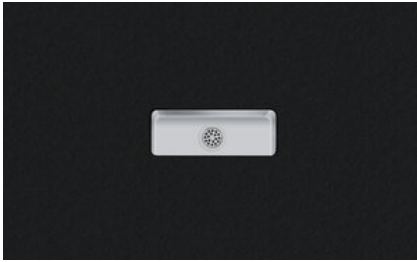

Vantis V 11U

[> Weblink](#)

Montaggio
Lavelli sottopiano

Modello
V 11U

Materiale
Acciaio inox 18/10

N. di articolo
10.103.873.00

Dimensioni base
35 cm

Piletta
1½" A tappo da

Finitura
Opaco

Prezzo in CHF
567.- IVA esclusa

Dimensioni lavello
305x113x75mm

Raggi d'angolo
20 mm

Premontaggio della piletta

Montaggio della piletta in fabbrica

Pomolo inclusi**Distributore - opzioni di montaggio**

Prezzi (aggiornati al 14.05.26 / IVA esclusa)

Modello	Materiale	Piletta	N. di articolo	Prezzo in CHF	
Vantis V 11U	Acciaio inox 18/10, Opaco	1½" A tappo da	10.103.873.00	567.-	> Weblink

Accessorio**Ricambi**