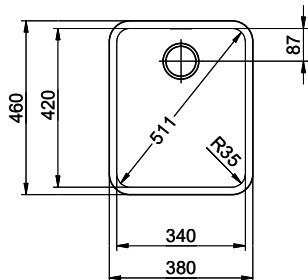

Vantis V 34U Desino

Masse / Ausschnittkontur
Dimensions / contour de découpe
Dimensioni / contorno dell'apertura

Bohrung für Zug- und Druckknöpfe Ø14
Bohrung für Drehknopf Ø25
Trou pour boutons et Pousoirs de commande Ø14
Trou pour bouton rotatif Ø25
Foro per Pomelli tiranti e Pomelli pulsanti Ø14
Foro per Pomolo girevoli Ø25