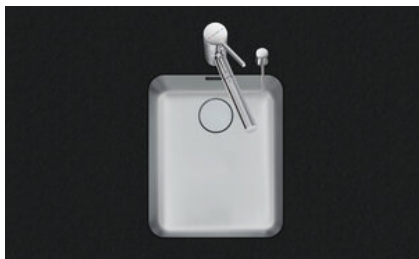

Vantis V 34U

> Weblink

Montaggio
Lavelli sottopiano
Modello
V 34U
Materiale
Acciaio inox 18/10
N. di articolo
10.105.254.00

Dimensioni base
40 cm
Piletta
3½" eFlow Desino
Finitura
Opaco
TRA
0.19
Prezzo in CHF
1'183.- IVA esclusa

Dimensioni lavello
340x420x175mm
Raggi d'angolo
35 mm

Tecnologia di scarico e troppopieno

Desino: Scarico coperto con griglietta inferiore - tipo M

Troppopieno coperto eFlow

Premontaggio della piletta

Premontaggio della piletta in fabbrica

Distributore - opzioni di montaggio

Posizione a scelta

Tecnologia di scarico e troppopieno

Pomolo inclusi

Prezzi (aggiornati al 14.05.26 / IVA esclusa)

Modello	Materiale	Piletta	N. di articolo	Prezzo in CHF	
Vantis V 34U	Acciaio inox 18/10, Opaco	3½" Tipo Desino	10.105.623.00	858.-	> Weblink
		3½" Salvaspazio Desino	10.105.256.00	858.-	> Weblink
		3½" TouchFlow Desino	10.105.255.00	1'068.-	> Weblink
		3½" eFlow Desino	10.105.254.00	1'183.-	> Weblink

Descrizione del prodotto

Pulizia

La griglietta per lo scarico Desino è lavabile in lavastoviglie e può essere pulita completamente o separatamente fino a una temperatura massima di 65 °C.

Accessorio

Accessori opzionali