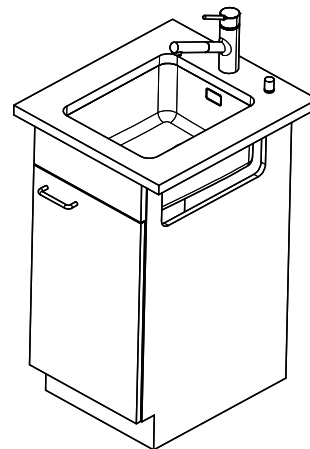

Vantis V 34U Desino

Masse / Ausschnittkontur
Dimensions / contour de découpe
Dimensioni / contorno dell'apertura

Bohrung für Zug- und Druckknöpfe Ø14
Bohrung für Drehknopf Ø25
Trou pour boutons et Pousoirs de commande Ø14
Trou pour bouton rotatif Ø25
Foro per Pomelli tiranti e Pomelli pulsanti Ø14
Foro per Pomolo girevoli Ø25