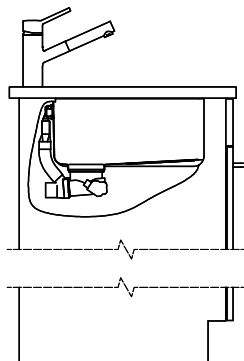

Vantis V 34U Desino

Masse / Ausschnittkontur
Dimensions / contour de découpe
Dimensioni / contorno dell'apertura

Bohrung für Zug- und Druckknöpfe Ø14
Bohrung für Drehknopf Ø25
Trou pour boutons et Pousoirs de commande Ø14
Trou pour bouton rotatif Ø25
Foro per Pomelli tiranti e Pomelli pulsanti Ø14
Foro per Pomolo girevoli Ø25