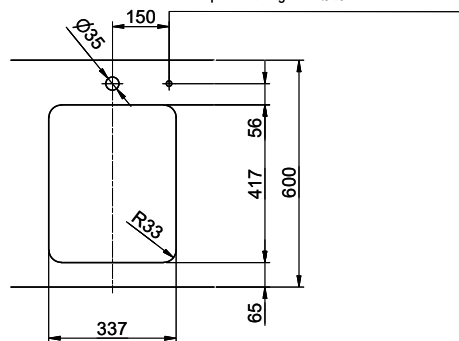

Vantis V 34U Desino

Masse / Ausschnittkontur
Dimensions / contour de découpe
Dimensioni / contorno dell'apertura

Bohrung für Zug- und Druckknöpfe Ø14
Bohrung für Drehknopf Ø25
Trou pour boutons et Pousoirs de commande Ø14
Trou pour bouton rotatif Ø25
Foro per Pomelli tiranti e Pomelli pulsanti Ø14
Foro per Pomolo girevoli Ø25