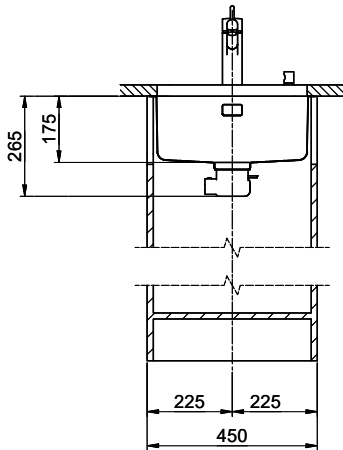

Vantis V 40U Desino

Masse / Ausschnittkontur
Dimensions / contour de découpe
Dimensioni / contorno dell'apertura

Bohrung für Zug- und Druckknöpfe Ø14
Bohrung für Drehknopf Ø25

Trou pour boutons et Pousoirs de commande Ø14
Trou pour bouton rotatif Ø25

Foro per Pomelli tiranti e Pomelli pulsanti Ø14
Foro per Pomolo girevoli Ø25