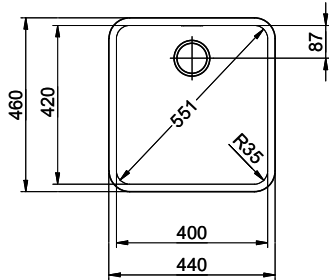

Vantis V 40U Desino

Masse / Ausschnittkontur
Dimensions / contour de découpe
Dimensioni / contorno dell'apertura

Bohrung für Zug- und Druckknöpfe Ø14
Bohrung für Drehknopf Ø25

Trou pour boutons et Pousoirs de commande Ø14
Trou pour bouton rotatif Ø25

Foro per Pomelli tiranti e Pomelli pulsanti Ø14
Foro per Pomolo girevoli Ø25