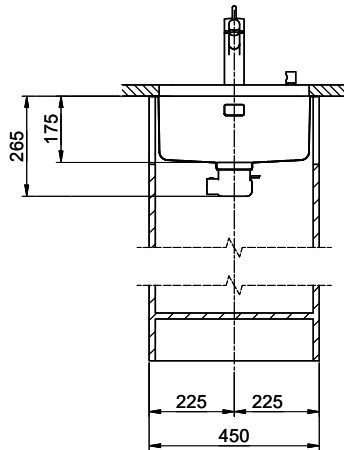

Vantis V 40U Desino

Masse / Ausschnittkontur
Dimensions / contour de découpe
Dimensioni / contorno dell'apertura

Bohrung für Zug- und Druckknöpfe Ø14
Bohrung für Drehknopf Ø25

Trou pour boutons et Pousoirs de commande Ø14
Trou pour bouton rotatif Ø25

Foro per Pomelli tiranti e Pomelli pulsanti Ø14
Foro per Pomolo girevoli Ø25