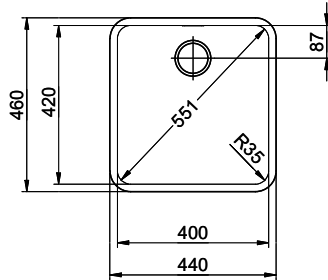

Vantis V 40U Desino

Masse / Ausschnittkontur
Dimensions / contour de découpe
Dimensioni / contorno dell'apertura

Bohrung für Zug- und Druckknöpfe Ø14
Bohrung für Drehknopf Ø25

Trou pour boutons et Pousoirs de commande Ø14
Trou pour bouton rotatif Ø25

Foro per Pomelli tiranti e Pomelli pulsanti Ø14
Foro per Pomolo girevoli Ø25