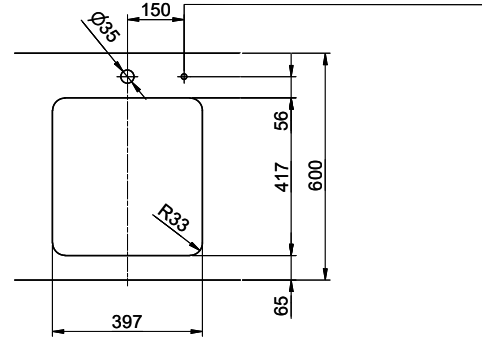

Vantis V 40U Desino

Masse / Ausschnittkontur
Dimensions / contour de découpe
Dimensioni / contorno dell'apertura

Bohrung für Zug- und Druckknöpfe Ø14
Bohrung für Drehknopf Ø25

Trou pour boutons et Pousoirs de commande Ø14
Trou pour bouton rotatif Ø25

Foro per Pomelli tiranti e Pomelli pulsanti Ø14
Foro per Pomolo girevoli Ø25