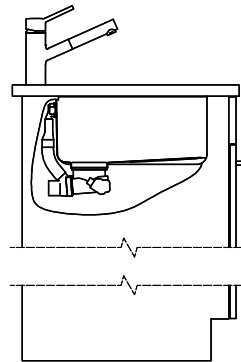

Vantis V 40U Desino

Masse / Ausschnittkontur
Dimensions / contour de découpe
Dimensioni / contorno dell'apertura

Bohrung für Zug- und Druckknöpfe Ø14
Bohrung für Drehknopf Ø25

Trou pour boutons et Pousoirs de commande Ø14
Trou pour bouton rotatif Ø25

Foro per Pomelli tiranti e Pomelli pulsanti Ø14
Foro per Pomolo girevoli Ø25