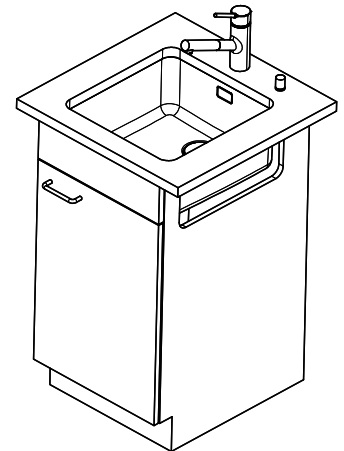

Vantis V 40U Desino

Masse / Ausschnittkontur
Dimensions / contour de découpe
Dimensioni / contorno dell'apertura

Bohrung für Zug- und Druckknöpfe Ø14
Bohrung für Drehknopf Ø25

Trou pour boutons et Pousoirs de commande Ø14
Trou pour bouton rotatif Ø25

Foro per Pomelli tiranti e Pomelli pulsanti Ø14
Foro per Pomolo girevoli Ø25