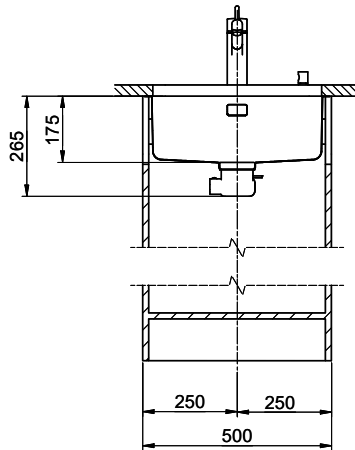

Bohrung für Zug- und Druckknöpfe Ø14
Bohrung für Drehknopf Ø25
Trou pour boutons et Poussoirs de commande Ø14
Trou pour bouton rotatif Ø25
Foro per Pomelli tiranti e Pomelli pulsanti Ø14
Foro per Pomolo girevoli Ø25