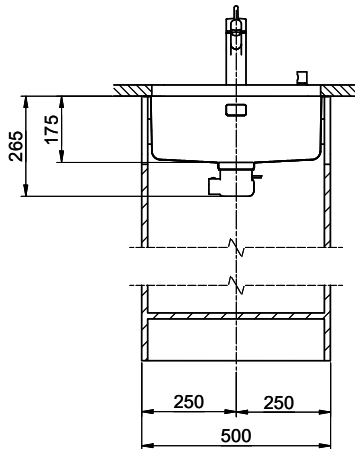

Vantis V 45U Desino

Masse / Ausschnittkontur
Dimensions / contour de découpe
Dimensioni / contorno dell'apertura

Bohrung für Zug- und Druckknöpfe Ø14
Bohrung für Drehknopf Ø25

Trou pour boutons et Poussoirs de commande Ø14
Trou pour bouton rotatif Ø25

Foro per Pomelli tiranti e Pomelli pulsanti Ø14
Foro per Pomolo girevoli Ø25