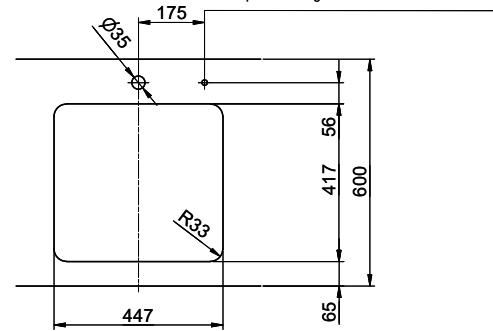

Bohrung für Zug- und Druckknöpfe Ø14
Bohrung für Drehknopf Ø25
Trou pour boutons et Poussoirs de commande Ø14
Trou pour bouton rotatif Ø25
Foro per Pomelli tiranti e Pomelli pulsanti Ø14
Foro per Pomolo girevoli Ø25