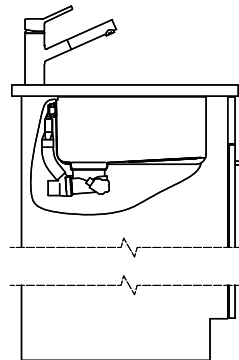

Vantis V 45U Desino

Masse / Ausschnittkontur
Dimensions / contour de découpe
Dimensioni / contorno dell'apertura

Bohrung für Zug- und Druckknöpfe Ø14
Bohrung für Drehknopf Ø25

Trou pour boutons et Poussoirs de commande Ø14
Trou pour bouton rotatif Ø25

Foro per Pomelli tiranti e Pomelli pulsanti Ø14
Foro per Pomolo girevoli Ø25