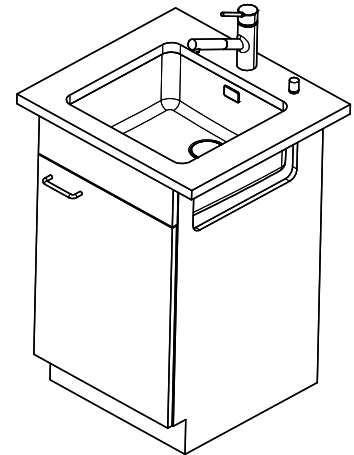

Vantis V 45U Desino

Masse / Ausschnittkontur
Dimensions / contour de découpe
Dimensioni / contorno dell'apertura

Bohrung für Zug- und Druckknöpfe Ø14
Bohrung für Drehknopf Ø25

Trou pour boutons et Poussoirs de commande Ø14
Trou pour bouton rotatif Ø25

Foro per Pomelli tiranti e Pomelli pulsanti Ø14
Foro per Pomolo girevoli Ø25