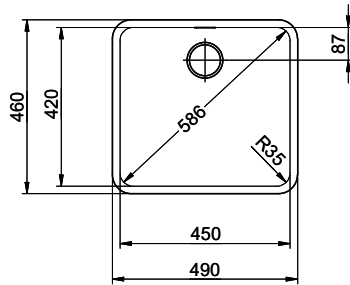

Bohrung für Zug- und Druckknöpfe Ø14
Bohrung für Drehknopf Ø25
Trou pour boutons et Poussoirs de commande Ø14
Trou pour bouton rotatif Ø25
Foro per Pomelli tiranti e Pomelli pulsanti Ø14
Foro per Pomolo girevoli Ø25