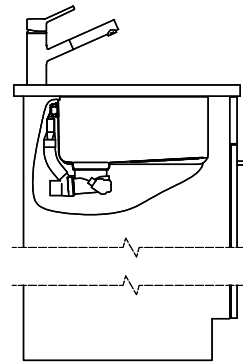

Bohrung für Zug- und Druckknöpfe Ø14
Bohrung für Drehknopf Ø25
Trou pour boutons et Poussoirs de commande Ø14
Trou pour bouton rotatif Ø25
Foro per Pomelli tiranti e Pomelli pulsanti Ø14
Foro per Pomolo girevoli Ø25