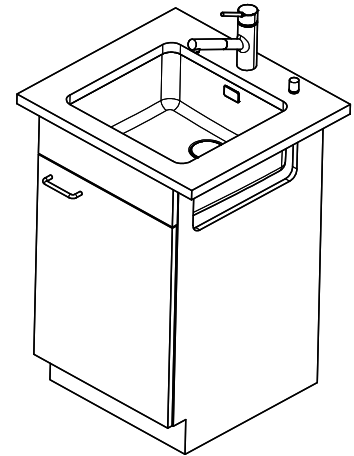

Bohrung für Zug- und Druckknöpfe Ø14
Bohrung für Drehknopf Ø25
Trou pour boutons et Poussoirs de commande Ø14
Trou pour bouton rotatif Ø25
Foro per Pomelli tiranti e Pomelli pulsanti Ø14
Foro per Pomolo girevoli Ø25