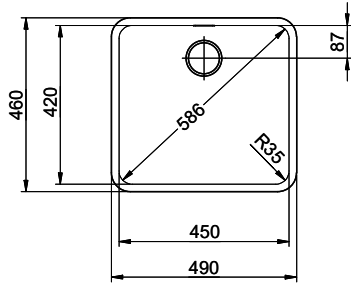

Vantis V 45U Desino

Masse / Ausschnittkontur
Dimensions / contour de découpe
Dimensioni / contorno dell'apertura

Bohrung für Zug- und Druckknöpfe Ø14
Bohrung für Drehknopf Ø25

Trou pour boutons et Poussoirs de commande Ø14
Trou pour bouton rotatif Ø25

Foro per Pomelli tiranti e Pomelli pulsanti Ø14
Foro per Pomolo girevoli Ø25