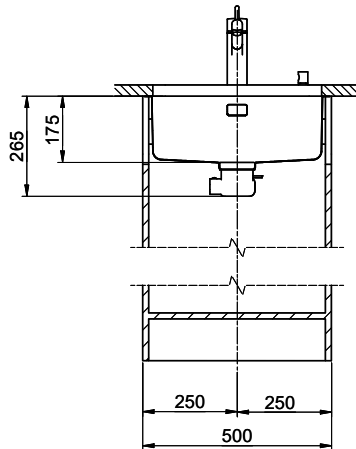

Vantis V 45U Desino

Masse / Ausschnittkontur
Dimensions / contour de découpe
Dimensioni / contorno dell'apertura

Bohrung für Zug- und Druckknöpfe Ø14
Bohrung für Drehknopf Ø25
Trou pour boutons et Poussoirs de commande Ø14
Trou pour bouton rotatif Ø25
Foro per Pomelli tiranti e Pomelli pulsanti Ø14
Foro per Pomolo girevoli Ø25