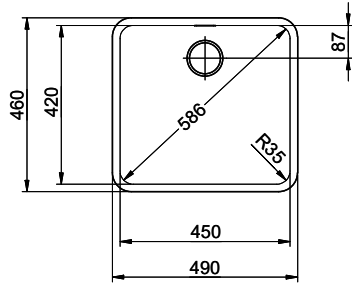

Vantis V 45U Desino

Masse / Ausschnittkontur
Dimensions / contour de découpe
Dimensioni / contorno dell'apertura

Bohrung für Zug- und Druckknöpfe Ø14
Bohrung für Drehknopf Ø25
Trou pour boutons et Poussoirs de commande Ø14
Trou pour bouton rotatif Ø25
Foro per Pomelli tiranti e Pomelli pulsanti Ø14
Foro per Pomolo girevoli Ø25