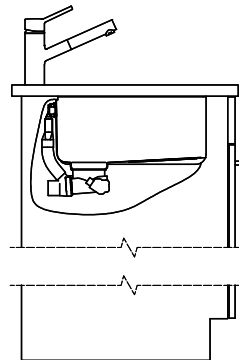

Vantis V 45U Desino

Masse / Ausschnittkontur
Dimensions / contour de découpe
Dimensioni / contorno dell'apertura

Bohrung für Zug- und Druckknöpfe Ø14
Bohrung für Drehknopf Ø25
Trou pour boutons et Poussoirs de commande Ø14
Trou pour bouton rotatif Ø25
Foro per Pomelli tiranti e Pomelli pulsanti Ø14
Foro per Pomolo girevoli Ø25