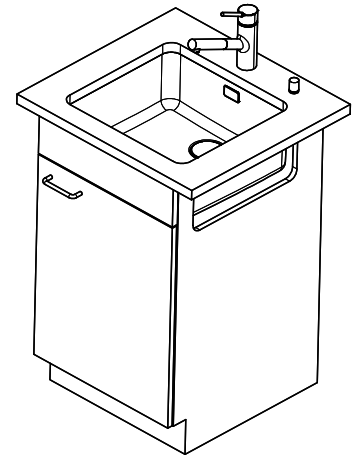

Vantis V 45U Desino

Masse / Ausschnittkontur
Dimensions / contour de découpe
Dimensioni / contorno dell'apertura

Bohrung für Zug- und Druckknöpfe Ø14
Bohrung für Drehknopf Ø25
Trou pour boutons et Poussoirs de commande Ø14
Trou pour bouton rotatif Ø25
Foro per Pomelli tiranti e Pomelli pulsanti Ø14
Foro per Pomolo girevoli Ø25