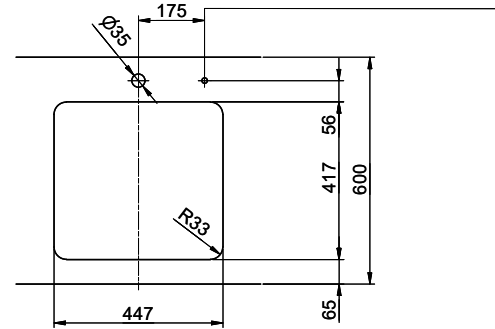

Vantis V 45U Desino

Masse / Ausschnittkontur
Dimensions / contour de découpe
Dimensioni / contorno dell'apertura

Bohrung für Zug- und Druckknöpfe Ø14
Bohrung für Drehknopf Ø25
Trou pour boutons et Poussoirs de commande Ø14
Trou pour bouton rotatif Ø25
Foro per Pomelli tiranti e Pomelli pulsanti Ø14
Foro per Pomolo girevoli Ø25