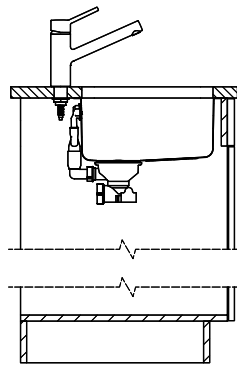

Vantis V 50-35U

Masse / Ausschnittkontur
Dimensions / contour de découpe
Dimensioni / contorno dell'apertura