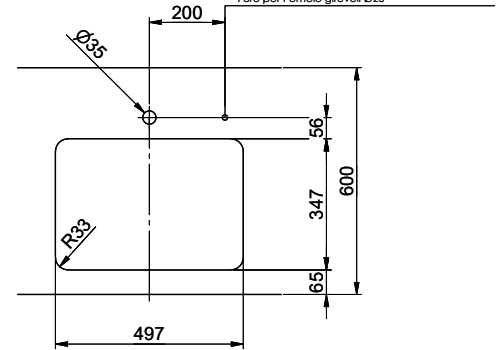

Vantis V 50-35U

Masse / Ausschnittkontur
Dimensions / contour de découpe
Dimensioni / contorno dell'apertura