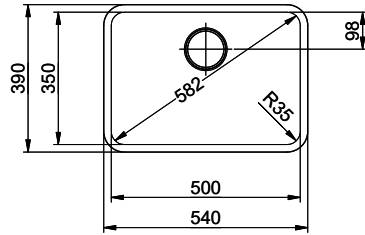

Vantis V 50-35U

Masse / Ausschnittkontur
Dimensions / contour de découpe
Dimensioni / contorno dell'apertura