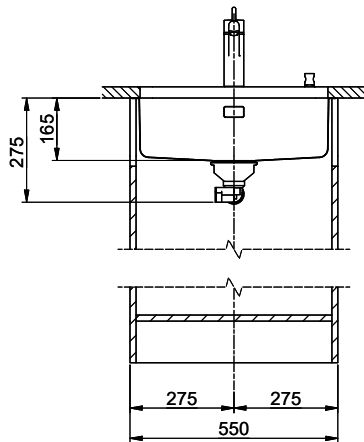

Vantis V 50-35U

Masse / Ausschnittkontur
Dimensions / contour de découpe
Dimensioni / contorno dell'apertura