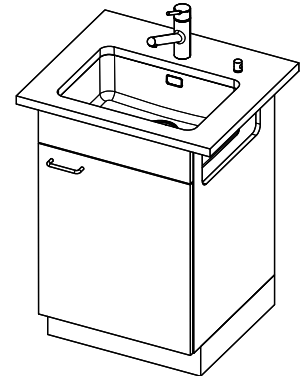

Vantis V 50-35U

Masse / Ausschnittkontur
Dimensions / contour de découpe
Dimensioni / contorno dell'apertura