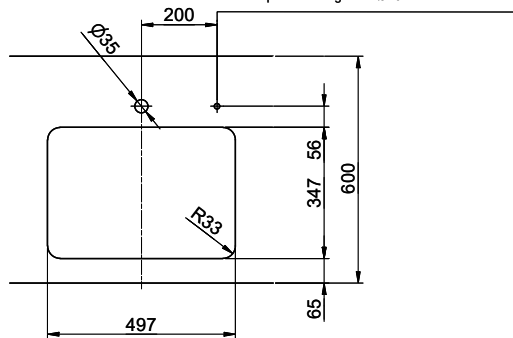

Bohrung für Zug- und Druckknöpfe Ø14
Bohrung für Drehknopf Ø25
Trou pour boutons et Poussoirs de commande Ø14
Trou pour bouton rotatif Ø25
Foro per Pomelli tiranti e Pomelli pulsanti Ø14
Foro per Pomolo girevoli Ø25