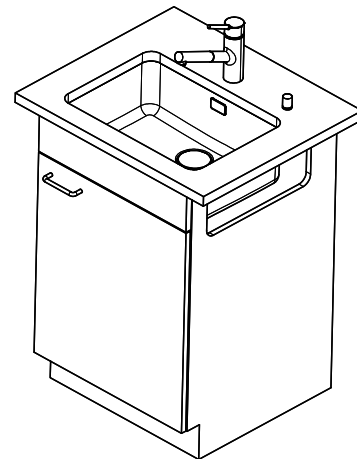

Vantis V 50-35U Desino

Masse / Ausschnittkontur
Dimensions / contour de découpe
Dimensioni / contorno dell'apertura

Bohrung für Zug- und Druckknöpfe Ø14
Bohrung für Drehknopf Ø25
Trou pour boutons et Poussoirs de commande Ø14
Trou pour bouton rotatif Ø25
Foro per Pomelli tiranti e Pomelli pulsanti Ø14
Foro per Pomolo girevoli Ø25