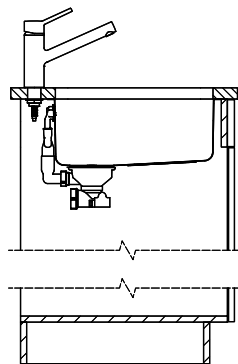

Vantis V 50-42U