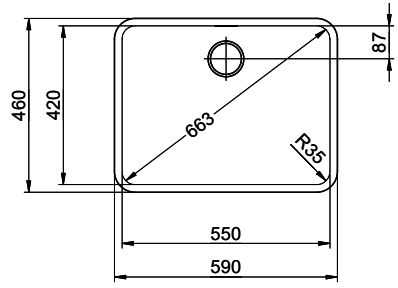

Vantis V 55U Desino

Masse / Ausschnittkontur
Dimensions / contour de découpe
Dimensioni / contorno dell'apertura

Bohrung für Zug- und Druckknöpfe Ø14
Bohrung für Drehknopf Ø25
Trou pour boutons et Pousoirs de commande Ø14
Trou pour bouton rotatif Ø25
Foro per Pomelli tiranti e Pomelli pulsanti Ø14
Foro per Pomello girevoli Ø25