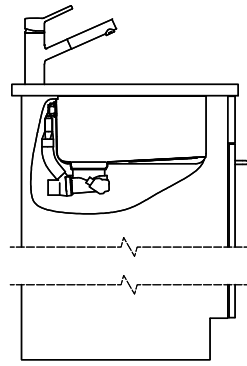

Vantis V 55U Desino

Masse / Ausschnittkontur
Dimensions / contour de découpe
Dimensioni / contorno dell'apertura

Bohrung für Zug- und Druckknöpfe Ø14
Bohrung für Drehknopf Ø25
Trou pour boutons et Pousoirs de commande Ø14
Trou pour bouton rotatif Ø25
Foro per Pomelli tiranti e Pomelli pulsanti Ø14
Foro per Pomello girevoli Ø25