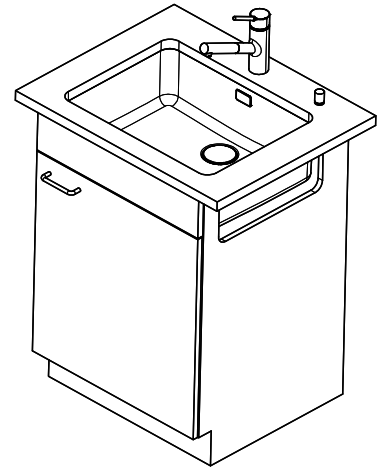

Vantis V 55U Desino

Masse / Ausschnittkontur
Dimensions / contour de découpe
Dimensioni / contorno dell'apertura

Bohrung für Zug- und Druckknöpfe Ø14
Bohrung für Drehknopf Ø25
Trou pour boutons et Pousoirs de commande Ø14
Trou pour bouton rotatif Ø25
Foro per Pomelli tiranti e Pomelli pulsanti Ø14
Foro per Pomello girevoli Ø25