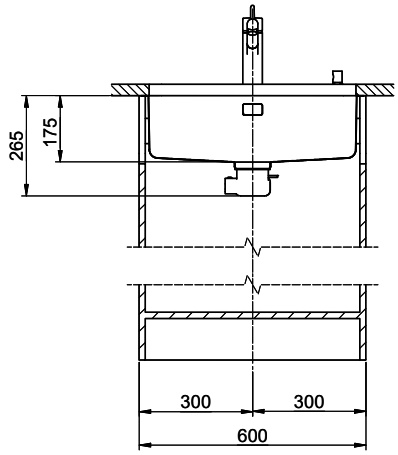

Vantis V 55U Desino

Masse / Ausschnittkontur
Dimensions / contour de découpe
Dimensioni / contorno dell'apertura

Bohrung für Zug- und Druckknöpfe Ø14
Bohrung für Drehknopf Ø25
Trou pour boutons et Pousoirs de commande Ø14
Trou pour bouton rotatif Ø25
Foro per Pomelli tiranti e Pomelli pulsanti Ø14
Foro per Pomello girevoli Ø25