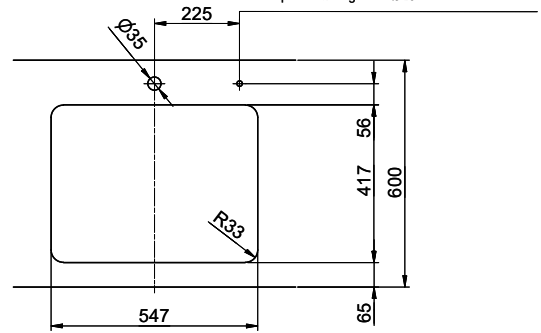

Vantis V 55U Desino

Masse / Ausschnittkontur
Dimensions / contour de découpe
Dimensioni / contorno dell'apertura

Bohrung für Zug- und Druckknöpfe Ø14
Bohrung für Drehknopf Ø25
Trou pour boutons et Pousoirs de commande Ø14
Trou pour bouton rotatif Ø25
Foro per Pomelli tiranti e Pomelli pulsanti Ø14
Foro per Pomello girevoli Ø25