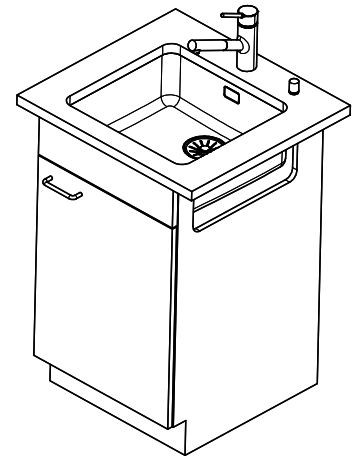

Bohrung für Zug- und Druckknöpfe Ø14
Bohrung für Drehknopf Ø25
Trou pour boutons et Poussoirs de commande Ø14
Trou pour bouton rotatif Ø25
Foro per Pomelli tiranti e Pomelli pulsanti Ø14
Foro per Pomolo girevoli Ø25