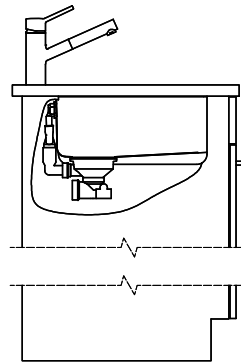

Bohrung für Zug- und Druckknöpfe Ø14
Bohrung für Drehknopf Ø25
Trou pour boutons et Poussoirs de commande Ø14
Trou pour bouton rotatif Ø25
Foro per Pomelli tiranti e Pomelli pulsanti Ø14
Foro per Pomolo girevoli Ø25