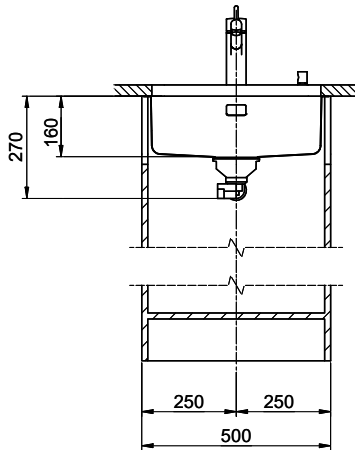

Bohrung für Zug- und Druckknöpfe Ø14
Bohrung für Drehknopf Ø25
Trou pour boutons et Poussoirs de commande Ø14
Trou pour bouton rotatif Ø25
Foro per Pomelli tiranti e Pomelli pulsanti Ø14
Foro per Pomolo girevoli Ø25