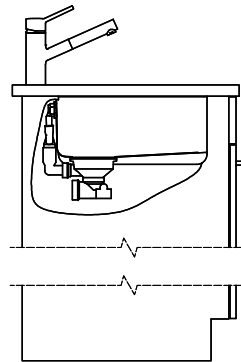

Vantis VG 45U Green

Masse / Ausschnittkontur
Dimensions / contour de découpe
Dimensioni / contorno dell'apertura

Bohrung für Zug- und Druckknöpfe Ø14
Bohrung für Drehknopf Ø25

Trou pour boutons et Poussoirs de commande Ø14
Trou pour bouton rotatif Ø25

Foro per Pomelli tiranti e Pomelli pulsanti Ø14
Foro per Pomolo girevoli Ø25