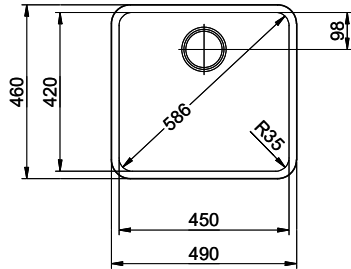

Bohrung für Zug- und Druckknöpfe Ø14
Bohrung für Drehknopf Ø25
Trou pour boutons et Poussoirs de commande Ø14
Trou pour bouton rotatif Ø25
Foro per Pomelli tiranti e Pomelli pulsanti Ø14
Foro per Pomolo girevoli Ø25