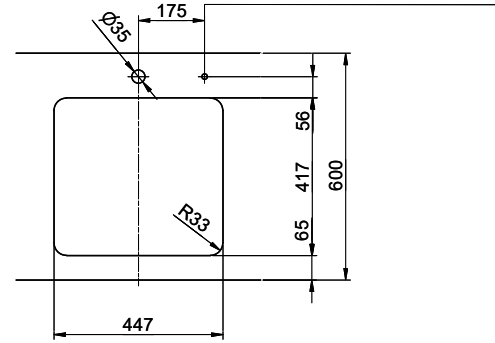

Bohrung für Zug- und Druckknöpfe Ø14
Bohrung für Drehknopf Ø25
Trou pour boutons et Poussoirs de commande Ø14
Trou pour bouton rotatif Ø25
Foro per Pomelli tiranti e Pomelli pulsanti Ø14
Foro per Pomolo girevoli Ø25