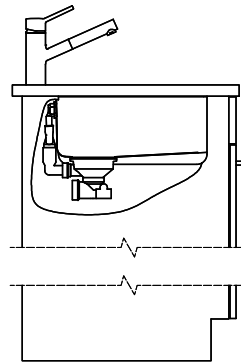

Vantis VG 45U Green

Masse / Ausschnittkontur
Dimensions / contour de découpe
Dimensioni / contorno dell'apertura

Bohrung für Zug- und Druckknöpfe Ø14
Bohrung für Drehknopf Ø25

Trou pour boutons et Poussoirs de commande Ø14
Trou pour bouton rotatif Ø25

Foro per Pomelli tiranti e Pomelli pulsanti Ø14
Foro per Pomolo girevoli Ø25