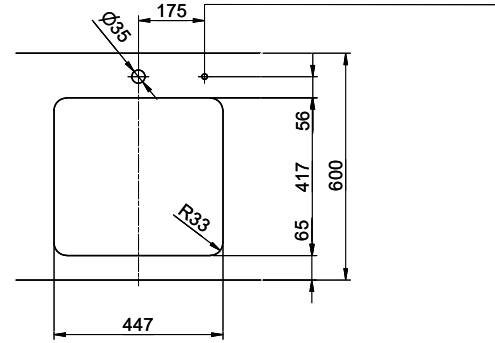

Vantis VG 45U Green

Masse / Ausschnittkontur
Dimensions / contour de découpe
Dimensioni / contorno dell'apertura

Bohrung für Zug- und Druckknöpfe Ø14
Bohrung für Drehknopf Ø25

Trou pour boutons et Poussoirs de commande Ø14
Trou pour bouton rotatif Ø25

Foro per Pomelli tiranti e Pomelli pulsanti Ø14
Foro per Pomolo girevoli Ø25