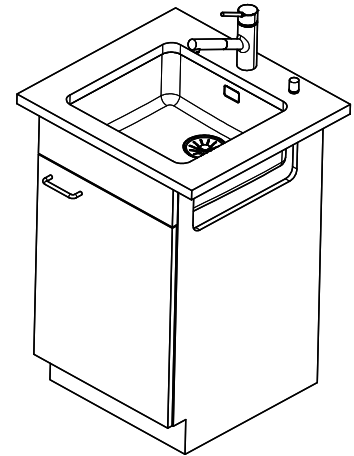

Vantis VG 45U Green

Masse / Ausschnittkontur
Dimensions / contour de découpe
Dimensioni / contorno dell'apertura

Bohrung für Zug- und Druckknöpfe Ø14
Bohrung für Drehknopf Ø25

Trou pour boutons et Poussoirs de commande Ø14
Trou pour bouton rotatif Ø25

Foro per Pomelli tiranti e Pomelli pulsanti Ø14
Foro per Pomolo girevoli Ø25