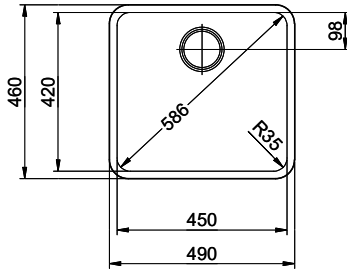

Vantis VG 45U Green

Masse / Ausschnittkontur
Dimensions / contour de découpe
Dimensioni / contorno dell'apertura

Bohrung für Zug- und Druckknöpfe Ø14
Bohrung für Drehknopf Ø25

Trou pour boutons et Poussoirs de commande Ø14
Trou pour bouton rotatif Ø25

Foro per Pomelli tiranti e Pomelli pulsanti Ø14
Foro per Pomolo girevoli Ø25