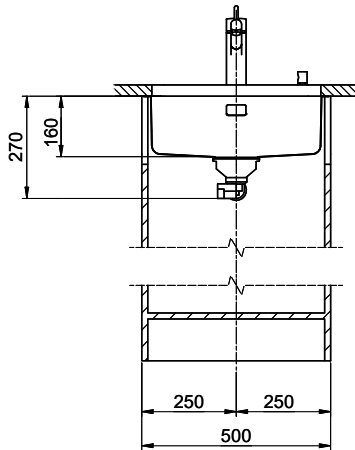

Vantis VG 45U Green

Masse / Ausschnittkontur
Dimensions / contour de découpe
Dimensioni / contorno dell'apertura

Bohrung für Zug- und Druckknöpfe Ø14
Bohrung für Drehknopf Ø25

Trou pour boutons et Poussoirs de commande Ø14
Trou pour bouton rotatif Ø25

Foro per Pomelli tiranti e Pomelli pulsanti Ø14
Foro per Pomolo girevoli Ø25