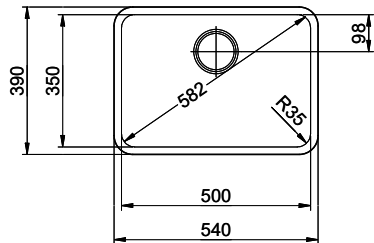

Bohrung für Zug- und Druckknöpfe Ø14
Bohrung für Drehknopf Ø25
Trou pour boutons et Poussoirs de commande Ø14
Trou pour bouton rotatif Ø25
Foro per Pomelli tiranti e Pomelli pulsanti Ø14
Foro per Pomolo girevoli Ø25