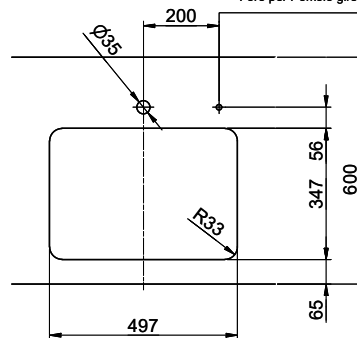

Dimensioni lavello
500x350x160mm
Raggi d'angolo
35 mm

Tecnologia di scarico e troppopieno

Griglietta - tipo S

Placchetta di troppopieno a ribalta TouchFlow

Premontaggio della piletta
Montaggio della piletta in fabbrica

Accessorio

Accessori opzionali

> Weblink
40.000.914.00 / CHF
106.-
Vaschetta, forato

> Weblink
40.001.290.00 / CHF
106.-
Vaschetta, non forato

> Weblink
40.000.915.00 / CHF
151.-
Tagliere, in vetro, bianco

> Weblink
40.001.147.00 / CHF
151.-
Tagliere, in legno

> Weblink
40.001.138.00 / CHF
125.-
Inox Pad

Ricambi

Qui trovate tutti gli accessori compatibili > Weblink

Bohrung für Zug- und Druckknöpfe Ø14
 Bohrung für Drehknopf Ø25
 Trou pour boutons et Poussoirs de commande Ø14
 Trou pour bouton rotatif Ø25
 Foro per Pomelli tiranti e Pomelli pulsanti Ø14
 Foro per Pomolo girevoli Ø25