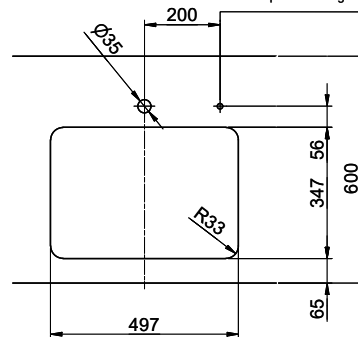

Finitura
Opaco

TRA
0.19

Prezzo in CHF
975.- IVA esclusa

Dimensioni lavello
500x350x160mm

Raggi d'angolo
35 mm

Tecnologia di scarico e troppopieno

Griglietta - tipo S

Placchetta di troppopieno a ribalta TouchFlow

Accessorio

Accessori opzionali

> Weblink
40.000.914.00 / CHF
106.-
Vaschetta, forato

> Weblink
40.001.290.00 / CHF
106.-
Vaschetta, non forato

> Weblink
40.000.915.00 / CHF
151.-
Tagliere, in vetro, bianco

> Weblink
40.001.147.00 / CHF
151.-
Tagliere, in legno

> Weblink
40.001.138.00 / CHF
125.-
Inox Pad

Ricambi

Qui trovate tutti gli accessori compatibili > Weblink

Bohrung für Zug- und Druckknöpfe Ø14
 Bohrung für Drehknopf Ø25
 Trou pour boutons et Poussoirs de commande Ø14
 Trou pour bouton rotatif Ø25
 Foro per Pomelli tiranti e Pomelli pulsanti Ø14
 Foro per Pomolo girevoli Ø25