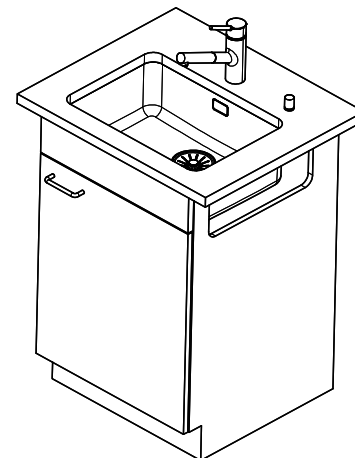

Bohrung für Zug- und Druckknöpfe Ø14
Bohrung für Drehknopf Ø25
Trou pour boutons et Poussoirs de commande Ø14
Trou pour bouton rotatif Ø25
Foro per Pomelli tiranti e Pomelli pulsanti Ø14
Foro per Pomolo girevoli Ø25