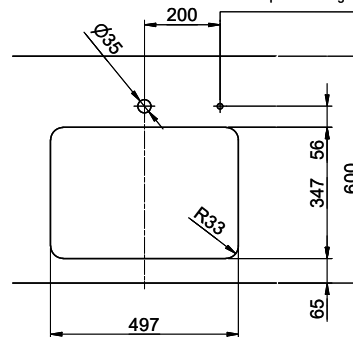

Bohrung für Zug- und Druckknöpfe Ø14
Bohrung für Drehknopf Ø25
Trou pour boutons et Poussoirs de commande Ø14
Trou pour bouton rotatif Ø25
Foro per Pomelli tiranti e Pomelli pulsanti Ø14
Foro per Pomolo girevoli Ø25