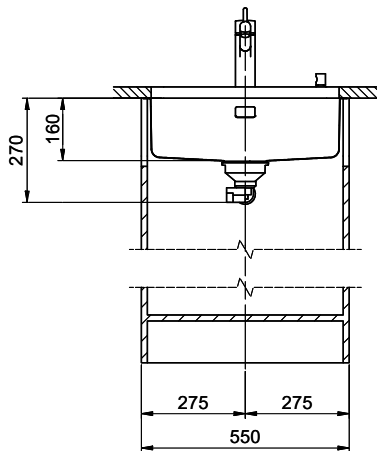

Bohrung für Zug- und Druckknöpfe Ø14
Bohrung für Drehknopf Ø25
Trou pour boutons et Poussoirs de commande Ø14
Trou pour bouton rotatif Ø25
Foro per Pomelli tiranti e Pomelli pulsanti Ø14
Foro per Pomolo girevoli Ø25