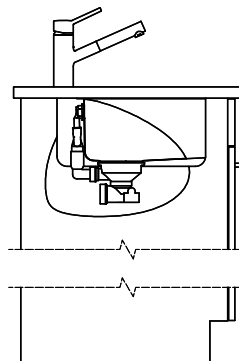

Bohrung für Zug- und Druckknöpfe Ø14
Bohrung für Drehknopf Ø25
Trou pour boutons et Poussoirs de commande Ø14
Trou pour bouton rotatif Ø25
Foro per Pomelli tiranti e Pomelli pulsanti Ø14
Foro per Pomolo girevoli Ø25