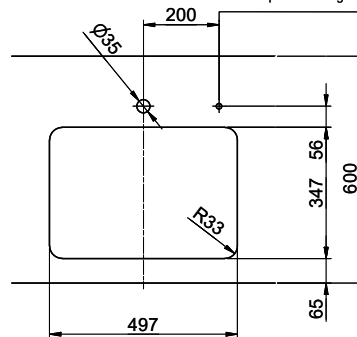

**Piletta**  
3½" Tipo

**Finitura**  
Opaco

**Prezzo in CHF**  
728.- IVA esclusa

**Dimensioni lavello**  
500x350x160mm

**Raggi d'angolo**  
35 mm

Tecnologia di scarico e troppopieno

Griglietta - tipo S

Placchetta di troppopieno a ribalta

Accessorio

Accessori opzionali

> Weblink  
40.000.914.00 / CHF  
106.-  
Vaschetta, forato

> Weblink  
40.001.290.00 / CHF  
106.-  
Vaschetta, non forato

> Weblink  
40.000.915.00 / CHF  
151.-  
Tagliere, in vetro, bianco

> Weblink  
40.001.147.00 / CHF  
151.-  
Tagliere, in legno

> Weblink  
40.001.138.00 / CHF  
125.-  
Inox Pad

Ricambi

Qui trovate tutti gli accessori compatibili > Weblink

Bohrung für Zug- und Druckknöpfe Ø14  
 Bohrung für Drehknopf Ø25  
 Trou pour boutons et Poussoirs de commande Ø14  
 Trou pour bouton rotatif Ø25  
 Foro per Pomelli tiranti e Pomelli pulsanti Ø14  
 Foro per Pomolo girevoli Ø25