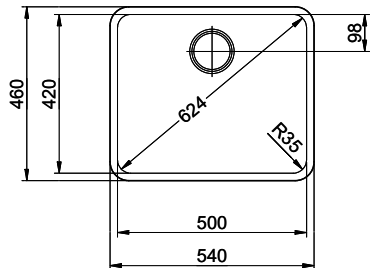

Bohrung für Zug- und Druckknöpfe Ø14
Bohrung für Drehknopf Ø25
Trou pour boutons et Poussoirs de commande Ø14
Trou pour bouton rotatif Ø25
Foro per Pomelli tiranti e Pomelli pulsanti Ø14
Foro per Pomolo girevoli Ø25