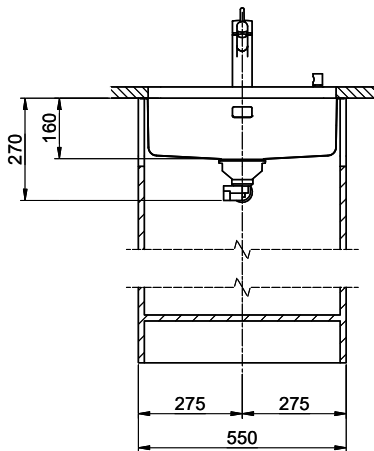

Bohrung für Zug- und Druckknöpfe Ø14
Bohrung für Drehknopf Ø25
Trou pour boutons et Poussoirs de commande Ø14
Trou pour bouton rotatif Ø25
Foro per Pomelli tiranti e Pomelli pulsanti Ø14
Foro per Pomolo girevoli Ø25