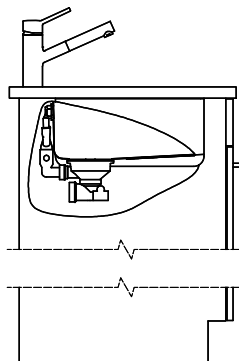

Bohrung für Zug- und Druckknöpfe Ø14
Bohrung für Drehknopf Ø25
Trou pour boutons et Poussoirs de commande Ø14
Trou pour bouton rotatif Ø25
Foro per Pomelli tiranti e Pomelli pulsanti Ø14
Foro per Pomolo girevoli Ø25