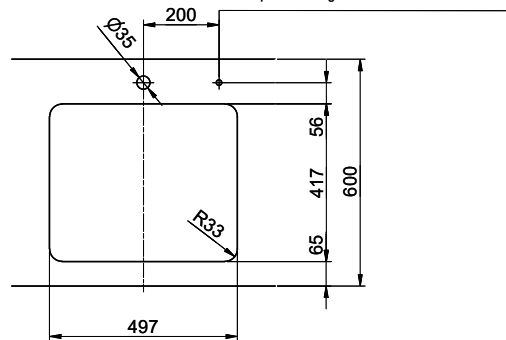

Bohrung für Zug- und Druckknöpfe Ø14
Bohrung für Drehknopf Ø25
Trou pour boutons et Poussoirs de commande Ø14
Trou pour bouton rotatif Ø25
Foro per Pomelli tiranti e Pomelli pulsanti Ø14
Foro per Pomolo girevoli Ø25