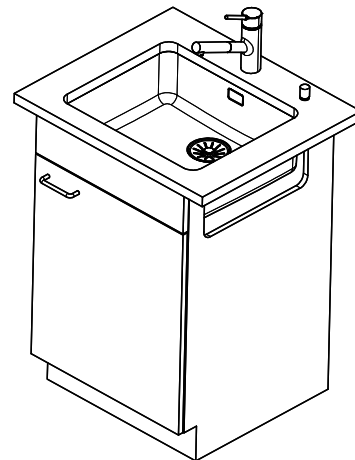

Bohrung für Zug- und Druckknöpfe Ø14
Bohrung für Drehknopf Ø25
Trou pour boutons et Poussoirs de commande Ø14
Trou pour bouton rotatif Ø25
Foro per Pomelli tiranti e Pomelli pulsanti Ø14
Foro per Pomolo girevoli Ø25