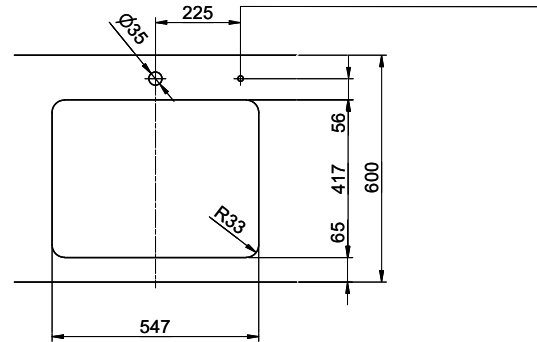

Vantis VG 55U Green

Masse / Ausschnittkontur
Dimensions / contour de découpe
Dimensioni / contorno dell'apertura

Bohrung für Zug- und Druckknöpfe Ø14
Bohrung für Drehknopf Ø25
Trou pour boutons et Poussoirs de commande Ø14
Trou pour bouton rotatif Ø25
Foro per Pomelli tiranti e Pomelli pulsanti Ø14
Foro per Pomello girevoli Ø25