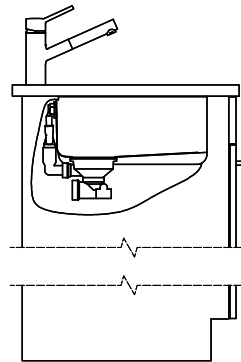

Vantis VG 55U Green

Masse / Ausschnittkontur
Dimensions / contour de découpe
Dimensioni / contorno dell'apertura

Bohrung für Zug- und Druckknöpfe Ø14
Bohrung für Drehknopf Ø25
Trou pour boutons et Poussoirs de commande Ø14
Trou pour bouton rotatif Ø25
Foro per Pomelli tiranti e Pomelli pulsanti Ø14
Foro per Pomello girevoli Ø25