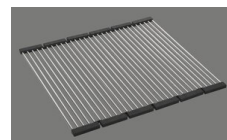

> Weblink
40.001.147.00 / CHF
151.-
Tagliere, in legno

> Weblink
40.001.138.00 / CHF
125.-
Inox Pad

Ricambi

Qui trovate tutti gli accessori compatibili > Weblink

Vantis VG 55U Green

Masse / Ausschnittkontur
 Dimensions / contour de découpe
 Dimensioni / contorno dell'apertura