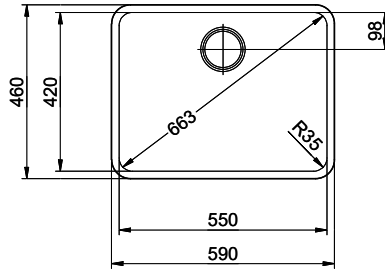

Vantis VG 55U Green

Masse / Ausschnittkontur
Dimensions / contour de découpe
Dimensioni / contorno dell'apertura

Bohrung für Zug- und Druckknöpfe Ø14
Bohrung für Drehknopf Ø25
Trou pour boutons et Poussoirs de commande Ø14
Trou pour bouton rotatif Ø25
Foro per Pomelli tiranti e Pomelli pulsanti Ø14
Foro per Pomello girevoli Ø25