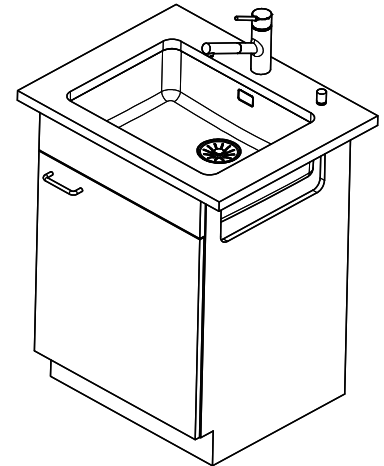

Vantis VG 55U Green

Masse / Ausschnittkontur
Dimensions / contour de découpe
Dimensioni / contorno dell'apertura

Bohrung für Zug- und Druckknöpfe Ø14
Bohrung für Drehknopf Ø25
Trou pour boutons et Poussoirs de commande Ø14
Trou pour bouton rotatif Ø25
Foro per Pomelli tiranti e Pomelli pulsanti Ø14
Foro per Pomello girevoli Ø25