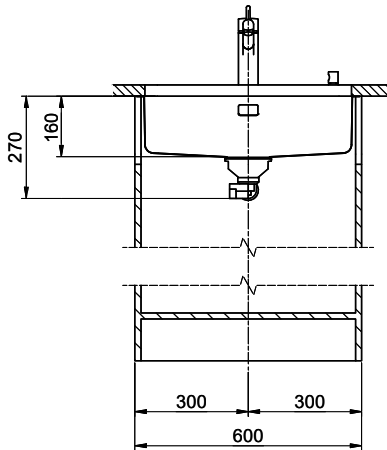

Vantis VG 55U Green

Masse / Ausschnittkontur
Dimensions / contour de découpe
Dimensioni / contorno dell'apertura

Bohrung für Zug- und Druckknöpfe Ø14
Bohrung für Drehknopf Ø25
Trou pour boutons et Poussoirs de commande Ø14
Trou pour bouton rotatif Ø25
Foro per Pomelli tiranti e Pomelli pulsanti Ø14
Foro per Pomello girevoli Ø25