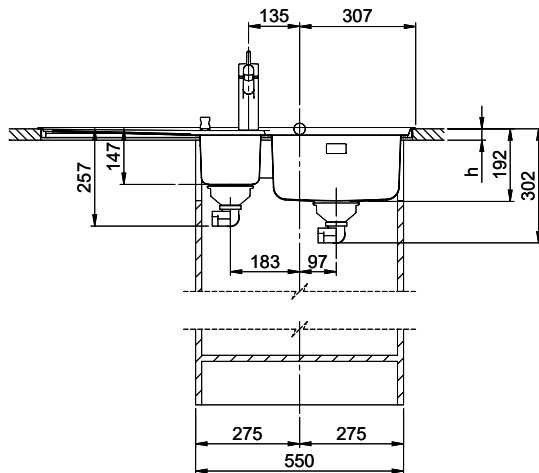

Holz / Bois / Legno h = >28 mm
Stein / Pierre / Pietra h = 28 - 32 mm