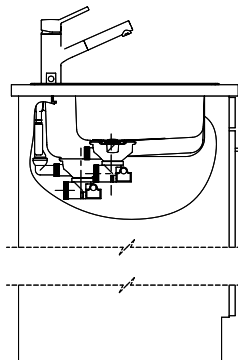

Holz / Bois / Legno h = >28 mm
Stein / Pierre / Pietra h = 28 - 32 mm