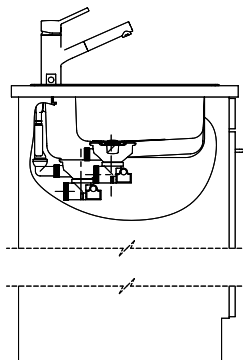

Holz / Bois / Legno h = >28 mm
Stein / Pierre / Pietra h = 28 - 32 mm