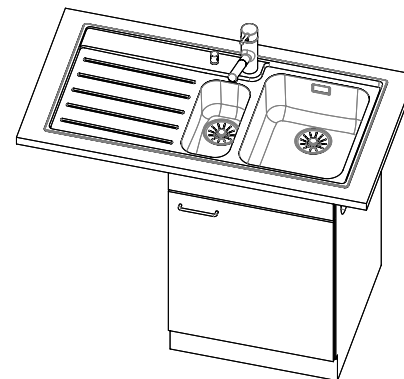

Holz / Bois / Legno h = >28 mm
Stein / Pierre / Pietra h = 28 - 32 mm