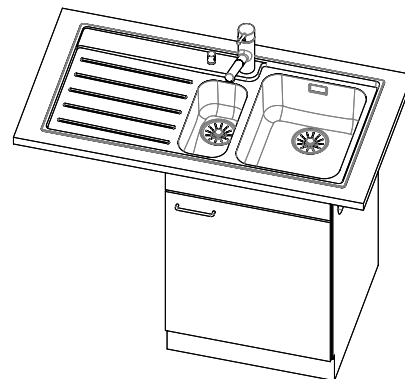

Holz / Bois / Legno h = >28 mm
Stein / Pierre / Pietra h = 28 - 32 mm